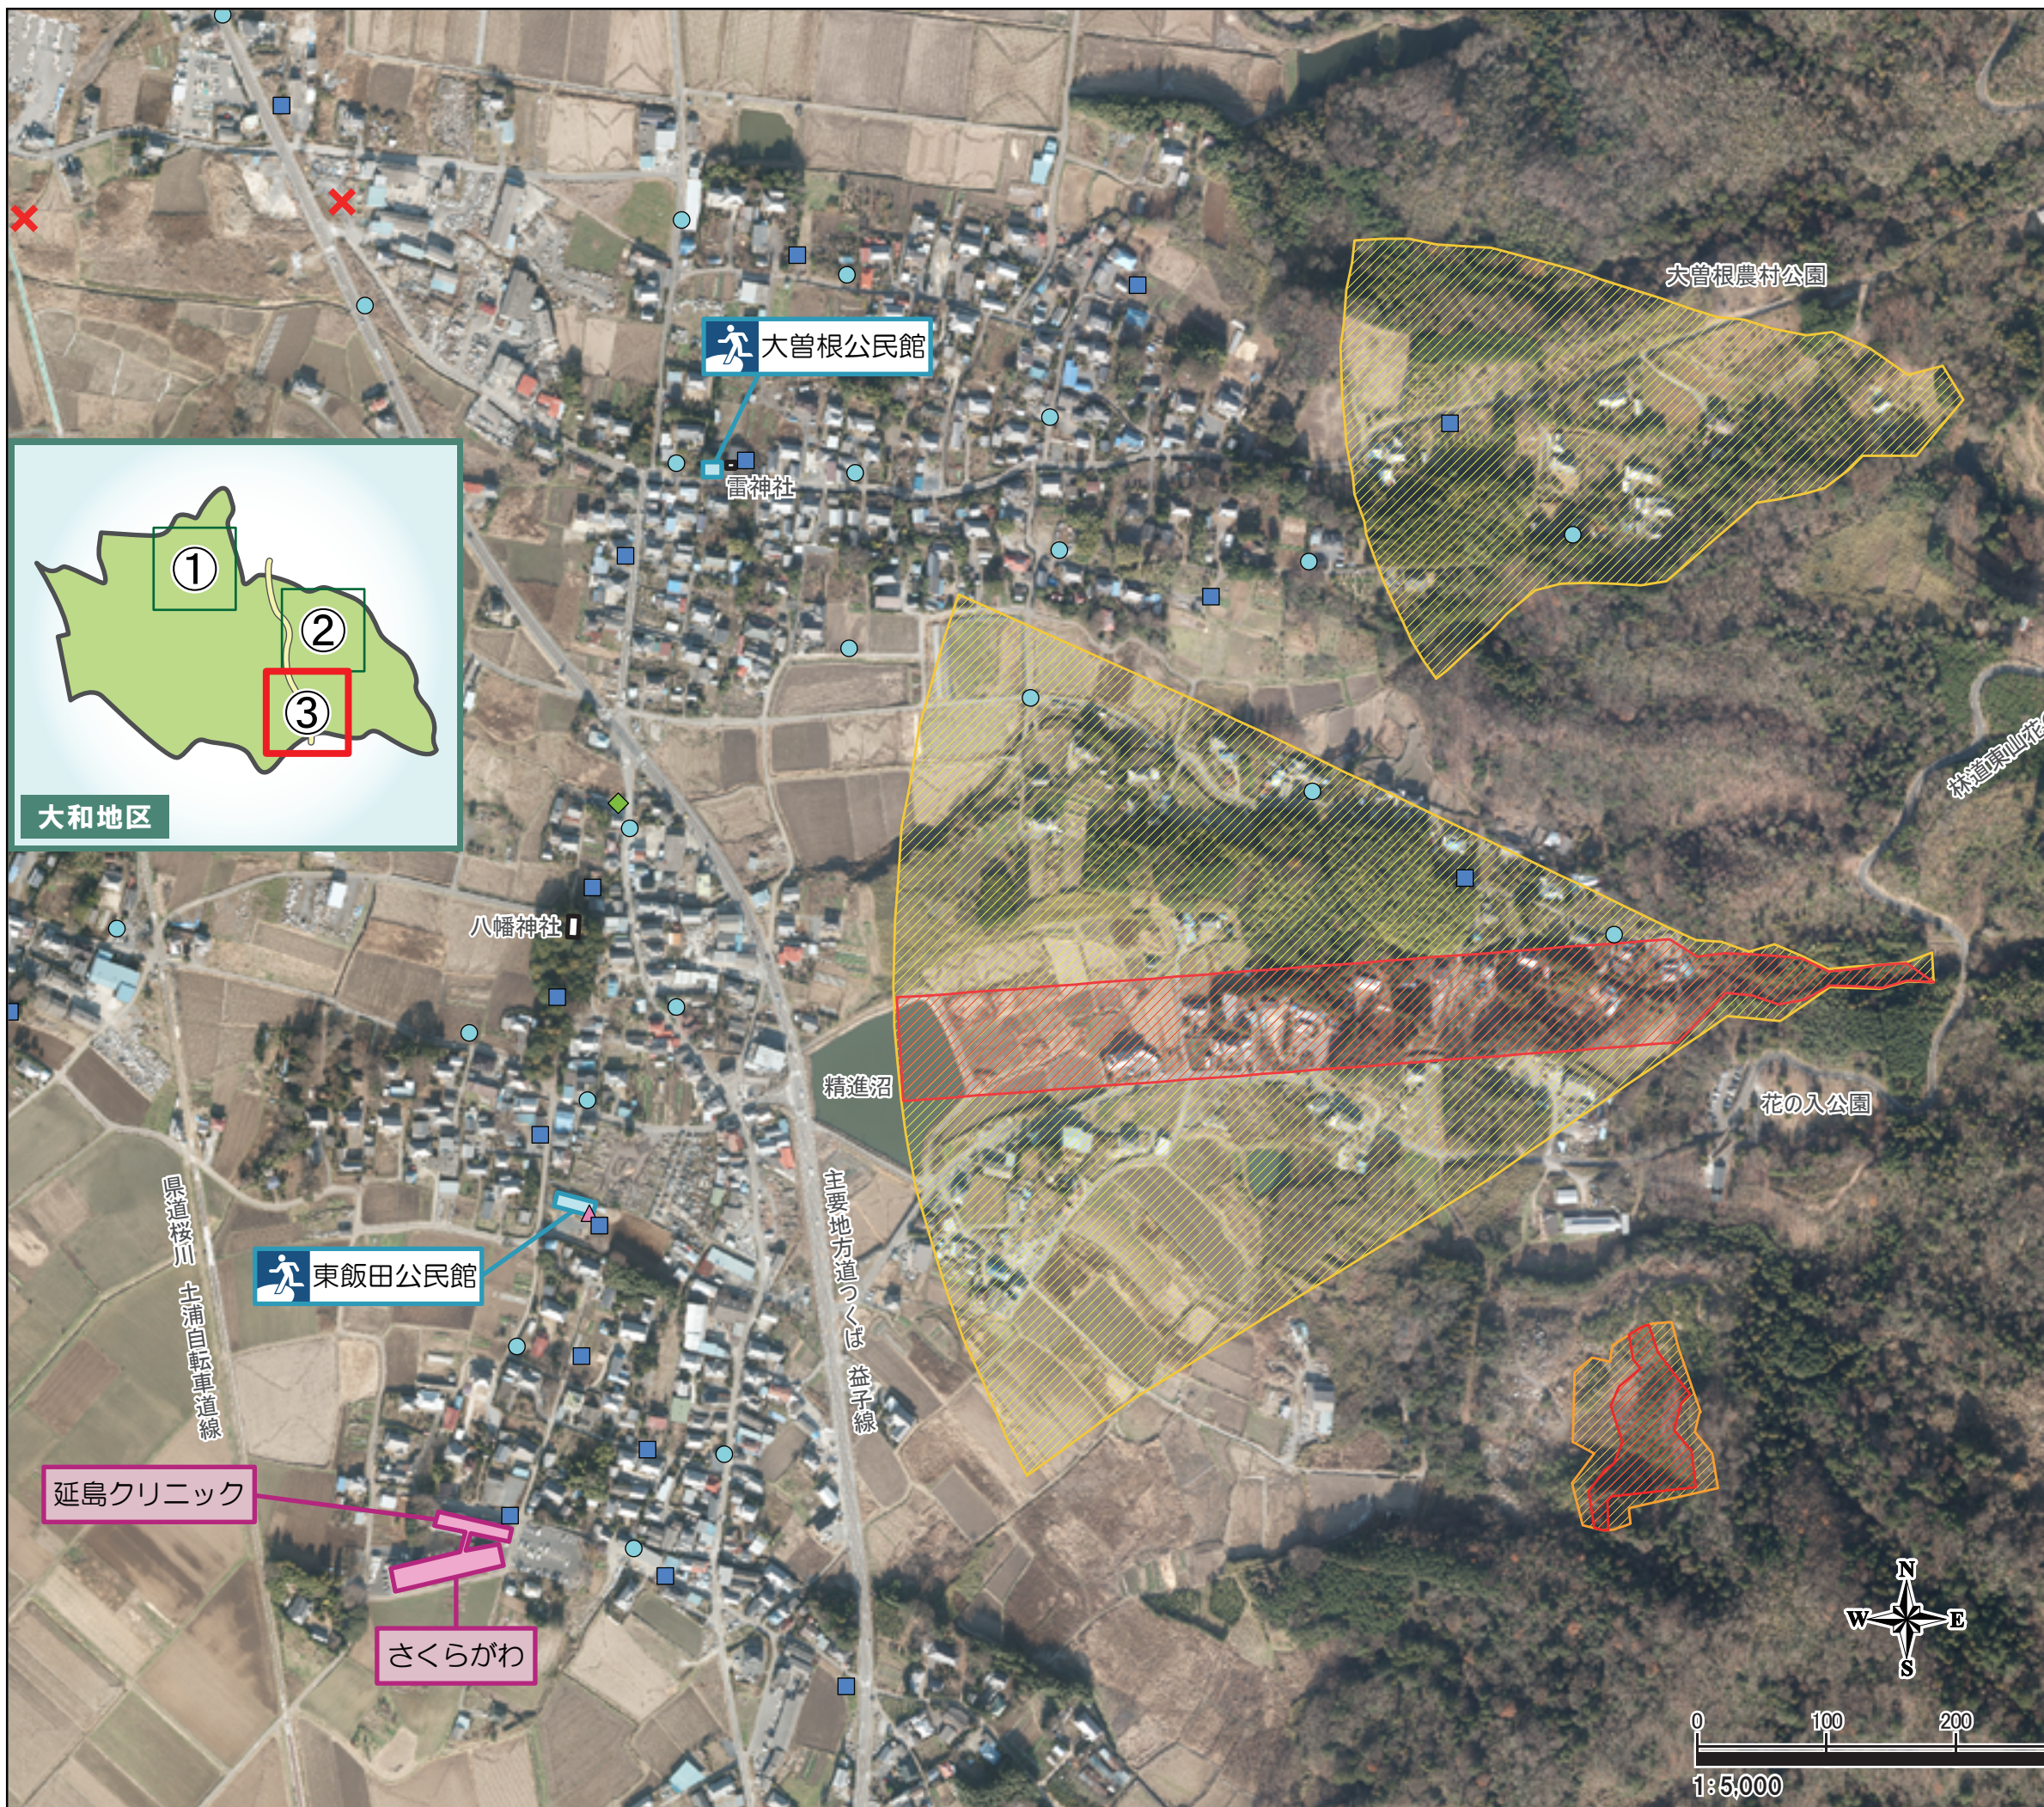

土砂災害 ハザードマップ

③ 大曽根・東飯田地区

このマップは皆さんが住んでいる地区の中で、土砂災害が発生した場合に被害を受けるおそれのある範囲を示したものです。

自分が住んでいる土地、隣近所の土地、いざというときに援護が必要な施設、そして避難所をよく確認しておきましょう。

大雨時は、テレビやラジオ、市役所からの情報に注意し、早めの避難を心がけましょう。

茨城県 桜川市 ☎0296-58-5111

大和地区

土砂災害警戒区域

- 急傾斜地 (特別警戒区域)
- 急傾斜地 (警戒区域)
- 土石流 (特別警戒区域)
- 土石流 (警戒区域)

- 避難所
- 一時避難所
- 災害時要援護者施設

- 消火栓
- 防火水槽
- 消防署
- 警察署・駐在所
- 郵便局
- 病院・診療所
- 消防団詰所
- 防災無線局

- 豪雨時に注意が必要な場所
- 指定避難所以外の安全な場所

* 住民懇談会等での意見を参考にしています。