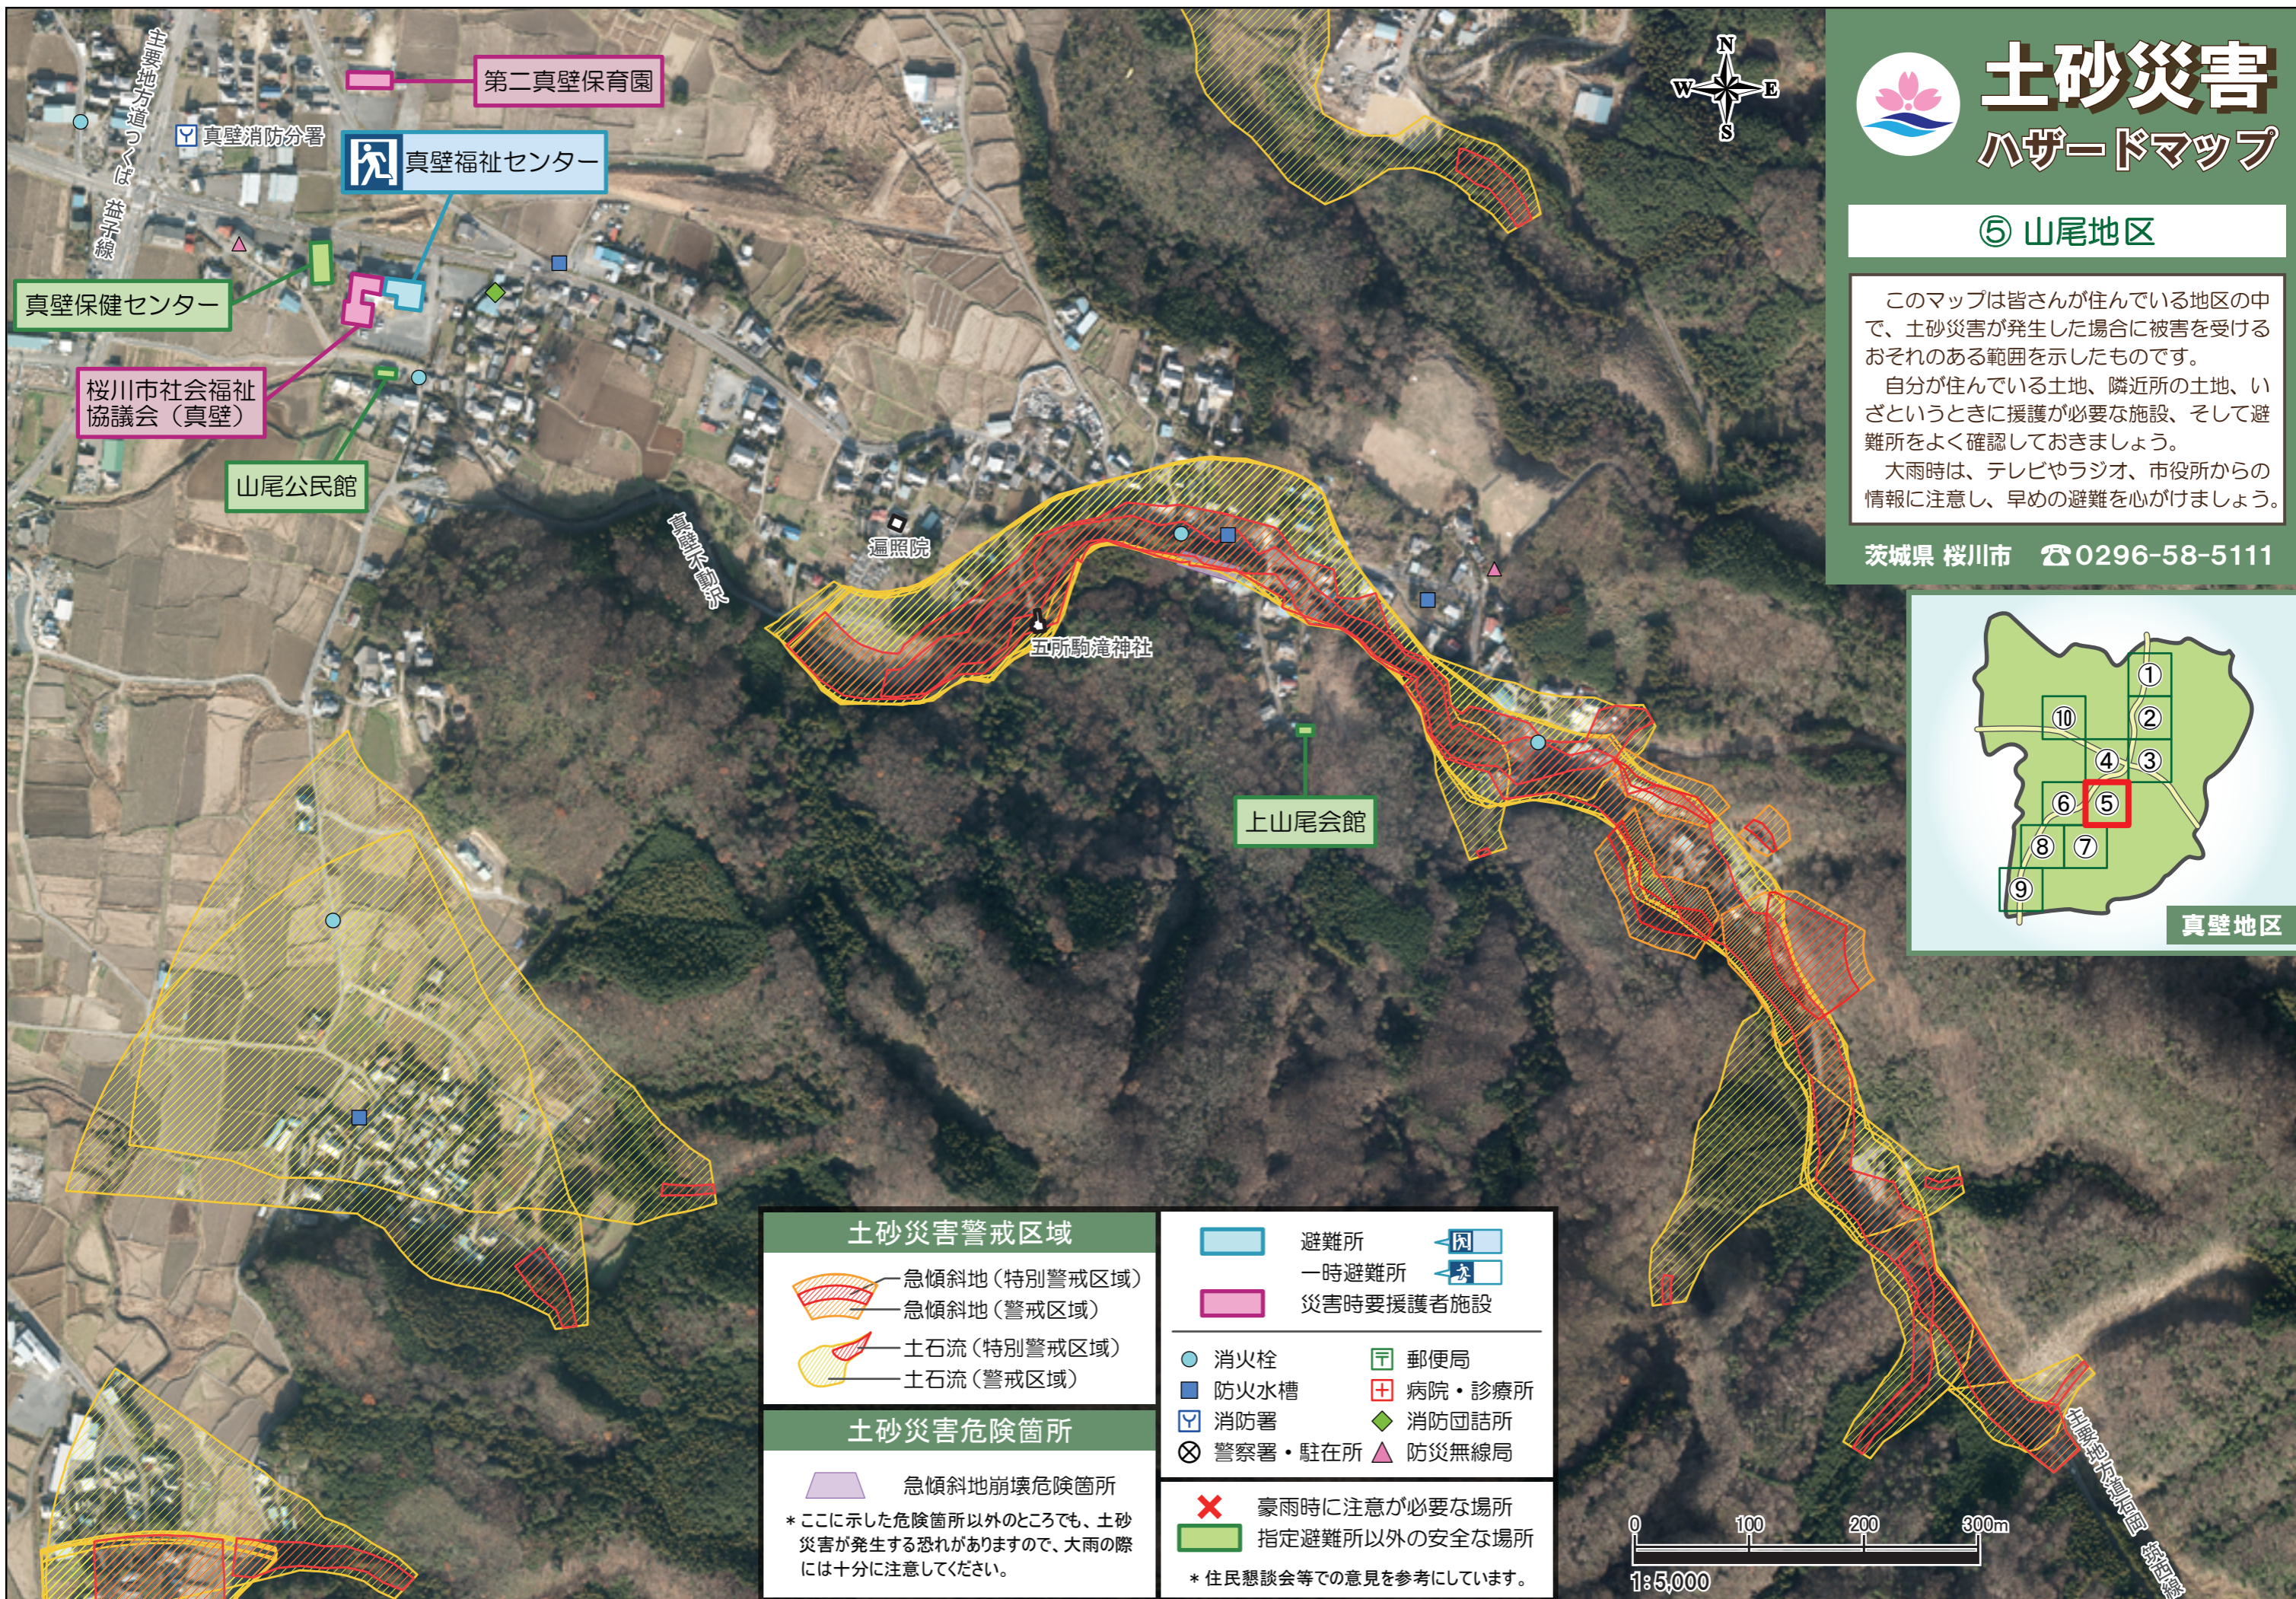

# 土砂災害 ハザードマップ

## ⑤ 山尾地区

このマップは皆さんが住んでいる地区の中で、土砂災害が発生した場合に被害を受けるおそれのある範囲を示したものです。

自分が住んでいる土地、隣近所の土地、いざというときに援護が必要な施設、そして避難所をよく確認しておきましょう。

大雨時は、テレビやラジオ、市役所からの情報に注意し、早めの避難を心がけましょう。

茨城県 桜川市 ☎0296-58-5111

真壁地区

土砂災害警戒区域	
	急傾斜地（特別警戒区域）
	急傾斜地（警戒区域）
	土石流（特別警戒区域）
	土石流（警戒区域）
土砂災害危険箇所	
	急傾斜地崩壊危険箇所
*ここに示した危険箇所以外のところでも、土砂災害が発生する恐れがありますので、大雨の際には十分に注意してください。	
	避難所
	一時避難所
	災害時要援護者施設
	消火栓
	防火水槽
	消防署
	警察署・駐在所
	郵便局
	病院・診療所
	消防団詰所
	防災無線局
	豪雨時に注意が必要な場所
	指定避難所以外の安全な場所
*住民懇談会等での意見を参考にしています。	