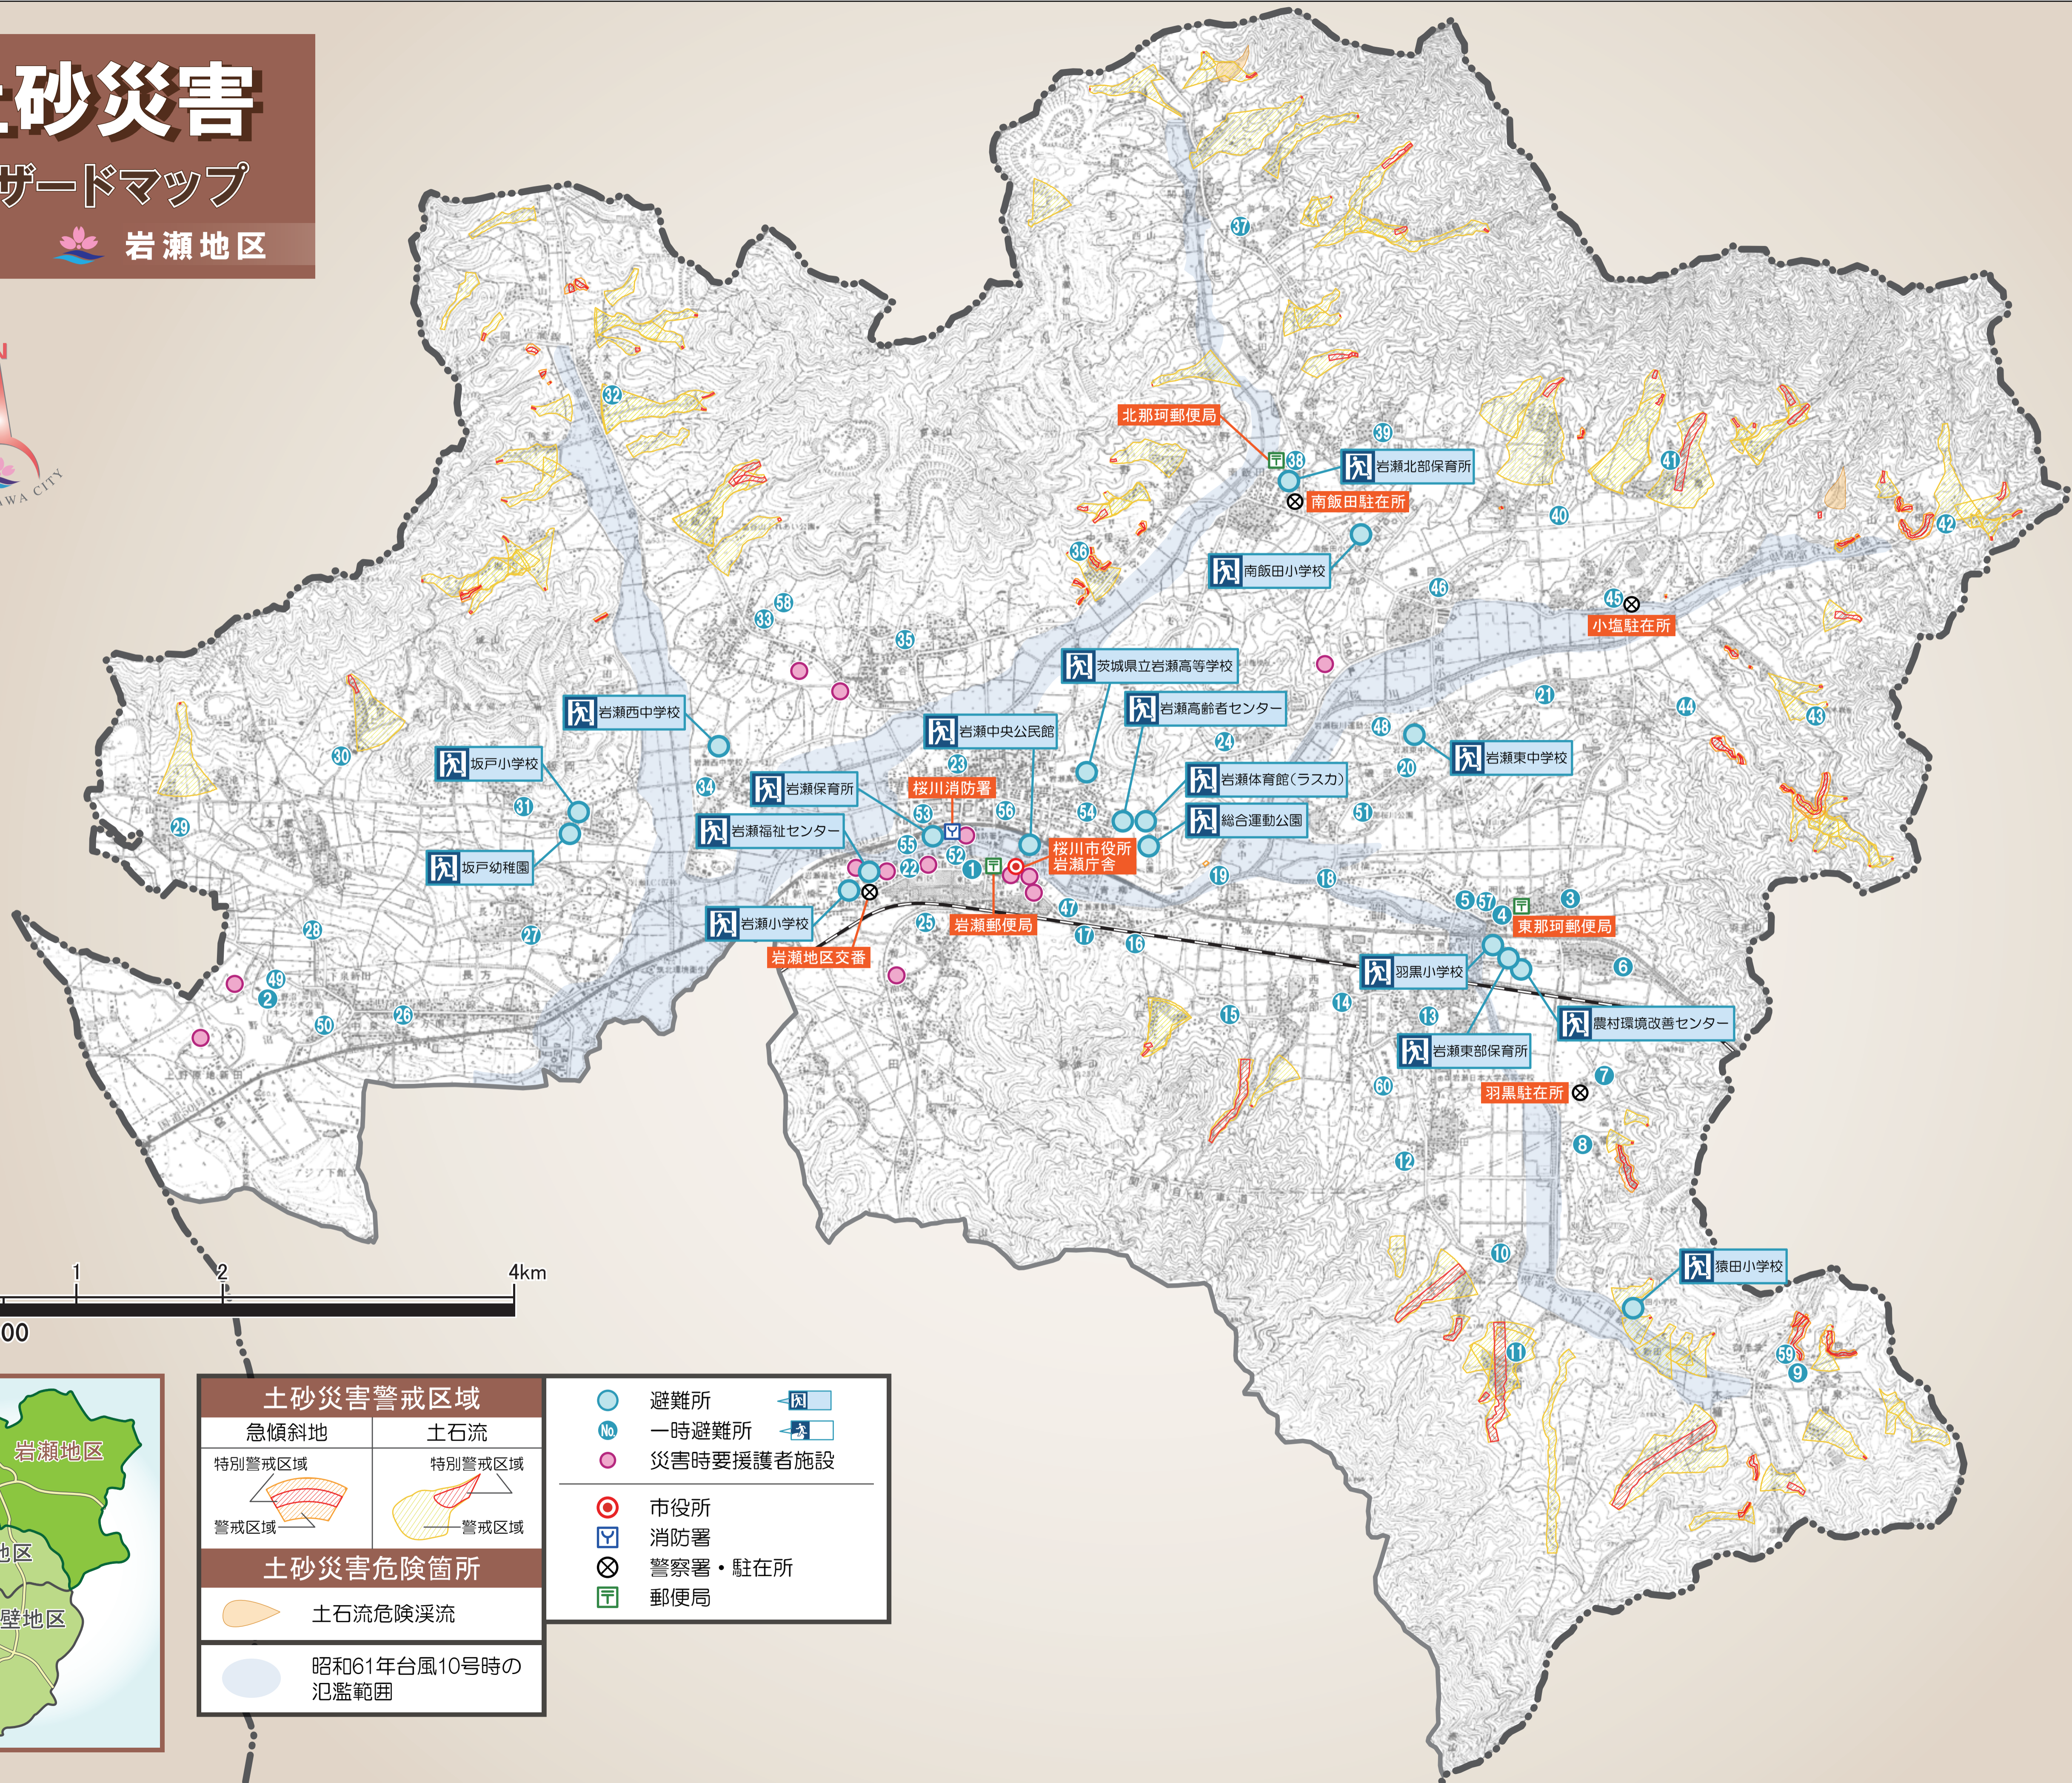

# 土砂災害

## ハザードマップ

岩瀬地区

土砂災害警戒区域	
急傾斜地 特別警戒区域	土石流 特別警戒区域
警戒区域	警戒区域

土砂災害危険箇所	
土石流危険渓流	昭和61年台風10号時の 氾濫範囲

●	避難所	Ⓔ	岩瀬北部保育所
○	一時避難所	Ⓕ	南飯田小学校
●	災害時要援護者施設	Ⓖ	茨城県立岩瀬高等学校
Ⓔ	市役所	Ⓗ	岩瀬高齢者センター
Ⓕ	消防署	Ⓙ	岩瀬中央公民館
Ⓖ	警察署・駐在所	Ⓚ	岩瀬福祉センター
Ⓗ	郵便局	Ⓛ	岩瀬地区交番

### 避難所一覧

- 岩瀬小学校
- 坂戸小学校
- 南飯田小学校
- 羽黒小学校
- 猿田小学校
- 岩瀬西中学校
- 岩瀬東中学校
- 坂戸幼稚園
- 岩瀬中央公民館
- 岩瀬保育所
- 岩瀬東部保育所
- 岩瀬北部保育所
- 農村環境改善センター
- 岩瀬福祉センター
- 岩瀬体育館(ラスカ)
- 総合運動公園
- 岩瀬高齢者センター
- 茨城県立岩瀬高等学校

### 一時避難所一覧

- 1 岩瀬中央児童館
- 2 上野沼やすらぎの里キャンプ場
- 3 西小崎一公民館
- 4 西小崎二公民館
- 5 西小崎三公民館
- 6 加茂部公民館
- 7 加茂部農村集落センター
- 8 高幡公民館
- 9 今泉農村集落センター
- 10 曾根農村集落センター
- 11 猿田公民館
- 12 松田田園都市センター
- 13 東友部転作推進センター
- 14 西友部農村集落センター
- 15 上城農村集落センター
- 16 水戸農村集落センター
- 17 青柳ふるさとコミュニティセンター
- 18 稻荷橋ふるさとコミュニティセンター
- 19 谷中公民館
- 20 磯部公民館(社務所)
- 21 稲公民館
- 22 西区公民館
- 23 元岩瀬公民館
- 24 大岡公民館
- 25 大田ふるさとコミュニティセンター
- 26 長方南・中泉農村集落センター
- 27 長方北公民館
- 28 下泉公民館
- 29 本郷公民館
- 30 堤上生活改善センター
- 31 西飯岡農村集落センター
- 32 大泉農村集落センター
- 33 久原公民館
- 34 富岡公民館
- 35 富谷生活改善センター
- 36 中里公民館
- 37 門毛多目的集会場
- 38 南飯田公民館
- 39 間中農村集落センター
- 40 平沢公民館
- 41 池亀公民館
- 42 山口生活改善センター
- 43 坂本公民館
- 44 大月農村集落センター
- 45 小塩地区多目的集会場
- 46 亀岡農村集落センター
- 47 岩瀬運動場
- 48 岩瀬桜川運動公園
- 49 上野原多目的運動広場
- 50 上野原公園広場
- 51 磯部桜川公園
- 52 岩瀬中央児童公園
- 53 北1号公園
- 54 北3号公園
- 55 南1号公園
- 56 明日香公園
- 57 西小崎児童公園
- 58 久原農村公園
- 59 今泉農村公園
- 60 ますみ公園