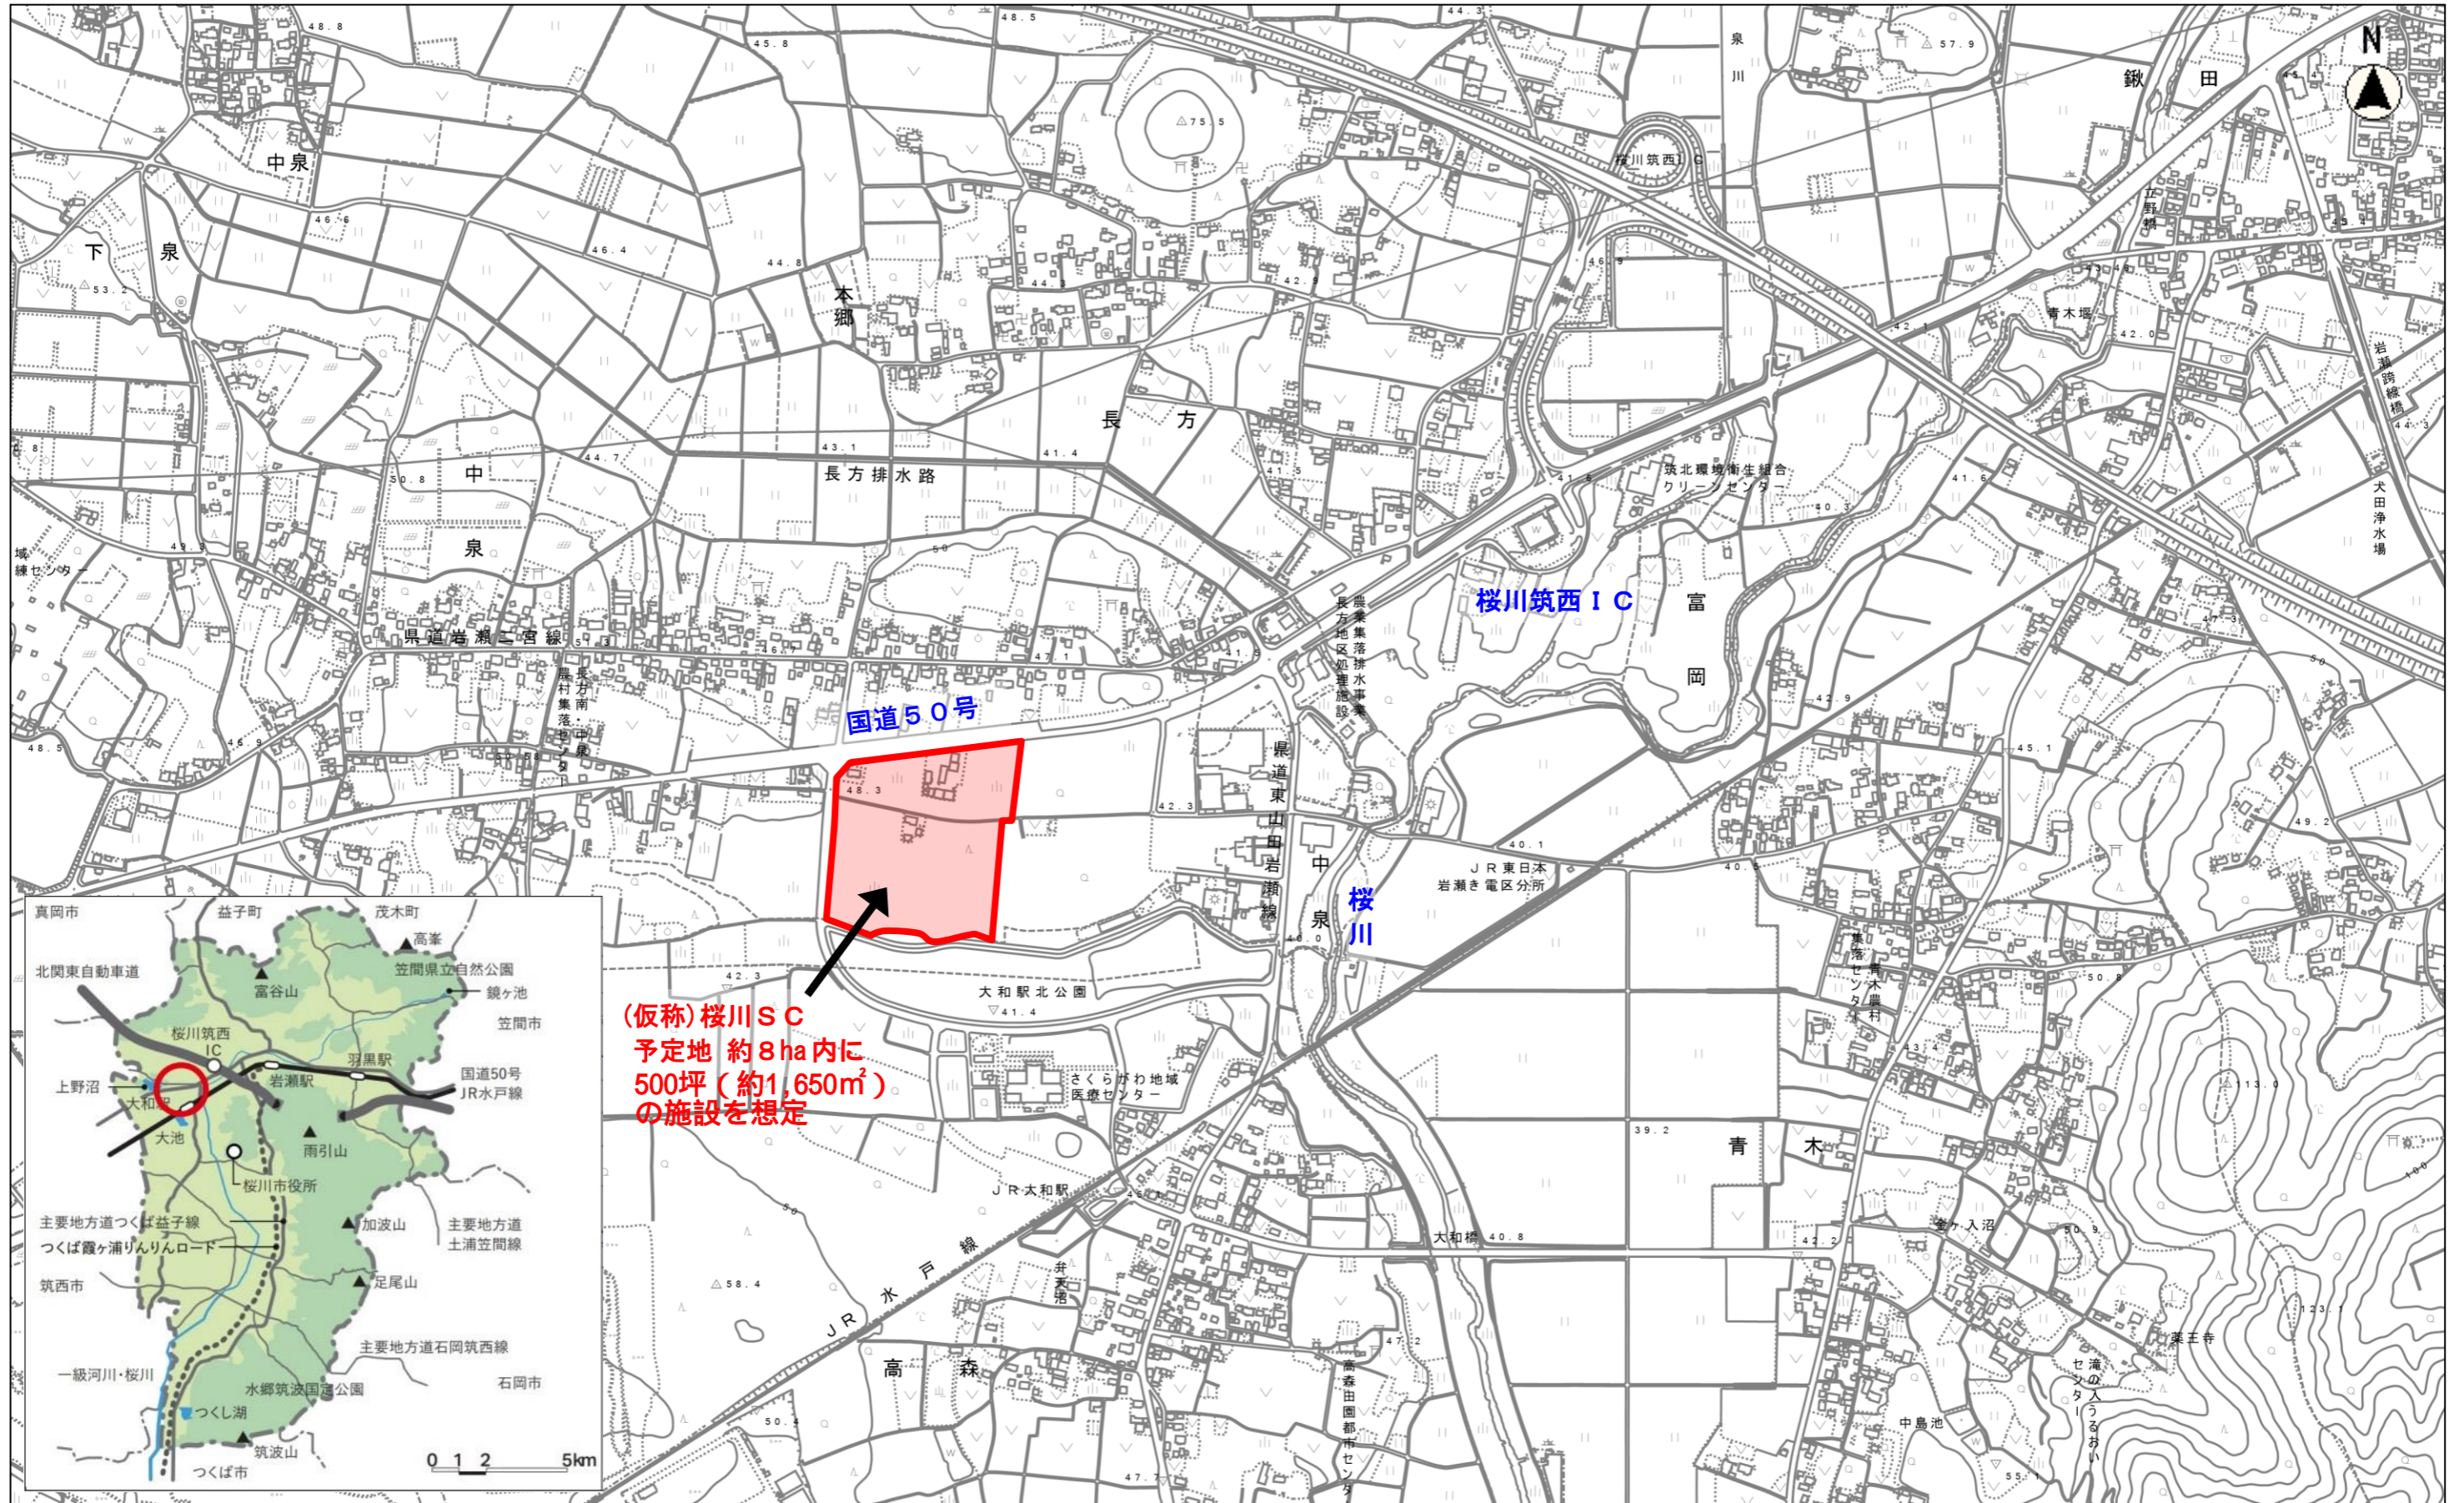

(仮称)桜川SC予定地位置図

(仮称)桜川SC
 予定地 約8ha内に
 500坪(約1,650㎡)
 の施設を想定