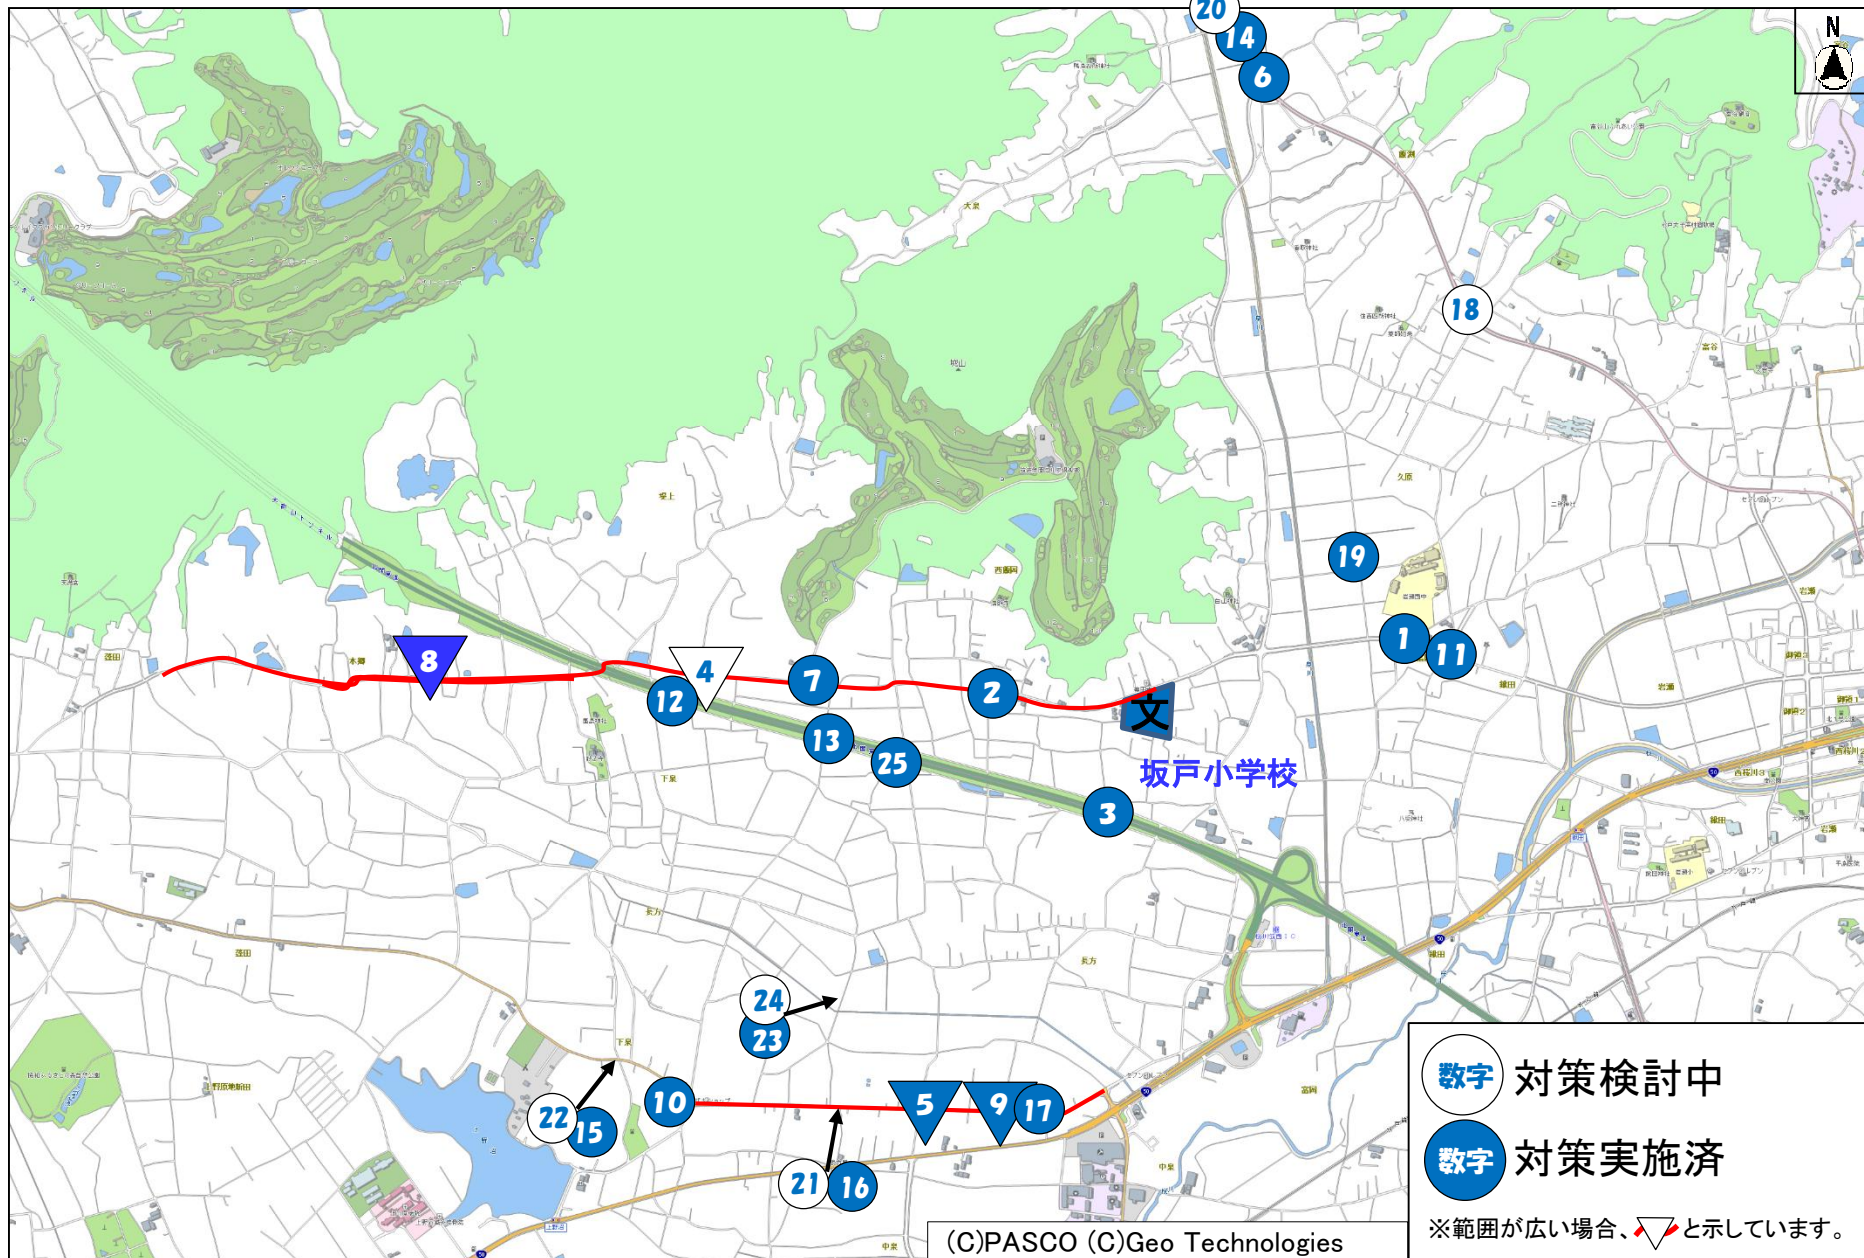

桜川市通学路交通安全プログラムにおける対策箇所図

01_岩瀬小学校

数字 対策検討中

数字 対策実施済

※範囲が広い場合、と示しています。

02_坂戸小学校

03_南飯田小学校

05_雨引小学校

06_大国小学校

07_岩瀬東中学校

08_岩瀬西中学校

09_大和中学校

10_真壁学園義務教育学校(旧桜川中学校学区)

10_真壁学園義務教育学校(旧桃山学園学区)

旧谷貝小学校

旧榎穂小学校

旧桜川中学校

旧桃山学園