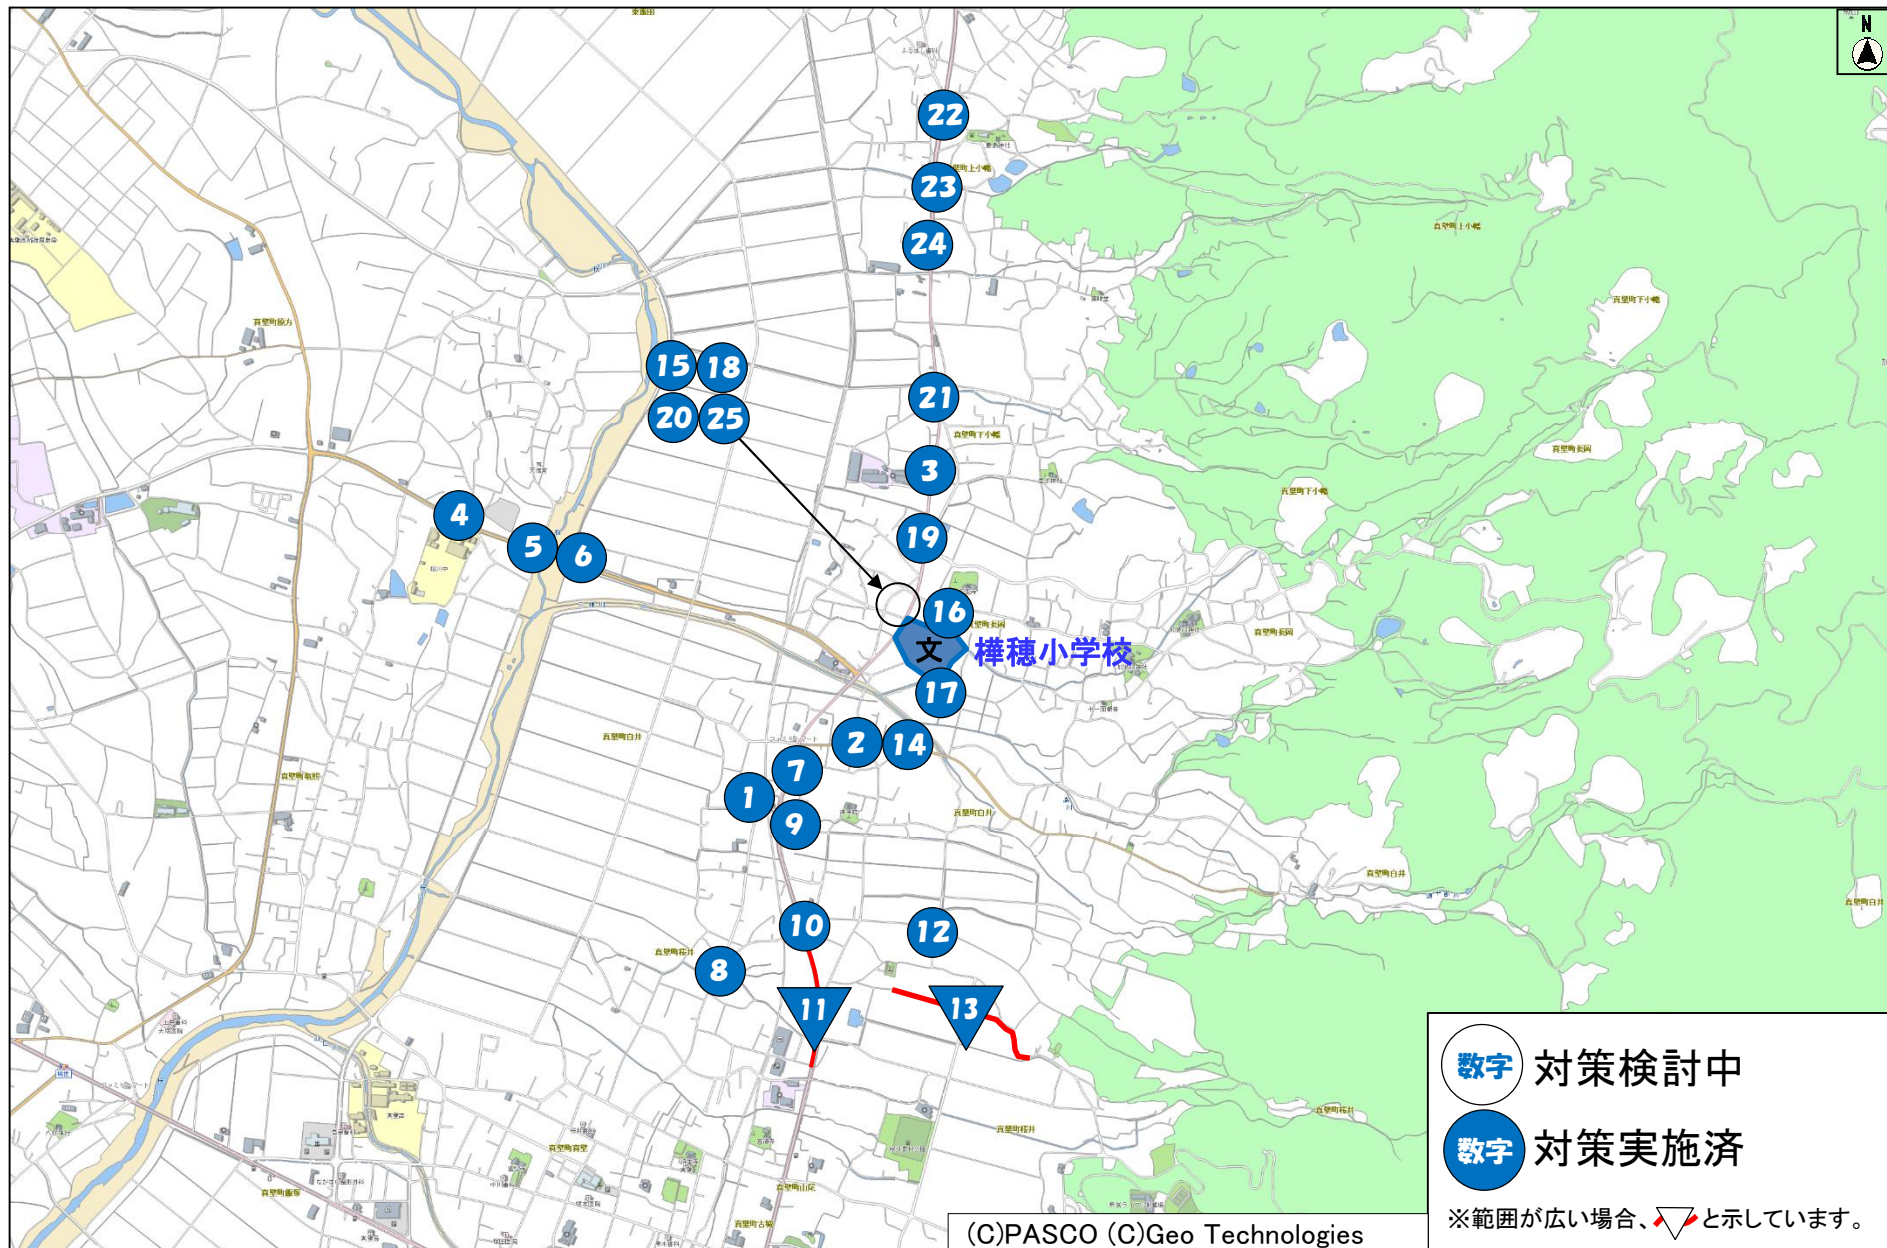

桜川市通学路交通安全プログラムにおける対策箇所図

01_岩瀬小学校

数字 対策検討中

数字 対策実施済

※範囲が広い場合、と示しています。

02_坂戸小学校

03_南飯田小学校

05_雨引小学校

06_大国小学校

07_岩瀬東中学校

08_岩瀬西中学校

09_大和中学校

10_真壁学園義務教育学校(旧桜川中学校学区)

10_真壁学園義務教育学校(旧桃山学園学区)

旧谷貝小学校

旧榎穂小学校

旧桜川中学校

旧桃山学園