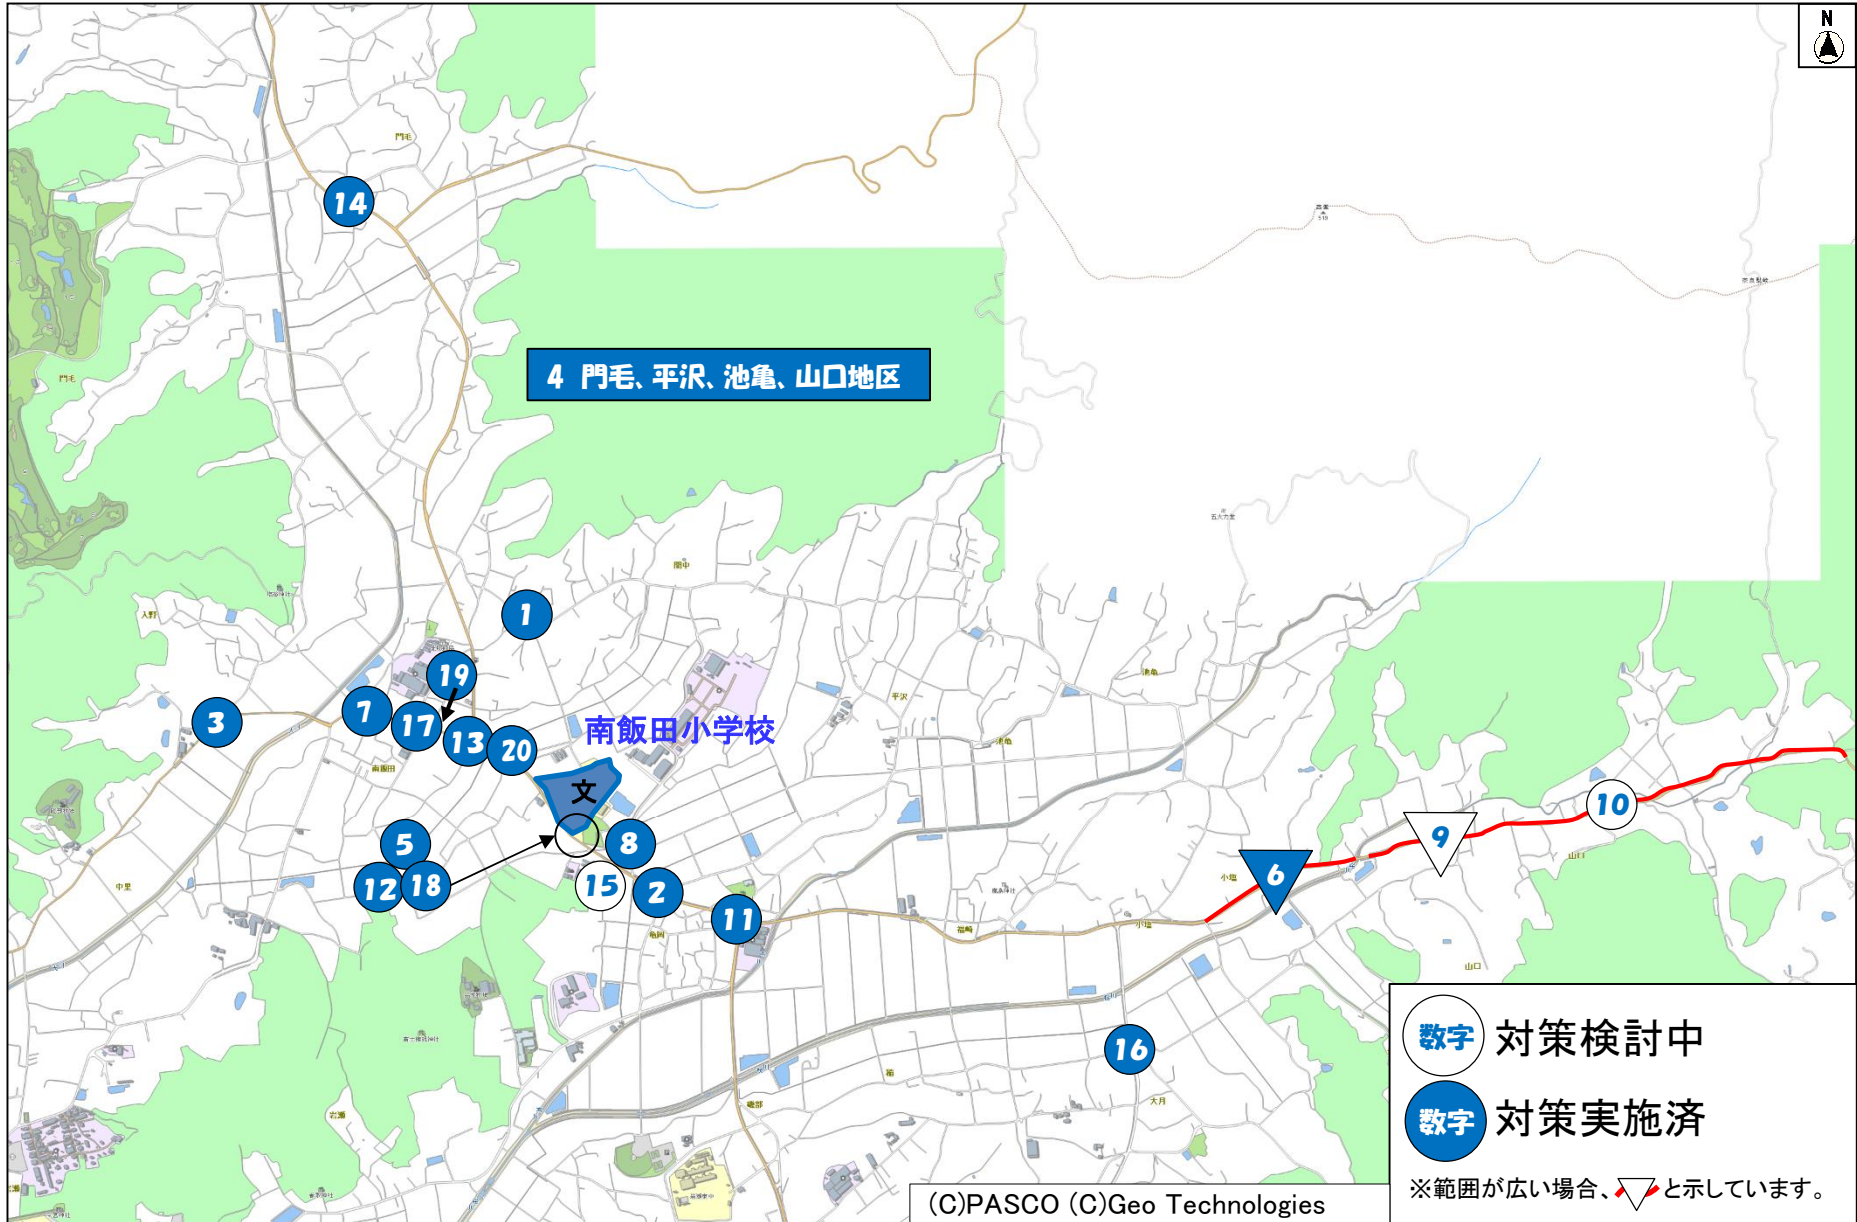

桜川市通学路交通安全プログラムにおける対策箇所図

01_岩瀬小学校

数字 対策検討中

数字 対策実施済

※範囲が広い場合、と示しています。

02_坂戸小学校

03_南飯田小学校

05_雨引小学校

06_大国小学校

07_岩瀬東中学校

08_岩瀬西中学校

09_大和中学校

10_真壁学園義務教育学校(旧桜川中学校学区)

10_真壁学園義務教育学校(旧桃山学園学区)

旧谷貝小学校

旧榎穂小学校

旧桜川中学校

旧桃山学園