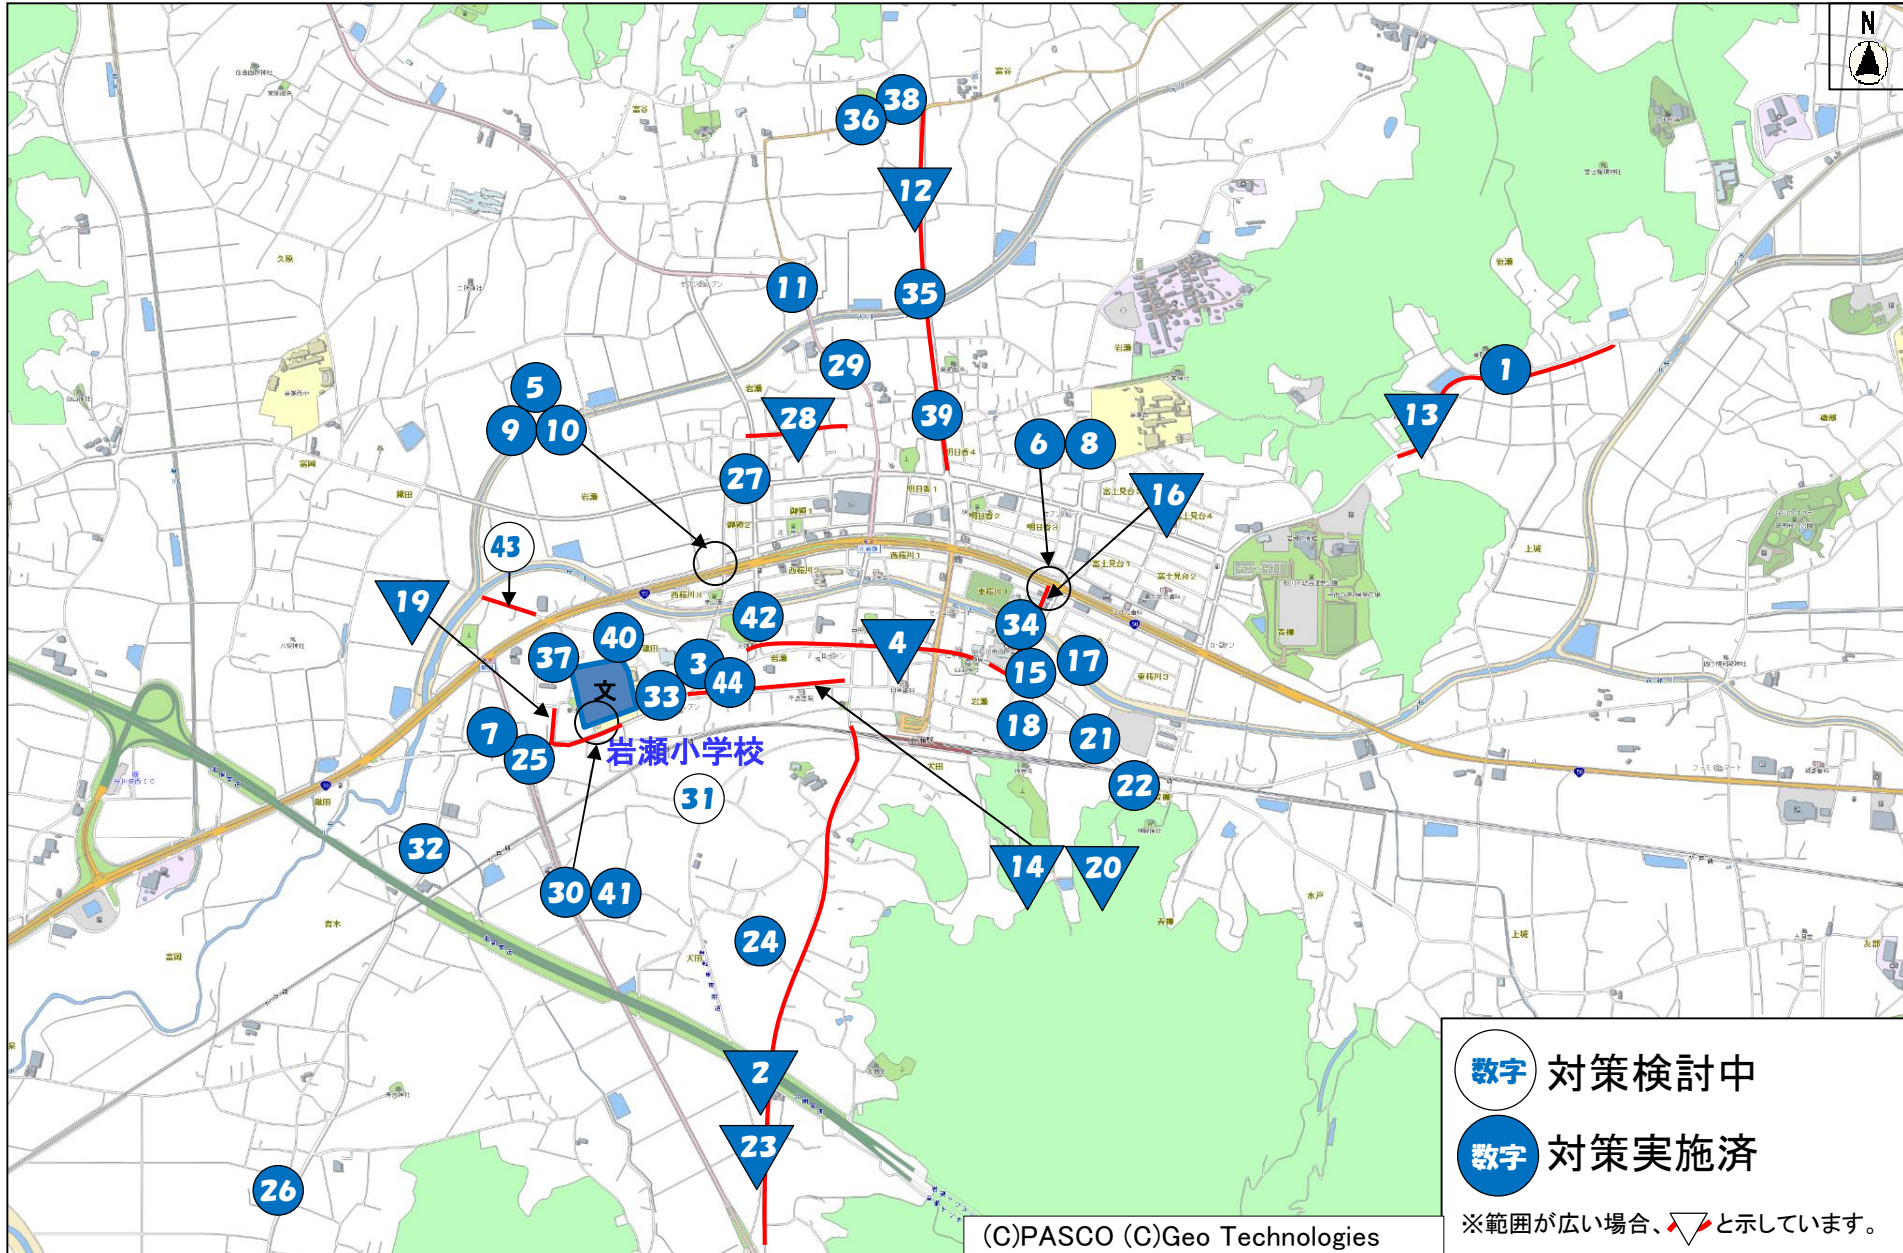

桜川市通学路交通安全プログラムにおける対策箇所図

01_岩瀬小学校

数字 対策検討中

数字 対策実施済

※範囲が広い場合、と示しています。

02_坂戸小学校

03_南飯田小学校

05_雨引小学校

06_大国小学校

07_岩瀬東中学校

08_岩瀬西中学校

09_大和中学校

10_真壁学園義務教育学校(旧桜川中学校学区)

10_真壁学園義務教育学校(旧桃山学園学区)

旧谷貝小学校

旧榎穂小学校

旧桜川中学校

旧桃山学園