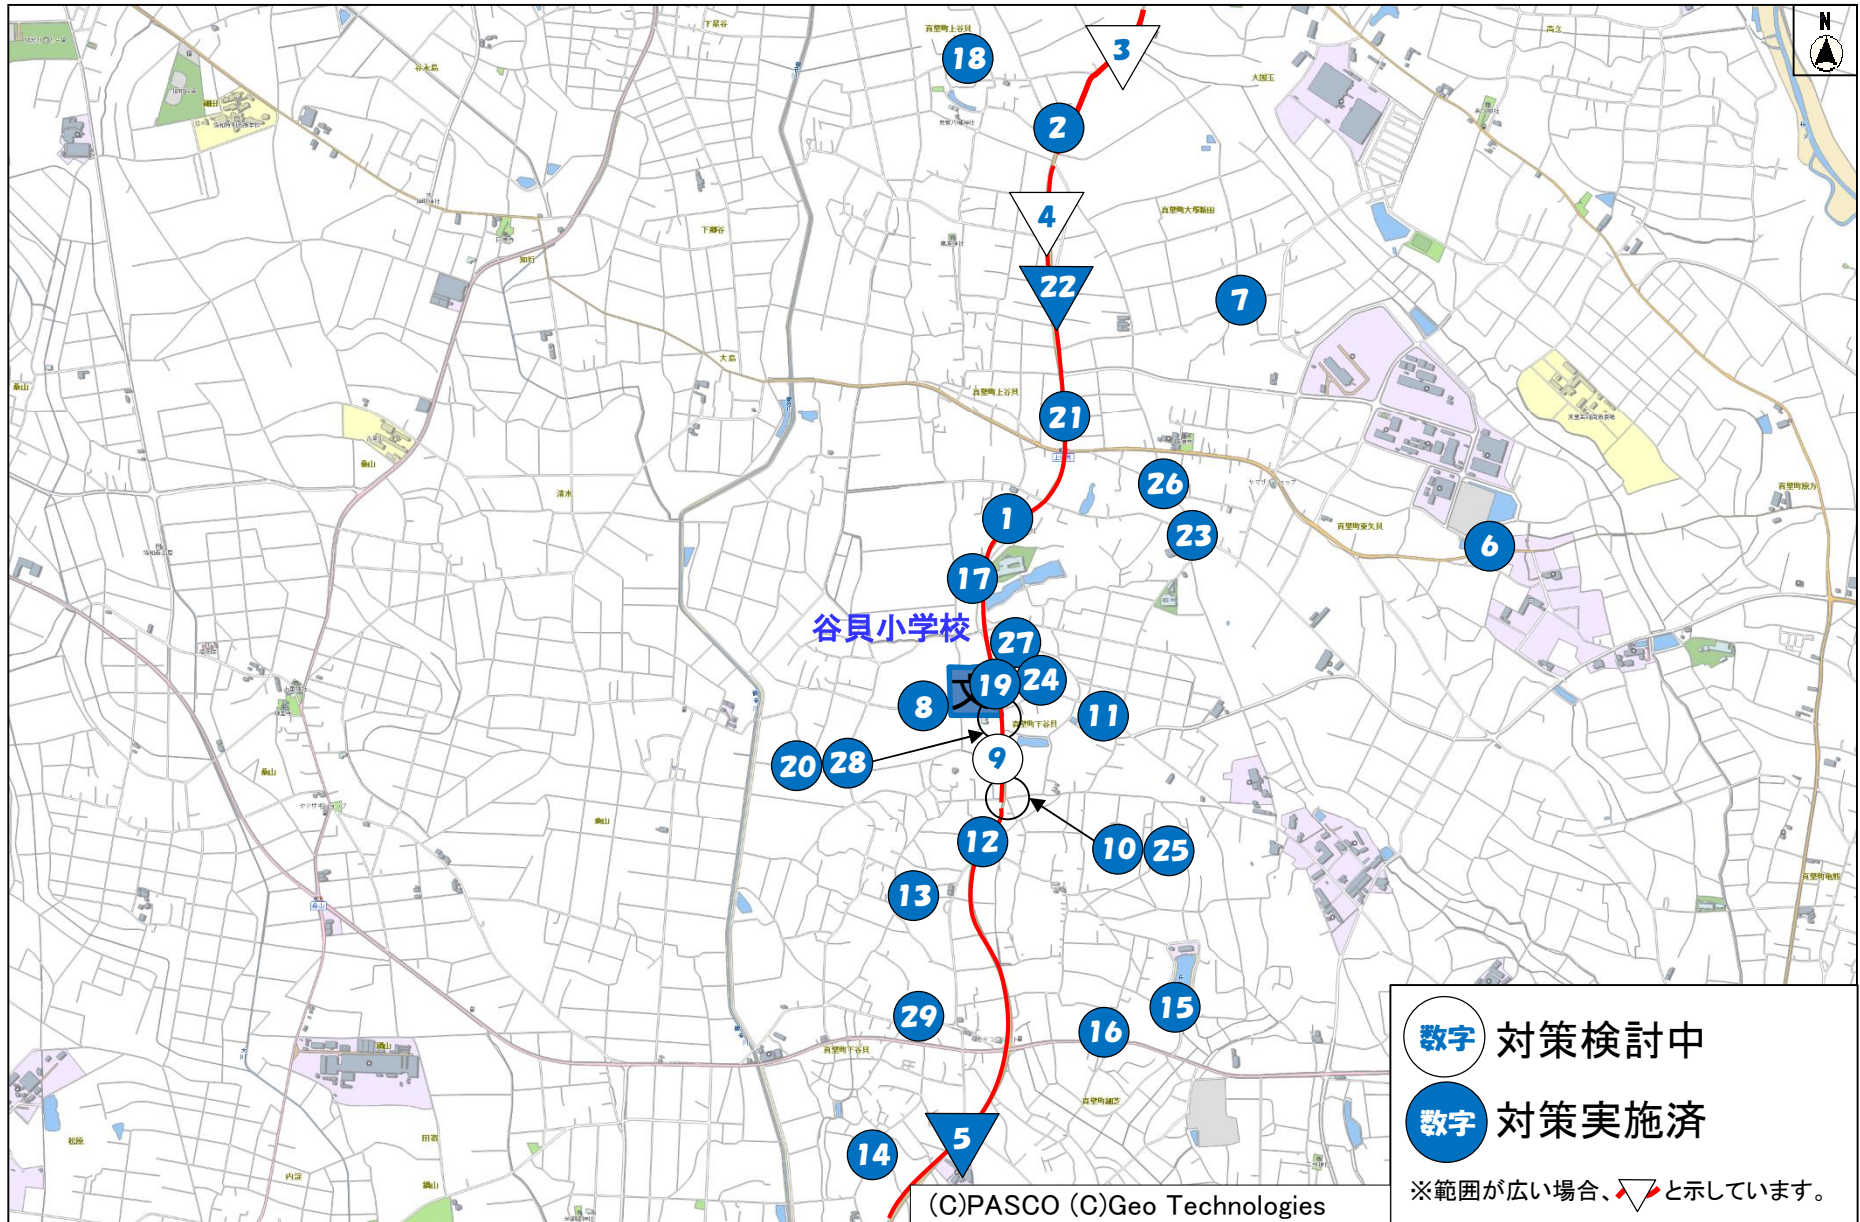

桜川市通学路交通安全プログラムにおける対策箇所図

01_岩瀬小学校

数字 対策検討中

数字 対策実施済

※範囲が広い場合、と示しています。

02_坂戸小学校

03_南飯田小学校

05_雨引小学校

06_大国小学校

07_岩瀬東中学校

08_岩瀬西中学校

09_大和中学校

10_真壁学園義務教育学校(旧桜川中学校学区)

10_真壁学園義務教育学校(旧桃山学園学区)

旧谷貝小学校

旧榎穂小学校

旧桜川中学校

旧桃山学園