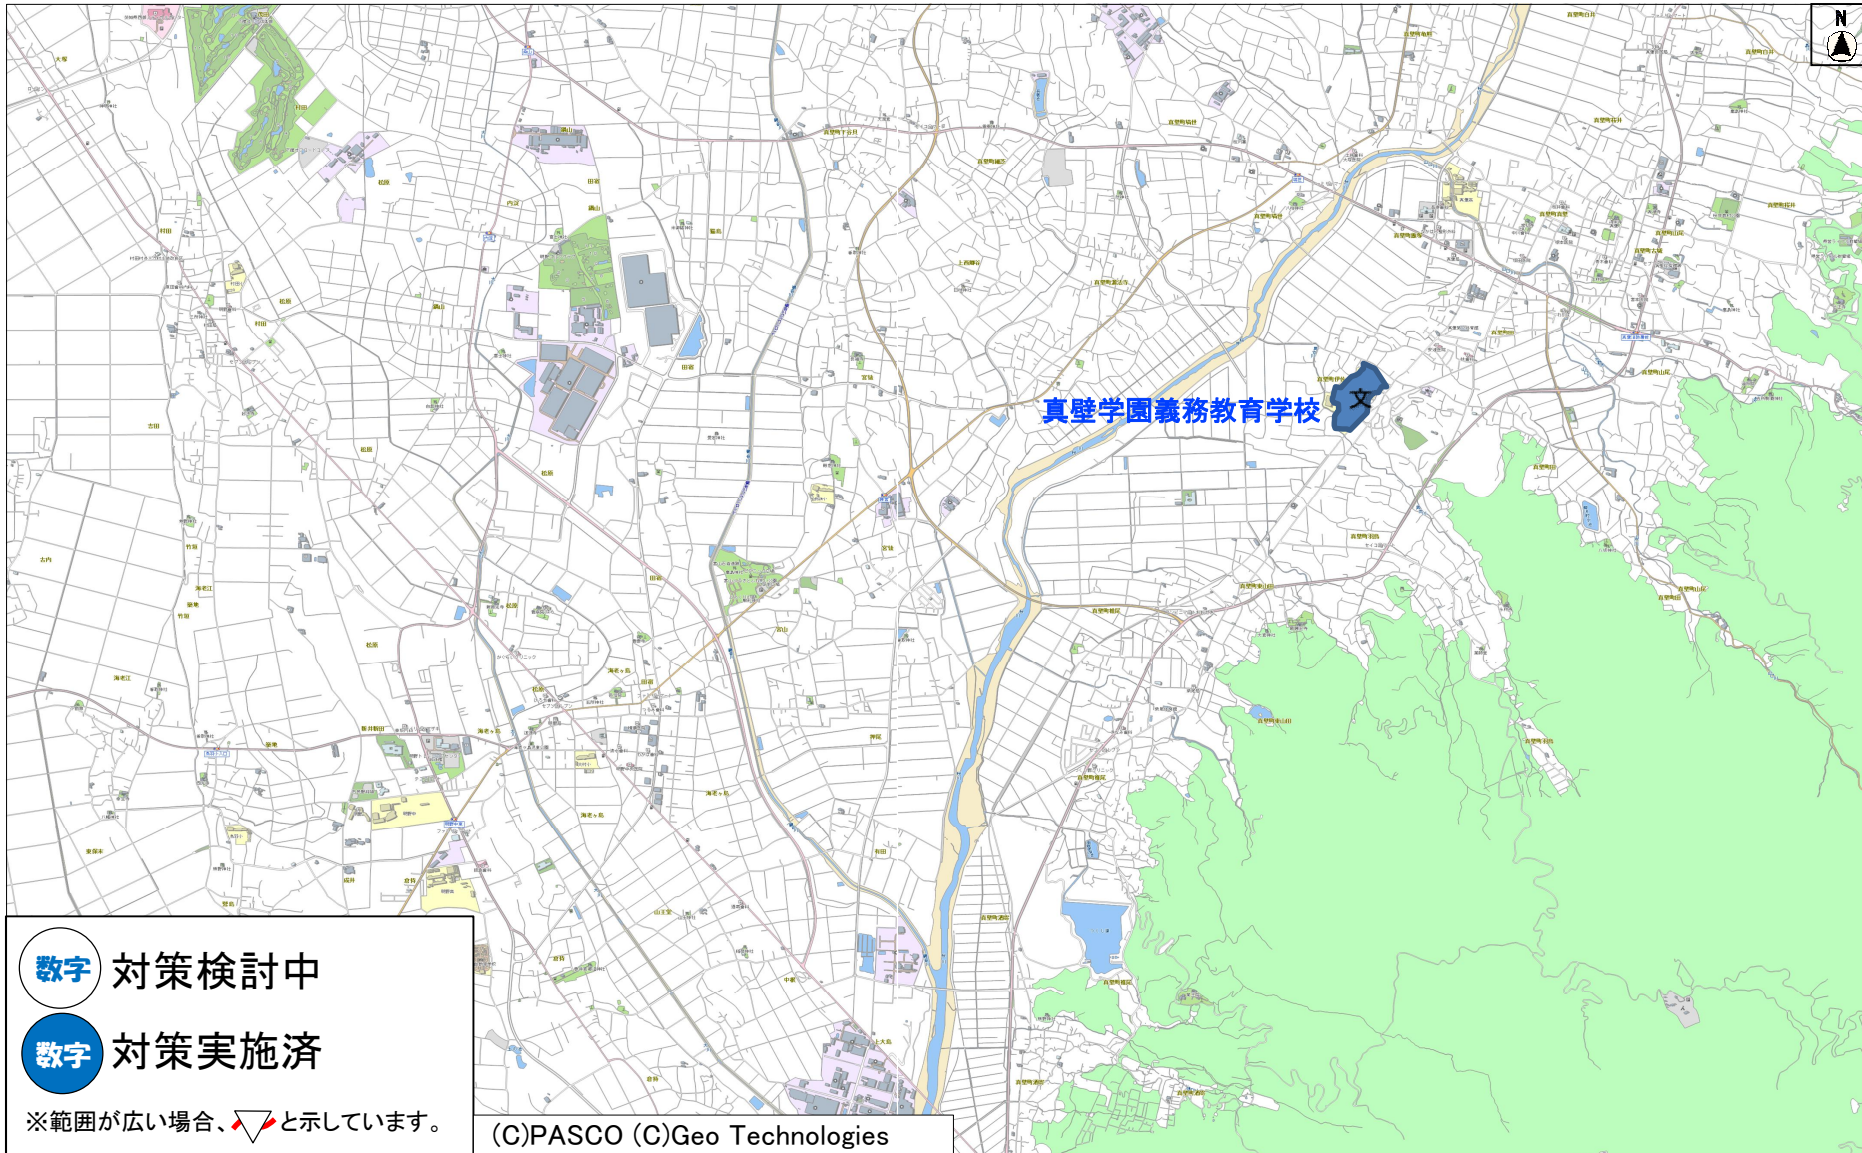

桜川市通学路交通安全プログラムにおける対策箇所図

01_岩瀬小学校

数字 対策検討中

数字 対策実施済

※範囲が広い場合、と示しています。

02_坂戸小学校

03_南飯田小学校

05_雨引小学校

06_大国小学校

07_岩瀬東中学校

08_岩瀬西中学校

09_大和中学校

10_真壁学園義務教育学校(旧桜川中学校学区)

10_真壁学園義務教育学校(旧桃山学園学区)

旧谷貝小学校

旧榎穂小学校

旧桜川中学校

旧桃山学園