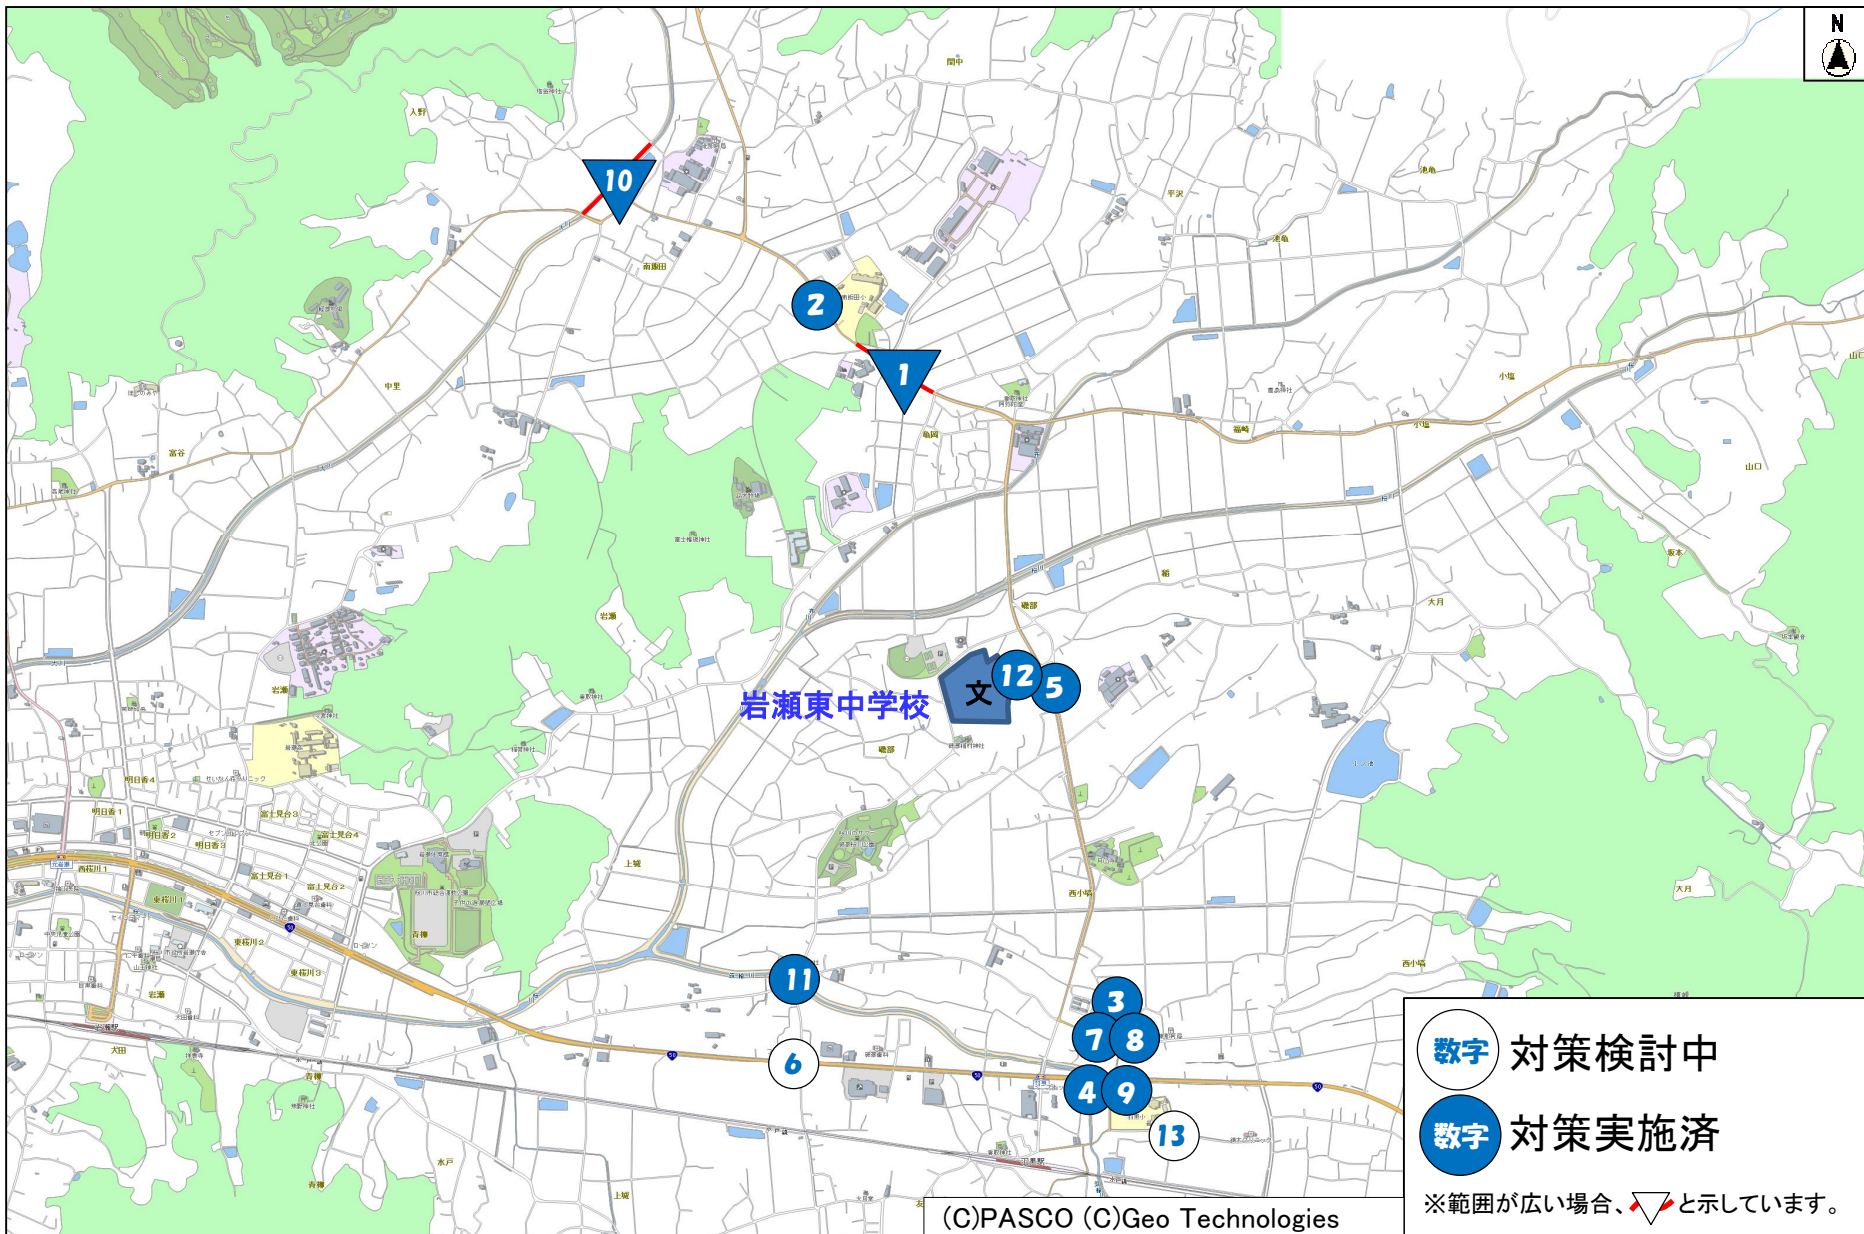

桜川市通学路交通安全プログラムにおける対策箇所図

01_岩瀬小学校

数字 対策検討中

数字 対策実施済

※範囲が広い場合、と示しています。

02_坂戸小学校

03_南飯田小学校

05_雨引小学校

06_大国小学校

07_岩瀬東中学校

08_岩瀬西中学校

09_大和中学校

10_真壁学園義務教育学校(旧桜川中学校学区)

10_真壁学園義務教育学校(旧桃山学園学区)

旧谷貝小学校

旧榎穂小学校

旧桜川中学校

旧桃山学園