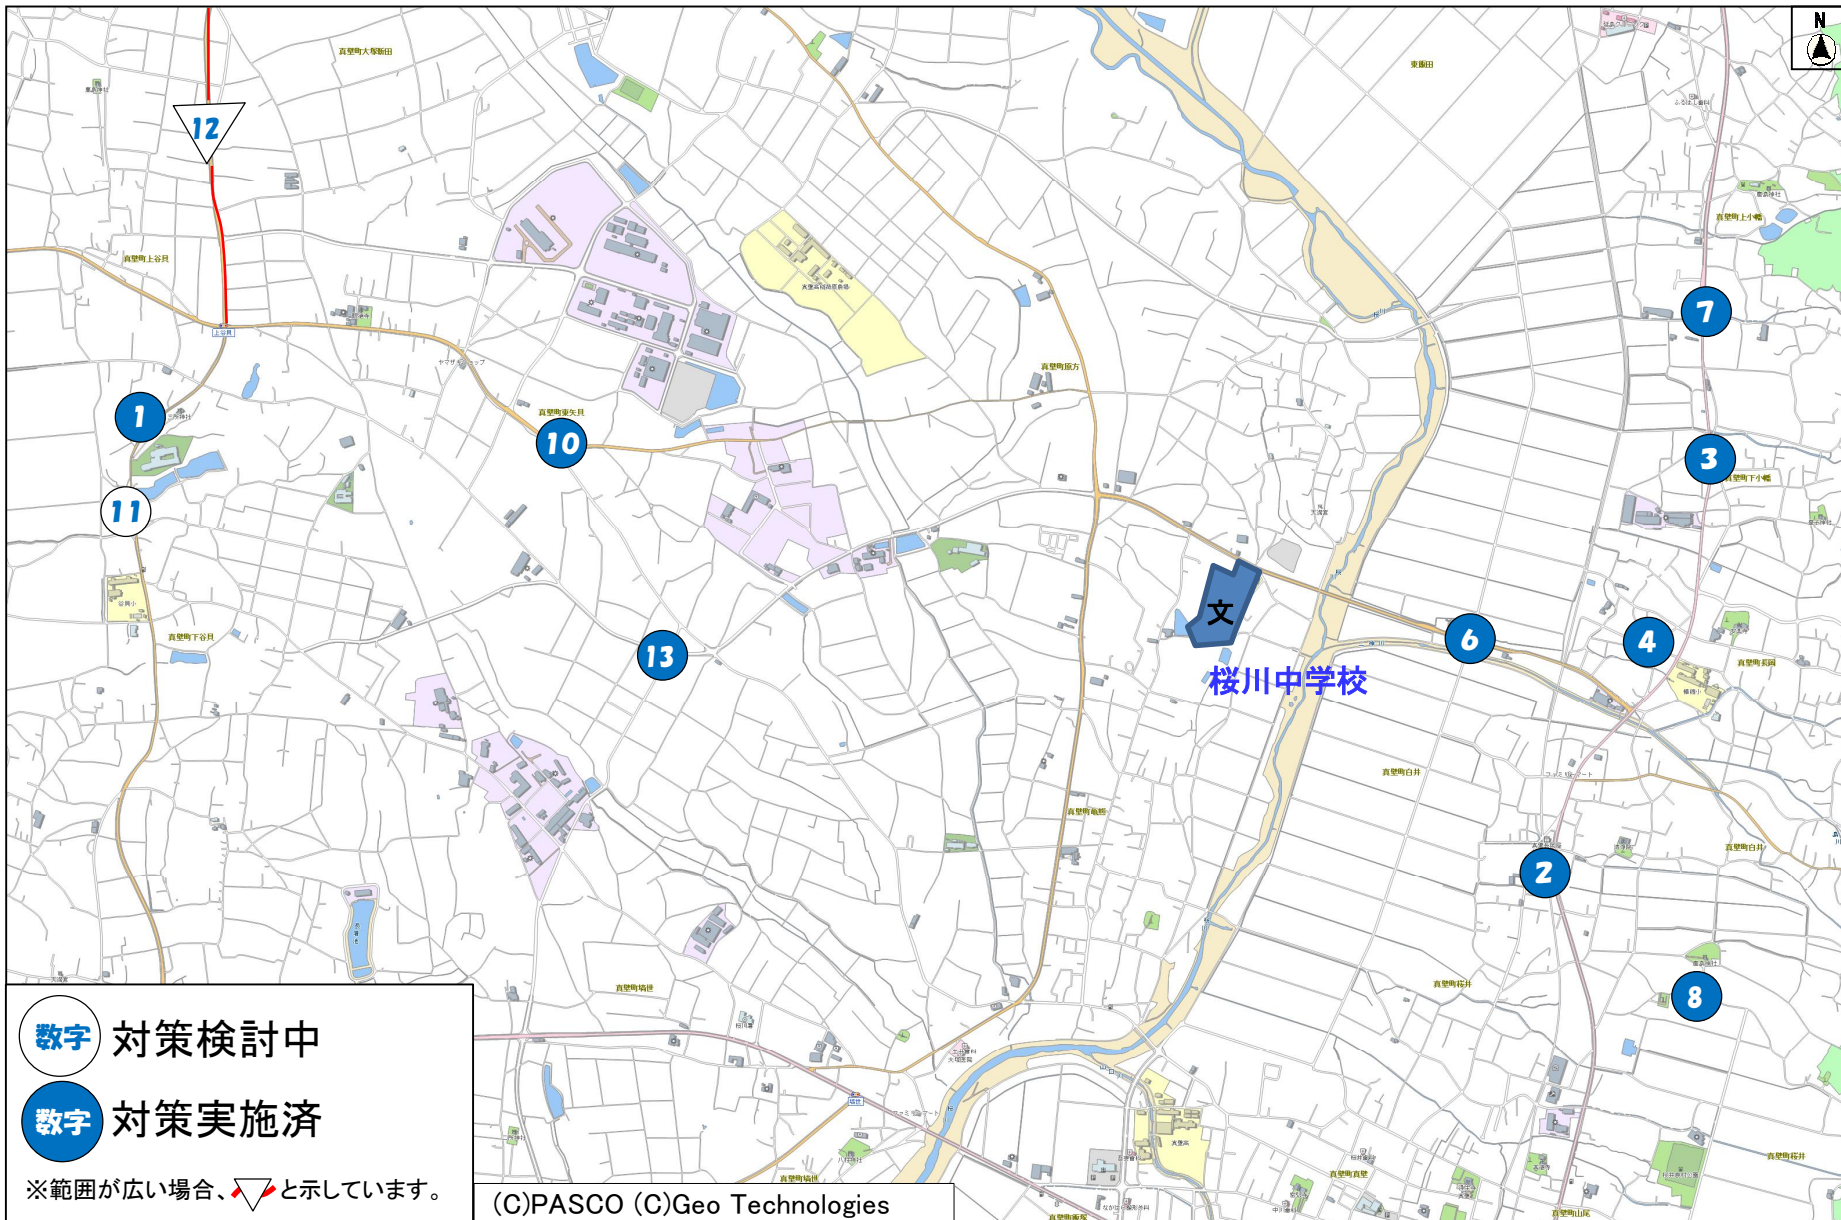

桜川市通学路交通安全プログラムにおける対策箇所図

01_岩瀬小学校

数字 対策検討中

数字 対策実施済

※範囲が広い場合、と示しています。

02_坂戸小学校

03_南飯田小学校

05_雨引小学校

06_大国小学校

07_岩瀬東中学校

08_岩瀬西中学校

09_大和中学校

10_真壁学園義務教育学校(旧桜川中学校学区)

10_真壁学園義務教育学校(旧桃山学園学区)

旧谷貝小学校

旧榎穂小学校

旧桜川中学校

旧桃山学園