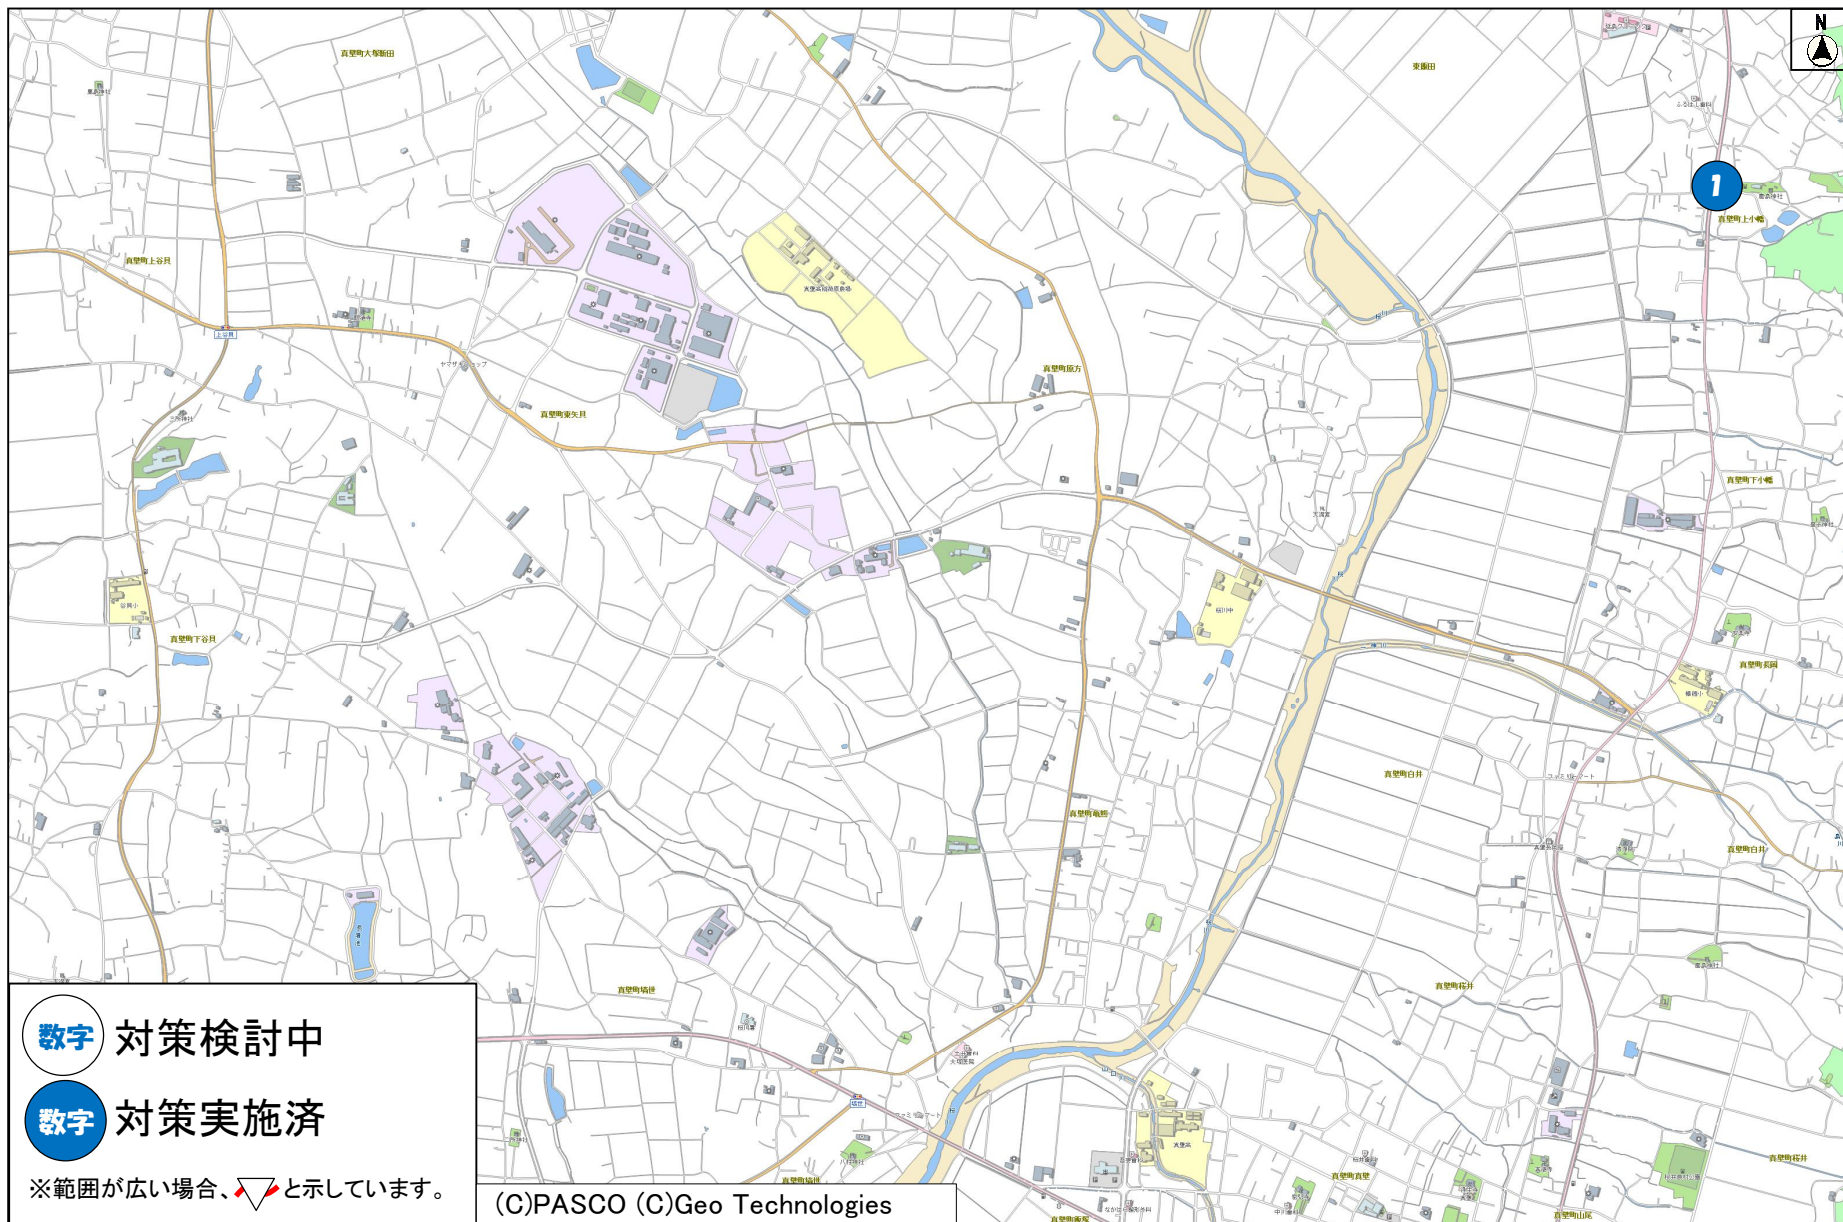

桜川市通学路交通安全プログラムにおける対策箇所図

01_岩瀬小学校

数字 対策検討中

数字 対策実施済

※範囲が広い場合、と示しています。

02_坂戸小学校

03_南飯田小学校

05_雨引小学校

06_大国小学校

07_岩瀬東中学校

08_岩瀬西中学校

09_大和中学校

10_真壁学園義務教育学校(旧桜川中学校学区)

10_真壁学園義務教育学校(旧桃山学園学区)

旧谷貝小学校

旧榎穂小学校

旧桜川中学校

旧桃山学園