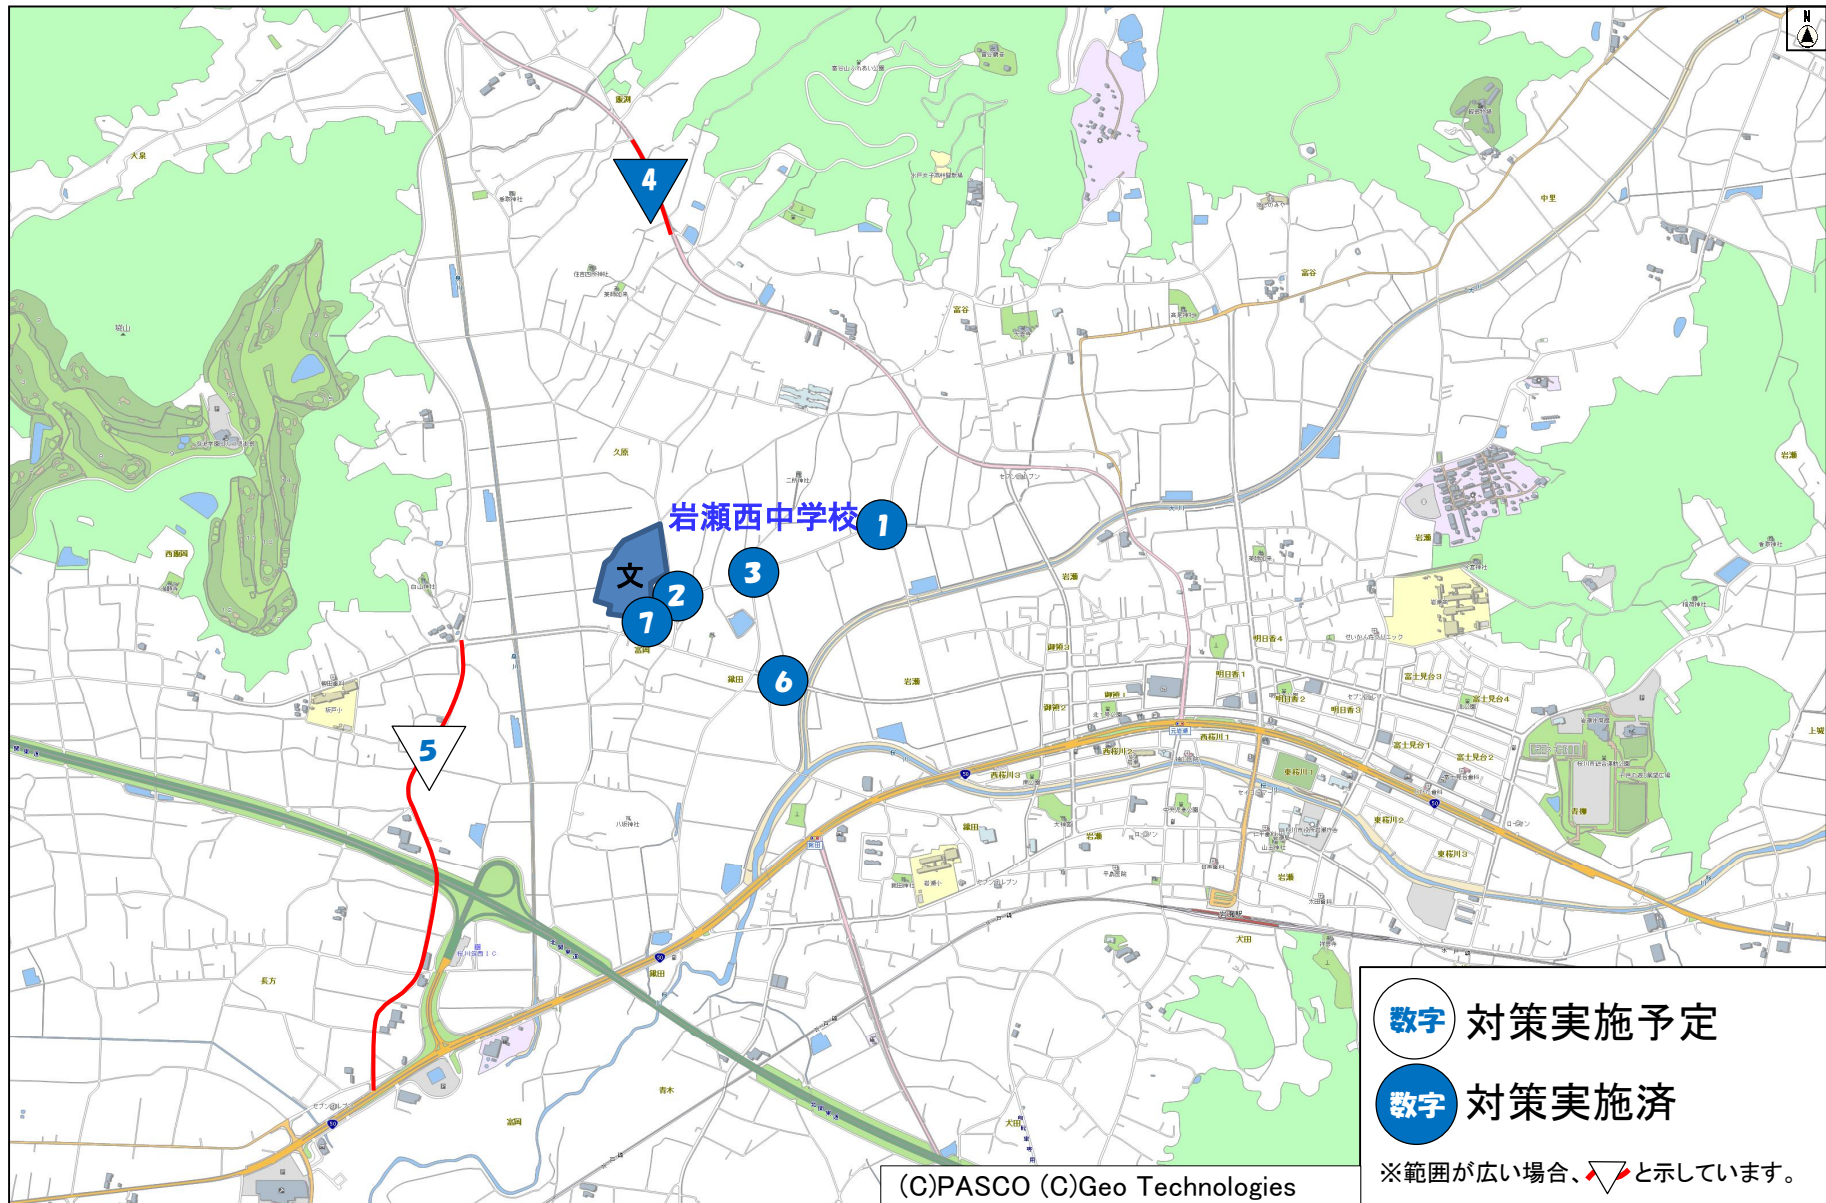

桜川市通学路交通安全プログラムにおける対策箇所図

01_岩瀬小学校

数字 対策検討中

数字 対策実施済

※範囲が広い場合、と示しています。

02_坂戸小学校

03_南飯田小学校

05_雨引小学校

06_大国小学校

07_岩瀬東中学校

08_岩瀬西中学校

09_大和中学校

10_真壁学園義務教育学校(旧桜川中学校学区)

10_真壁学園義務教育学校(旧桃山学園学区)

旧谷貝小学校

旧榎穂小学校

旧桜川中学校

旧桃山学園