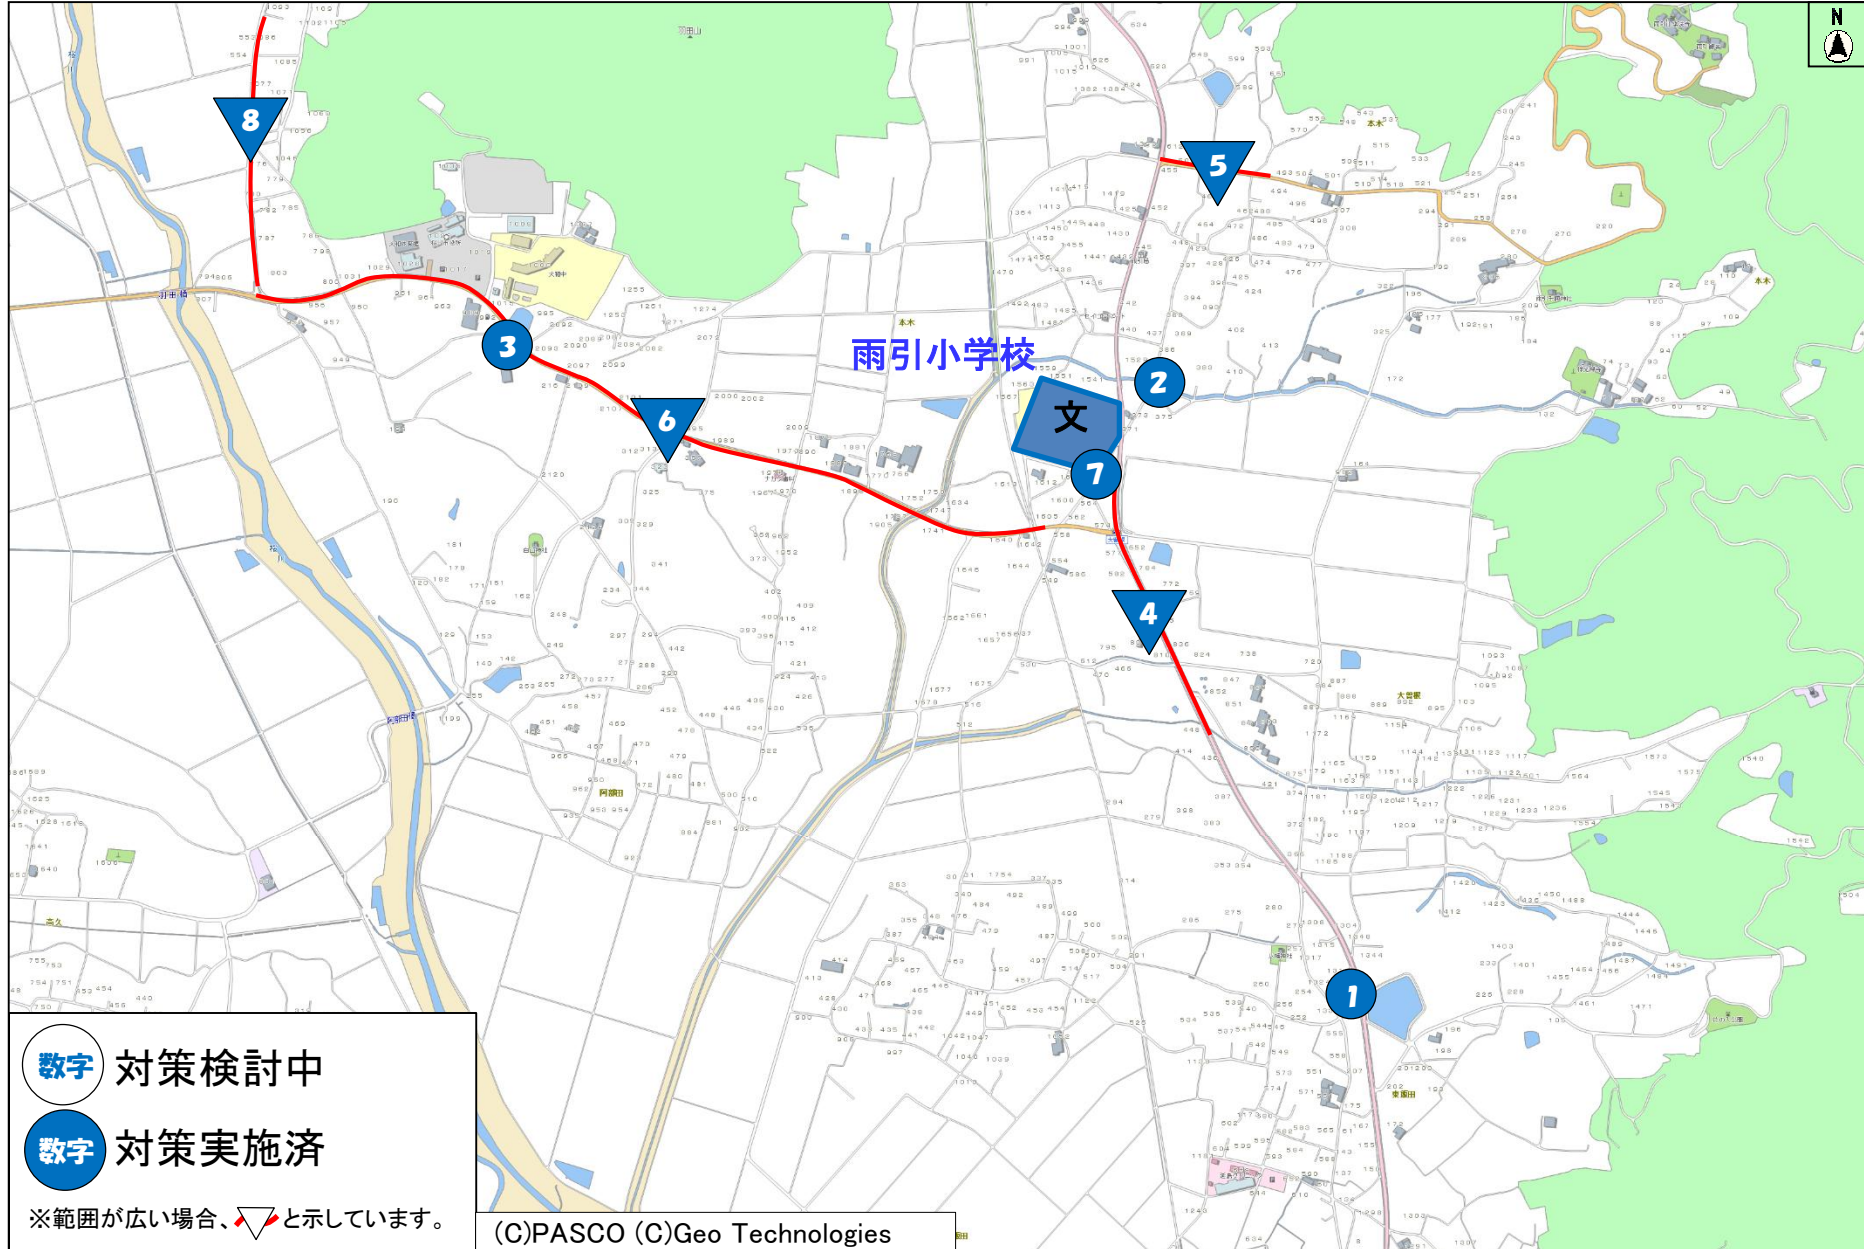

桜川市通学路交通安全プログラムにおける対策箇所図

01_岩瀬小学校

数字 対策検討中

数字 対策実施済

※範囲が広い場合、と示しています。

02_坂戸小学校

03_南飯田小学校

05_雨引小学校

06_大国小学校

07_岩瀬東中学校

08_岩瀬西中学校

09_大和中学校

10_真壁学園義務教育学校(旧桜川中学校学区)

10_真壁学園義務教育学校(旧桃山学園学区)

旧谷貝小学校

旧榎穂小学校

旧桜川中学校

旧桃山学園