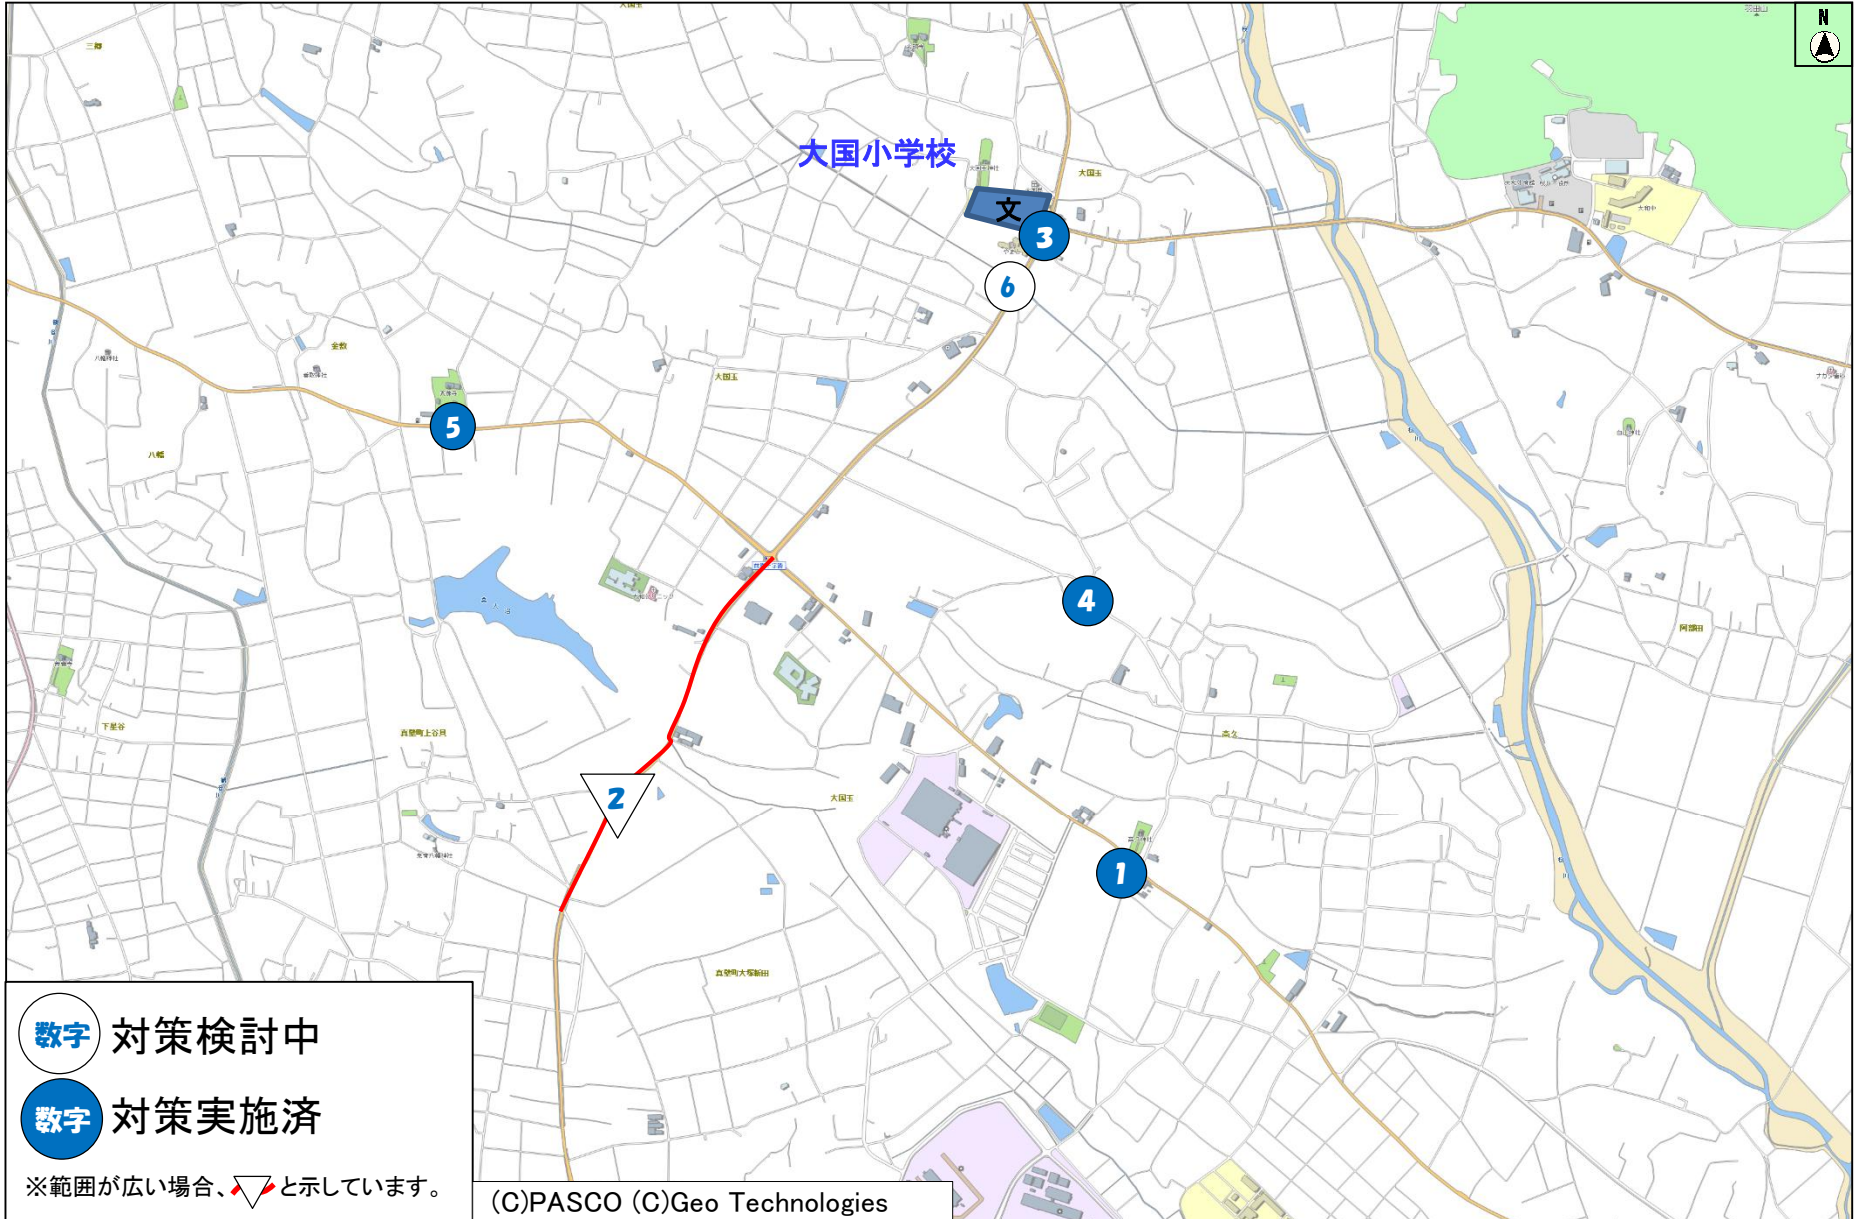

桜川市通学路交通安全プログラムにおける対策箇所図

01_岩瀬小学校

数字 対策検討中

数字 対策実施済

※範囲が広い場合、と示しています。

02_坂戸小学校

03_南飯田小学校

05_雨引小学校

06_大国小学校

07_岩瀬東中学校

08_岩瀬西中学校

09_大和中学校

10_真壁学園義務教育学校(旧桜川中学校学区)

10_真壁学園義務教育学校(旧桃山学園学区)

旧谷貝小学校

旧榎穂小学校

旧桜川中学校

旧桃山学園