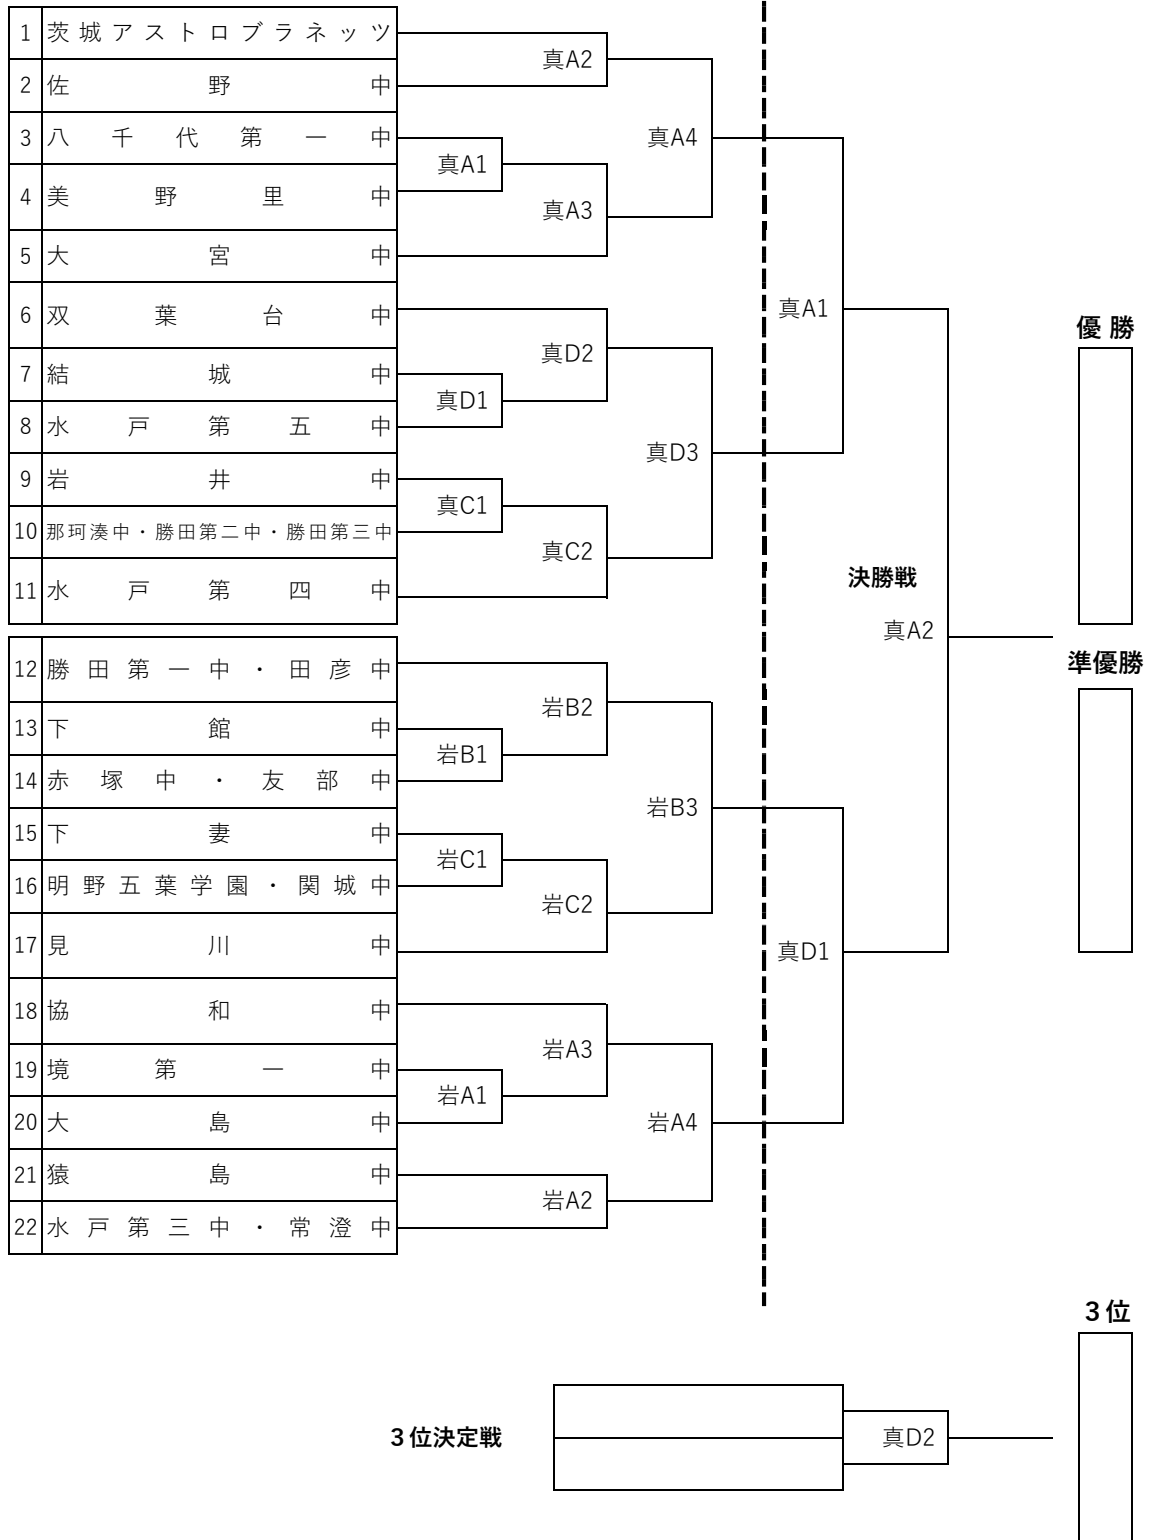

第 60 回 茨 城 県 中 学 生 ソ フ ト ボ ー ル 選 手 権 大 会  
 第 20 回 桜 川 市 長 杯 中 学 生 交 歓 ソ フ ト ボ ー ル 選 手 権 大 会  
 第 25 回 全 日 本 中 学 生 ソ フ ト ボ ー ル 選 手 権 大 会

3日

4日

真	真壁運動場
岩	岩瀬総合運動公園