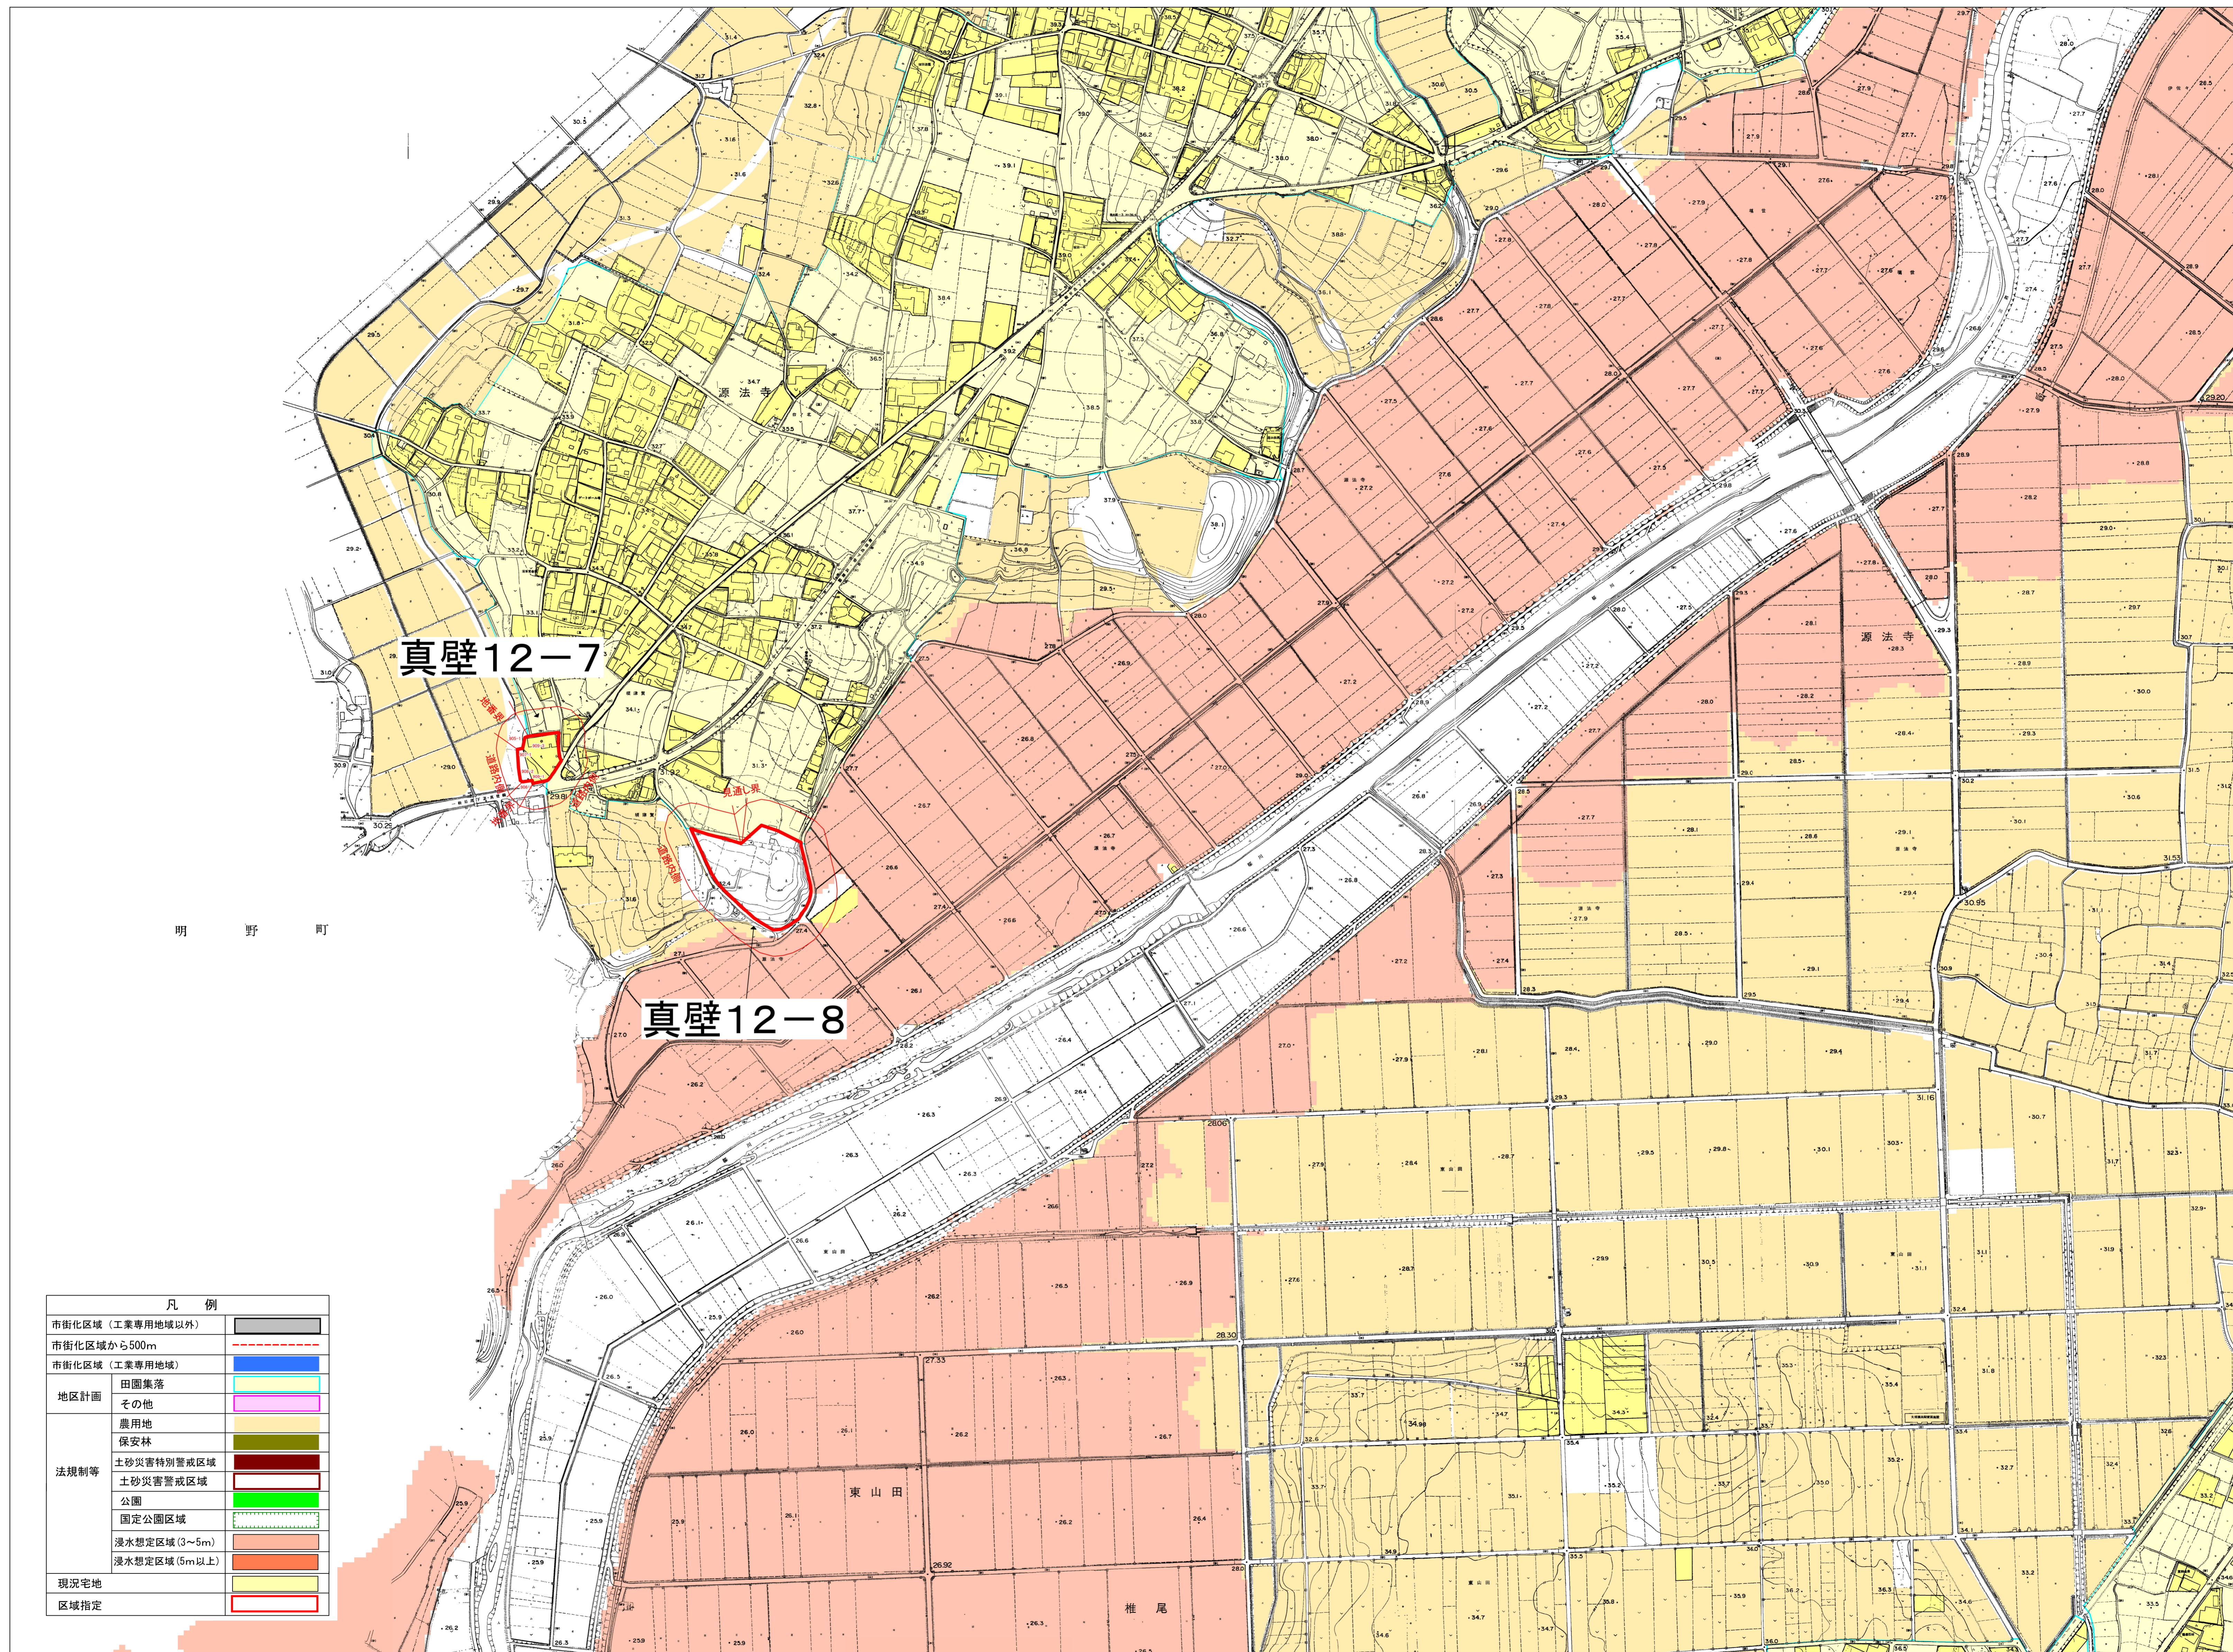

計画図(12号区域指定・真壁市街地3/3)

【縮尺:1/2,500】