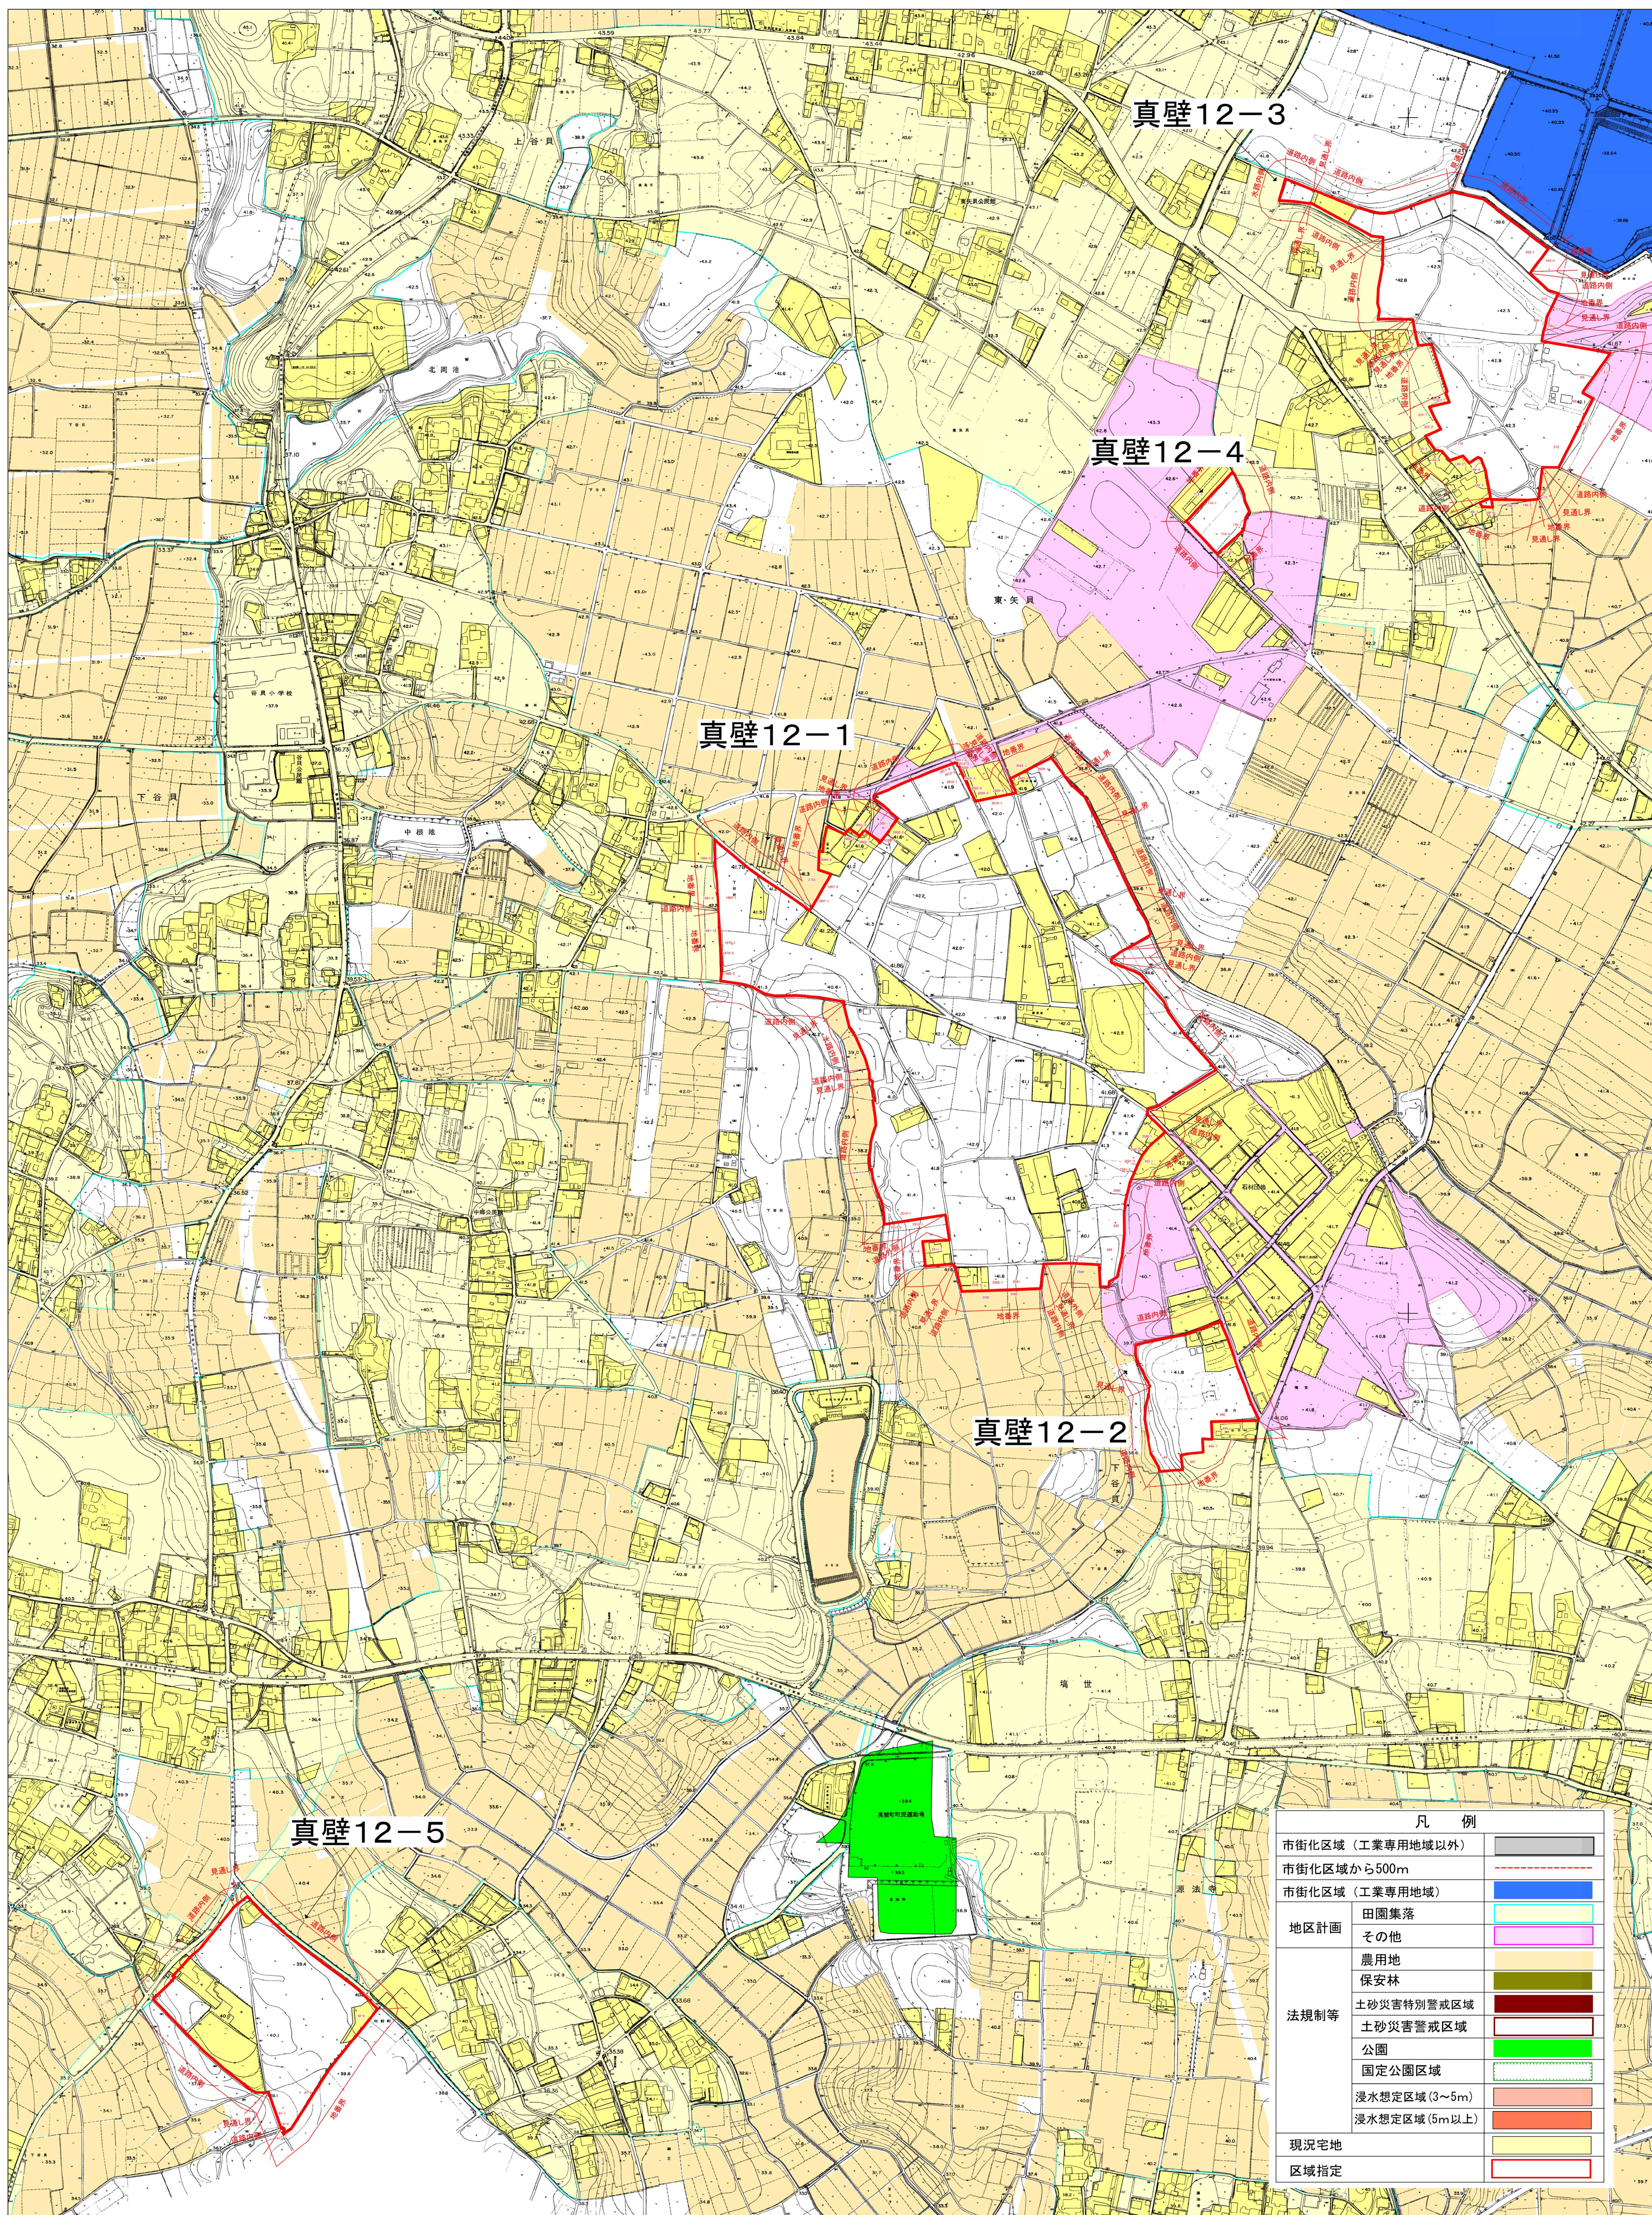

計画図(12号区域指定・真壁市街地1/3)

【縮尺:1/2,500】