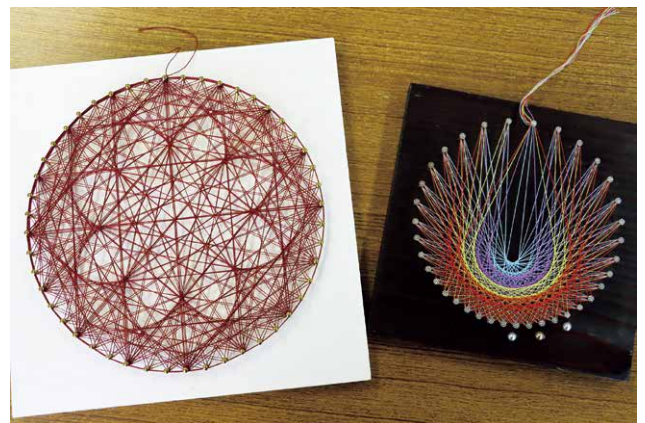

農村環境改善センター

大人のためのリトミック ~音楽で健康づくり~

リトミックの主な目的は、音楽を心と身体で感じ、表現する楽しさを味わうことです。ピアノやハープの生演奏を聴いたり、歌ったり、動いたりすることで、脳も心も身体もリフレッシュ。
音楽で繋がる楽しい交流の場を作っていきます。

講師 飯島 和子・森 万由美
期間 6月～11月(6回)
講座日 第1金曜日
時間 13:00～14:30
持参物 動きやすい服装・飲み物
費用 なし
定員 20名

編み物 始めてみませんか

針の持ち方・糸のかけ方・目の作り方からスタート。基本的な鎖編みから代表的な模様編みを美しく編む練習をしましょう。そして、世界に1つだけの心のこもった作品を作っていきます。
①6～9月…かぎ針編み ②10月～2月…棒針編み

講師 阿久津 とみ子
期間 6月～2月(16回)
講座日 第2・4木曜日
時間 9:30～11:30
持参物 毛糸・編み針(無い方はお貸しします)・筆記用具
費用 資料代 1,000円/初回のみ
定員 10名

元気アップ体操

呼吸・リズム・床での全身体操と筋力トレーニングを取り入れて、活力ある身体づくりと笑顔の仲間を増やしていきます。

講師 上山口 久美子
期間 5月～10月(10回)
講座日 第2・4木曜日
時間 13:30～15:30
持参物 タオル・運動用靴・飲み物
費用 なし
定員 25名

幸せを呼ぶ糸かけアート

板に釘を打ち、規則的に糸をかけていきます。色を重ね、出来た作品は、唯一無二です。数を数えたり、リズムで糸をかけて脳トレや指先の運動にもなります。初めての方でも安心してお作りいただけます。
※改善センターに見本があります。

講師 鈴木 みゆき(糸かけ師 幸)
期間 5月～12月(10回)
講座日 第1・3火曜日
時間 10:00～12:00
持参物 筆記用具
費用 材料代 1,500円程度/回
定員 10名

そば打ち

6回の講座で、基本的な手打ちそばの知識と技術が習得できるように伝授します。
ぜひ、そば打ちに挑戦してみませんか。
※初めて受講される方に限らせていただきます。

講師 友常 隼夫・海老沢 聡
期間 10月～12月(6回)
講座日 土曜日
時間 8:40～12:30
持参物 エプロン等の身支度・容器(そばの持ち帰り用)・筆記用具・タオル
費用 材料代 1,000円/回
定員 14名

幸せを呼ぶ糸かけアート