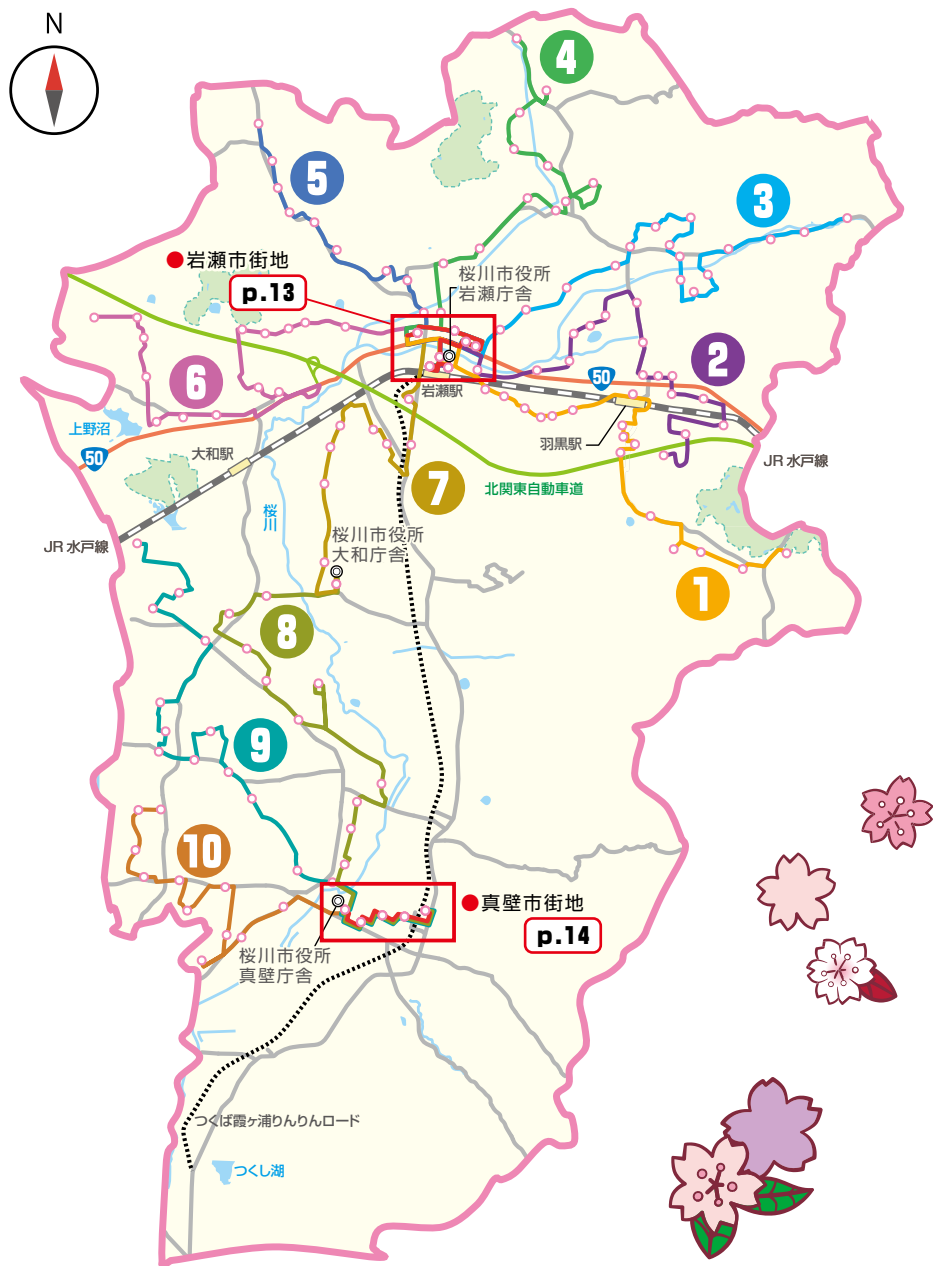

停留所の行き先表示を確認してください。
※停留所でのみ乗降できます。

2 乗車する時

ワゴンの行き先を確認してください。
 料金は **100円 / 前払い** です。
 乗車の際に運賃箱に料金を入れてください。

3 乗ったら

空いている席に座り、シートベルトを着用してください。
 (立ち乗りはできません。)

4 降りる時

お降りの際は、お近くの降車ボタンを押してください。
 危険ですので、ワゴンが完全に止まってから席をお立ちください。

5 下車する時

足元にお気をつけてお降りください。

諸注意

- ✳ 車内に車いすを固定する場所がないため、車いすに乗ったままでの乗車はできません。
- ✳ 運行の支障となる大きな荷物は積載できません。
- ✳ 道路事情により、運行に遅れが生じる場合があります。
- ✳ 停留所以外での乗降はできません。

運行ルート全体図

ご利用案内

■基本運賃

1 乗車 100 円 (未就学児無料)

✳️前払いです。

✳️車内の運賃箱に、乗車時に現金でお支払いください。

■運行日

平日 (ルート毎に決まった曜日を週2日運行)

✳️土・日・祝日、8/13～8/16、12/29～1/3は運休になります。

■運行ルート

全 10 ルート

1	友部・猿田ルート	月・水	▶	p.3
2	西小埜・高幡ルート	水・金	▶	p.4
3	平沢・山口ルート	月・金	▶	p.5
4	南飯田・門毛ルート	月・水	▶	p.6
5	富谷・大泉ルート	月・金	▶	p.7
6	長方・本郷ルート	水・金	▶	p.8
7	犬田・青木ルート	火・木	▶	p.9
8	高久・原方ルート	火・木	▶	p.10
9	上谷貝・金敷ルート	火・木	▶	p.11
10	源法寺・下谷貝ルート	火・木	▶	p.12