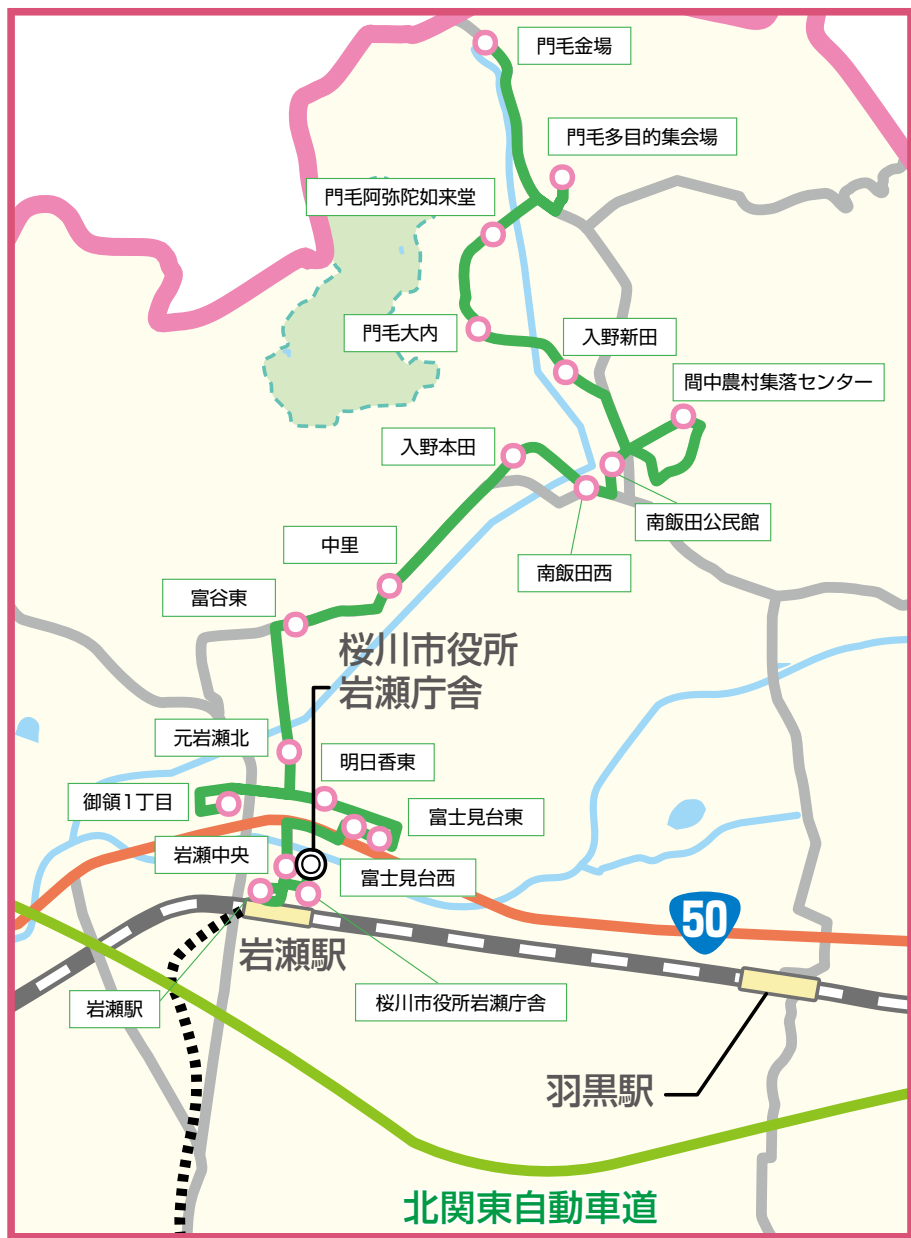

JR 水戸線 岩瀬駅(下館・小山方面)	10:50	12:44	14:44	17:17
JR 水戸線 岩瀬駅(友部・水戸方面)	10:43	12:44	14:44	17:46

金曜日

JR 水戸線 岩瀬駅(下館・小山方面)	—	9:26	12:44	14:44
JR 水戸線 岩瀬駅(友部・水戸方面)	—	9:43	12:44	14:44

桜川市役所岩瀬庁舎	—	10:15	13:00	15:00
岩瀬駅	—	10:16	13:01	15:01
岩瀬中央	—	10:17	13:02	15:02
富士見台西	—	10:19	13:04	15:04
富士見台東	—	10:20	13:05	15:05
明日香東	—	10:23	13:08	15:08
御領 1 丁目	—	10:25	13:10	15:10
大岡西	—	10:28	13:13	15:13
大岡東	—	10:29	13:14	15:14
亀岡西	—	10:31	13:16	15:16
亀岡中央	—	10:32	13:17	15:17
亀岡農村集落センター入口	—	10:33	13:18	15:18
平沢公民館	—	10:35	13:20	15:20
池亀	—	10:37	13:22	15:22
福崎	—	10:39	13:24	15:24
小塩	—	10:40	13:25	15:25
大月	—	10:41	13:26	15:26
大月農村集落センター	—	10:42	13:27	15:27
坂本	—	10:43	13:28	15:28
山口入口	—	10:45	13:30	15:30
山口下	—	10:46	13:31	15:31
山口中	—	10:47	13:32	15:32
鏡ヶ池前	—	10:50	13:35	15:35

鏡ヶ池前	8:45	11:00	13:45	15:45
山口中	8:46	11:01	13:46	15:46
山口下	8:47	11:02	13:47	15:47
山口入口	8:48	11:03	13:48	15:48
坂本	8:50	11:05	13:50	15:50
大月農村集落センター	8:51	11:06	13:51	15:51
大月	8:52	11:07	13:52	15:52
小塩	8:53	11:08	13:53	15:53
福崎	8:54	11:09	13:54	15:54
池亀	8:56	11:11	13:56	15:56
平沢公民館	8:58	11:13	13:58	15:58
亀岡農村集落センター入口	9:00	11:15	14:00	16:00
亀岡中央	9:01	11:16	14:01	16:01
亀岡西	9:02	11:17	14:02	16:02
大岡東	9:04	11:19	14:04	16:04
大岡西	9:05	11:20	14:05	16:05
御領 1 丁目	9:08	11:23	14:08	16:08
明日香東	9:10	11:25	14:10	16:10
富士見台東	9:13	11:28	14:13	16:13
富士見台西	9:14	11:29	14:14	16:14
岩瀬中央	9:16	11:31	14:16	16:16
岩瀬駅	9:17	11:32	14:17	16:17
桜川市役所岩瀬庁舎	9:20	11:35	14:20	16:20

JR 水戸線 岩瀬駅(下館・小山方面)	9:26	11:45	14:44	16:49
JR 水戸線 岩瀬駅(友部・水戸方面)	9:43	11:45	14:44	17:06

※公共交通状況等により、JR水戸線などとの乗り継ぎ接続ができない場合がありますので予めご了承願います。JR水戸線の運行時刻は令和3年3月13日時点のものです。今後時刻は変更になる場合があります。

④ 南飯田・門毛ルート

月曜日

JR 水戸線 岩瀬駅(下館・小山方面)	9:26	10:50	13:44	16:15
JR 水戸線 岩瀬駅(友部・水戸方面)	8:59	11:18	13:44	16:15