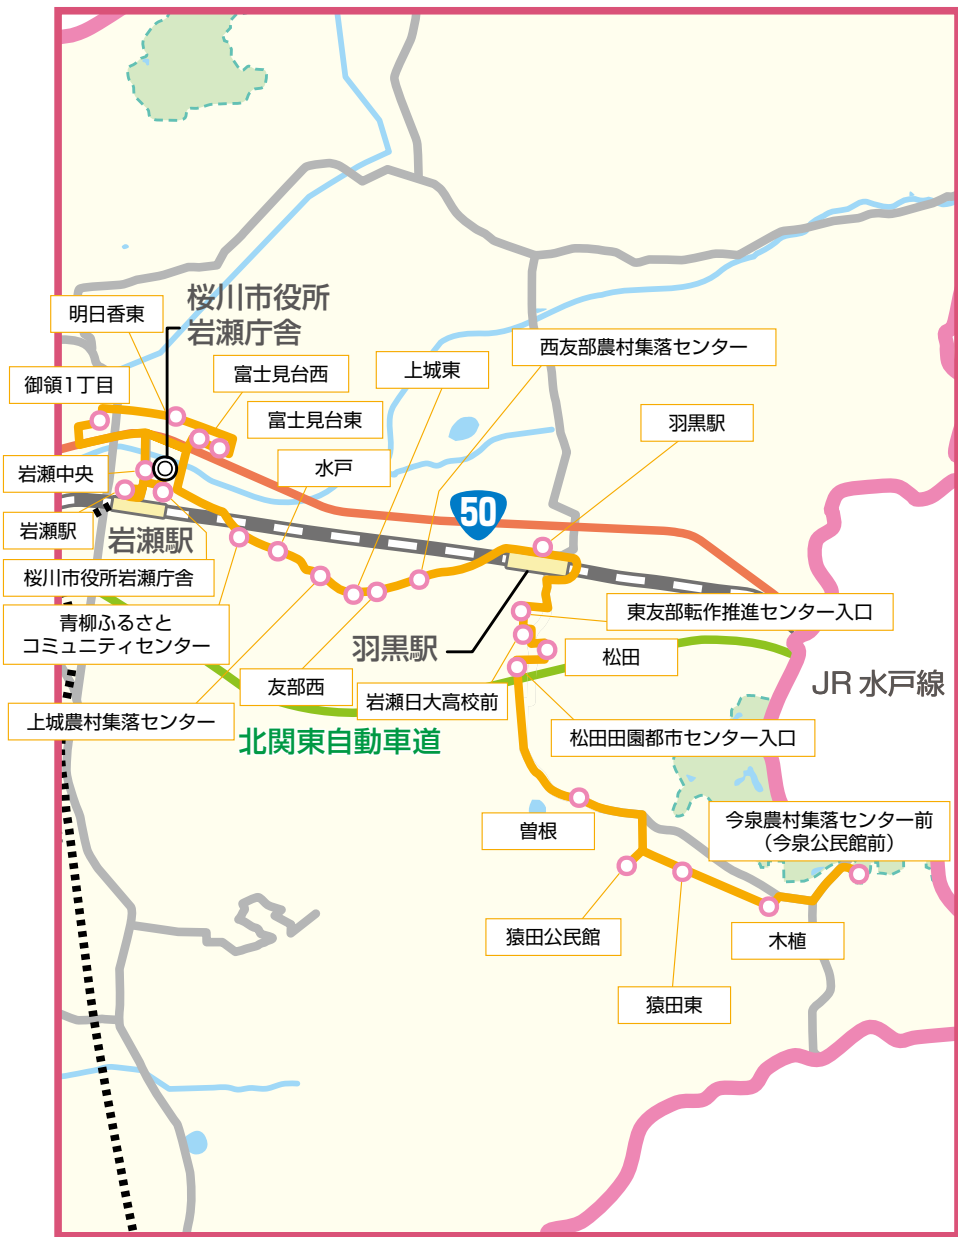

✳️前払いです。

✳️車内の運賃箱に、乗車時に現金でお支払いください。

■運行日

平日 (ルート毎に決まった曜日を週2日運行)

✳️土・日・祝日、8/13～8/16、12/29～1/3は運休になります。

■運行ルート

全 10 ルート

1	友部・猿田ルート	月・水	▶	p.3
2	西小埜・高幡ルート	水・金	▶	p.4
3	平沢・山口ルート	月・金	▶	p.5
4	南飯田・門毛ルート	月・水	▶	p.6
5	富谷・大泉ルート	月・金	▶	p.7
6	長方・本郷ルート	水・金	▶	p.8
7	犬田・青木ルート	火・木	▶	p.9
8	高久・原方ルート	火・木	▶	p.10
9	上谷貝・金敷ルート	火・木	▶	p.11
10	源法寺・下谷貝ルート	火・木	▶	p.12

① 友部・猿田ルート

月曜日

JR 水戸線 岩瀬駅(下館・小山方面)	—	9:26	12:44	14:44
JR 水戸線 岩瀬駅(友部・水戸方面)	—	9:43	12:44	14:44
桜川市役所岩瀬庁舎	—	10:15	13:00	15:00
岩瀬駅	—	10:16	13:01	15:01
岩瀬中央	—	10:17	13:02	15:02
富士見台西	—	10:19	13:04	15:04
富士見台東	—	10:20	13:05	15:05
明日香東	—	10:23	13:08	15:08
御領 1 丁目	—	10:25	13:10	15:10
青柳ふるさとコミュニティセンター	—	10:29	13:14	15:14
水戸	—	10:30	13:15	15:15
上城農村集落センター	—	10:31	13:16	15:16
上城東	—	10:32	13:17	15:17
友部西	—	10:33	13:18	15:18
西友部農村集落センター	—	10:34	13:19	15:19
羽黒駅	—	10:36	13:21	15:21
東友部転作推進センター入口	—	10:38	13:23	15:23
岩瀬日大高校前	—	10:39	13:24	15:24
松田	—	10:40	13:25	15:25
松田田園都市センター入口	—	10:41	13:26	15:26
曾根	—	10:42	13:27	15:27
猿田公民館	—	10:44	13:29	15:29
猿田東	—	10:45	13:30	15:30
木植	—	10:47	13:32	15:32
今泉農村集落センター前(今泉公民館前)	—	10:51	13:36	15:36
今泉農村集落センター前(今泉公民館前)	8:44	10:59	13:44	15:44
木植	8:46	11:01	13:46	15:46
猿田東	8:48	11:03	13:48	15:48
猿田公民館	8:49	11:04	13:49	15:49
曾根	8:51	11:06	13:51	15:51
松田田園都市センター入口	8:52	11:07	13:52	15:52
松田	8:53	11:08	13:53	15:53
岩瀬日大高校前	8:54	11:09	13:54	15:54
東友部転作推進センター入口	8:55	11:10	13:55	15:55
羽黒駅	8:57	11:12	13:57	15:57
西友部農村集落センター	8:59	11:14	13:59	15:59
友部西	9:00	11:15	14:00	16:00
上城東	9:01	11:16	14:01	16:01
上城農村集落センター	9:02	11:17	14:02	16:02
水戸	9:03	11:18	14:03	16:03
青柳ふるさとコミュニティセンター	9:04	11:19	14:04	16:04
御領 1 丁目	9:08	11:23	14:08	16:08
明日香東	9:10	11:25	14:10	16:10
富士見台東	9:13	11:28	14:13	16:13
富士見台西	9:14	11:29	14:14	16:14
岩瀬中央	9:16	11:31	14:16	16:16
岩瀬駅	9:17	11:32	14:17	16:17
桜川市役所岩瀬庁舎	9:20	11:35	14:20	16:20
JR 水戸線 岩瀬駅(下館・小山方面)	9:26	11:45	14:44	16:49
JR 水戸線 岩瀬駅(友部・水戸方面)	9:43	11:45	14:44	17:06