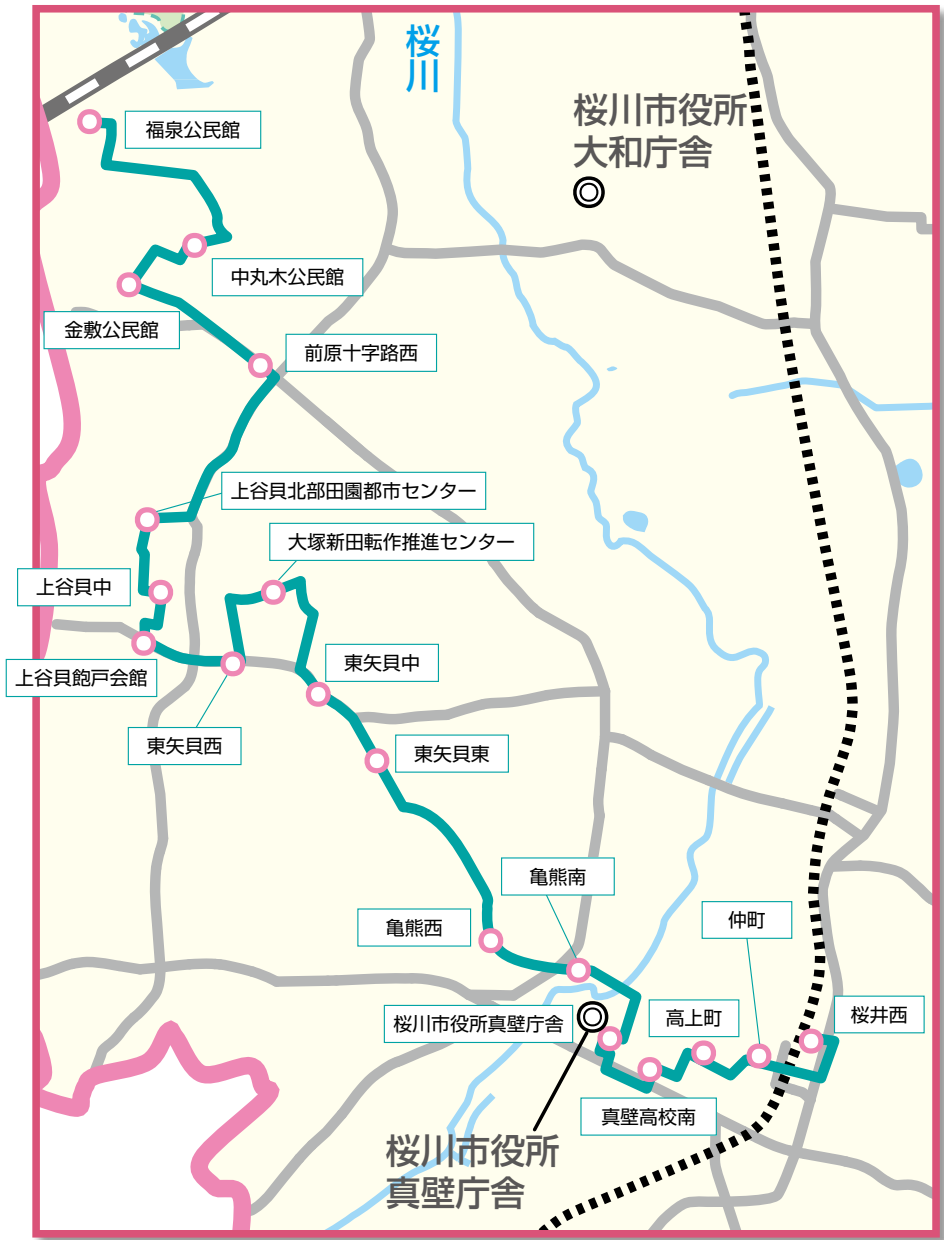

9 上谷貝・金敷ルート

火曜日

桜井西	—	11:00	14:20	16:35
仲町	—	11:03	14:23	16:38
高上町	—	11:04	14:24	16:39
真壁高校南	—	11:06	14:26	16:41
桜川市役所真壁庁舎	—	11:08	14:28	16:43
亀熊南	—	11:10	14:30	16:45
亀熊西	—	11:11	14:31	16:46
東矢貝東	—	11:14	14:34	16:49
東矢貝中	—	11:16	14:36	16:51
大塚新田転作推進センター	—	11:18	14:38	16:53
東矢貝西	—	11:20	14:40	16:55
上谷貝鮑戸会館	—	11:22	14:42	16:57
上谷貝中	—	11:24	14:44	16:59
上谷貝北部田園都市センター	—	11:27	14:47	17:02
前原十字路西	—	11:30	14:50	17:05
金敷公民館	—	11:32	14:52	17:07
中丸木公民館	—	11:34	14:54	17:09
福泉公民館	—	11:39	14:59	17:14

福泉公民館	8:56	11:46	15:06	17:21
中丸木公民館	8:59	11:49	15:09	17:24
金敷公民館	9:01	11:51	15:11	17:26
前原十字路西	9:03	11:53	15:13	17:28
上谷貝北部田園都市センター	9:06	11:56	15:16	17:31
上谷貝中	9:09	11:59	15:19	17:34
上谷貝鮑戸会館	9:11	12:01	15:21	17:36
東矢貝西	9:13	12:03	15:23	17:38
大塚新田転作推進センター	9:15	12:05	15:25	17:40
東矢貝中	9:17	12:07	15:27	17:42
東矢貝東	9:19	12:09	15:29	17:44
亀熊西	9:22	12:12	15:32	17:47
亀熊南	9:23	12:13	15:33	17:48
桜川市役所真壁庁舎	9:25	12:15	15:35	17:50
真壁高校南	9:27	12:17	15:37	17:52
高上町	9:29	12:19	15:39	17:54
仲町	9:30	12:20	15:40	17:55
桜井西	9:35	12:25	15:45	18:00

木曜日

桜井西	—	11:00	14:20	16:35
仲町	—	11:03	14:23	16:38
高上町	—	11:04	14:24	16:39
真壁高校南	—	11:06	14:26	16:41
桜川市役所真壁庁舎	—	11:08	14:28	16:43
亀熊南	—	11:10	14:30	16:45
亀熊西	—	11:11	14:31	16:46
東矢貝東	—	11:14	14:34	16:49
東矢貝中	—	11:16	14:36	16:51
大塚新田転作推進センター	—	11:18	14:38	16:53
東矢貝西	—	11:20	14:40	16:55
上谷貝鮑戸会館	—	11:22	14:42	16:57
上谷貝中	—	11:24	14:44	16:59
上谷貝北部田園都市センター	—	11:27	14:47	17:02
前原十字路西	—	11:30	14:50	17:05
金敷公民館	—	11:32	14:52	17:07
中丸木公民館	—	11:34	14:54	17:09
福泉公民館	—	11:39	14:59	17:14

福泉公民館	8:56	11:46	15:06	17:21
中丸木公民館	8:59	11:49	15:09	17:24
金敷公民館	9:01	11:51	15:11	17:26
前原十字路西	9:03	11:53	15:13	17:28
上谷貝北部田園都市センター	9:06	11:56	15:16	17:31
上谷貝中	9:09	11:59	15:19	17:34
上谷貝鮑戸会館	9:11	12:01	15:21	17:36
東矢貝西	9:13	12:03	15:23	17:38
大塚新田転作推進センター	9:15	12:05	15:25	17:40
東矢貝中	9:17	12:07	15:27	17:42
東矢貝東	9:19	12:09	15:29	17:44
亀熊西	9:22	12:12	15:32	17:47
亀熊南	9:23	12:13	15:33	17:48
桜川市役所真壁庁舎	9:25	12:15	15:35	17:50
真壁高校南	9:27	12:17	15:37	17:52
高上町	9:29	12:19	15:39	17:54
仲町	9:30	12:20	15:40	17:55
桜井西	9:35	12:25	15:45	18:00