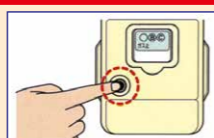

## 地震・火災・災害が起きた時の心構え (LPガス対応)

- 身の安全を確保してください。(玄関や勝手口、窓を開けて逃げ道を確保しましょう)
- 火の始末をしましょう。(ガスの器具栓、元栓および容器バルブを閉めてください。)
- ガスを使用するときは、LPガスボンベ等が倒れていないことを確認してください。
- ガスメーターが自動的にガスを遮断している場合は、次の復帰方法でご使用できます。

・左側の復帰ボタンを押してください。  
・「ガス止」の文字が消えます。