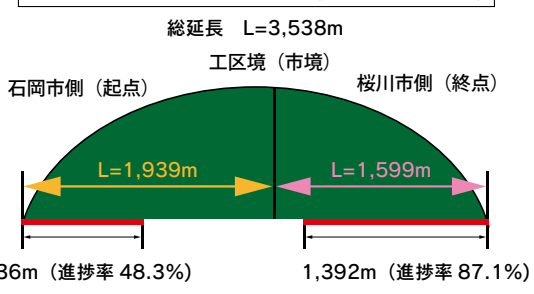

上曽トンネル掘削進捗状況（8月10日現在）

（仮称）上曽トンネル
本体工事進捗状況 vol.7
（仮称）上曽トンネルの本体工事進捗状況をお伝えします。
▼漏水を防ぐビニール製シート
の作業状況（桜川工区）