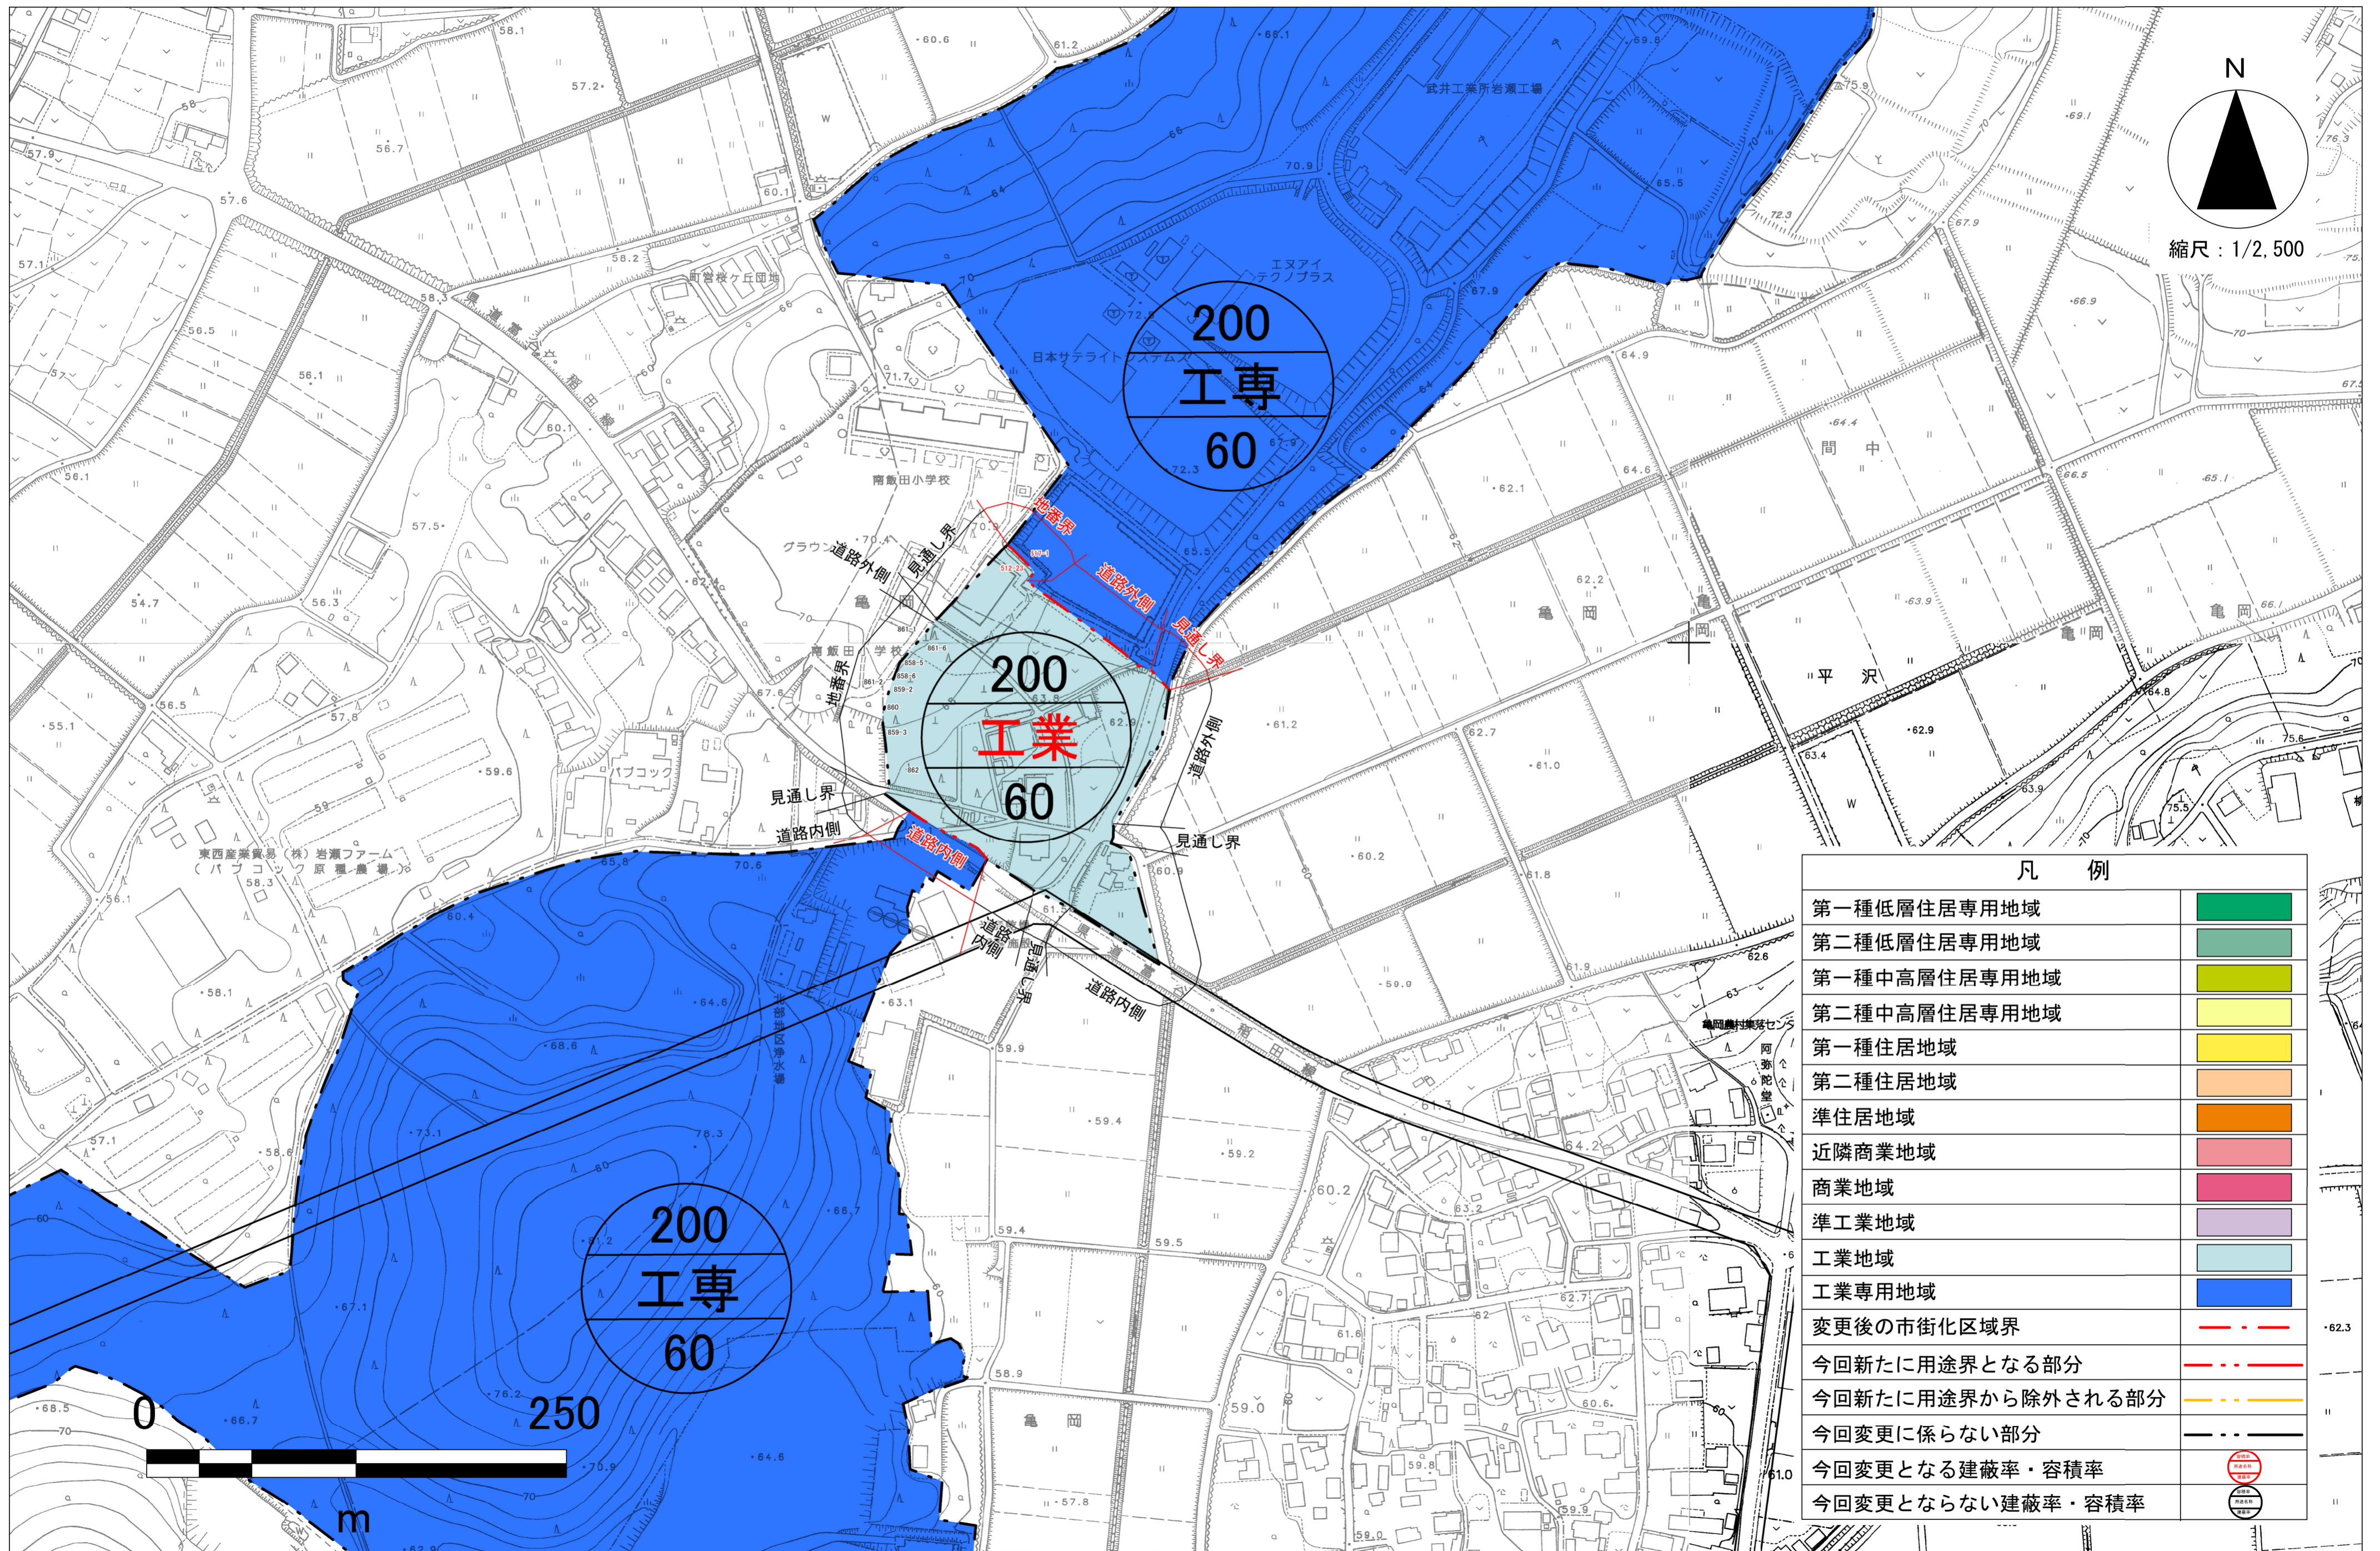

用途地域変更計画図（間中工業南地区）

縮尺：1/2,500

凡例	
第一種低層住居専用地域	
第二種低層住居専用地域	
第一種中高層住居専用地域	
第二種中高層住居専用地域	
第一種住居地域	
第二種住居地域	
準住居地域	
近隣商業地域	
商業地域	
準工業地域	
工業地域	
工業専用地域	
変更後の市街化区域界	
今回新たに用途界となる部分	
今回新たに用途界から除外される部分	
今回変更に係らない部分	
今回変更となる建蔽率・容積率	
今回変更とならない建蔽率・容積率	