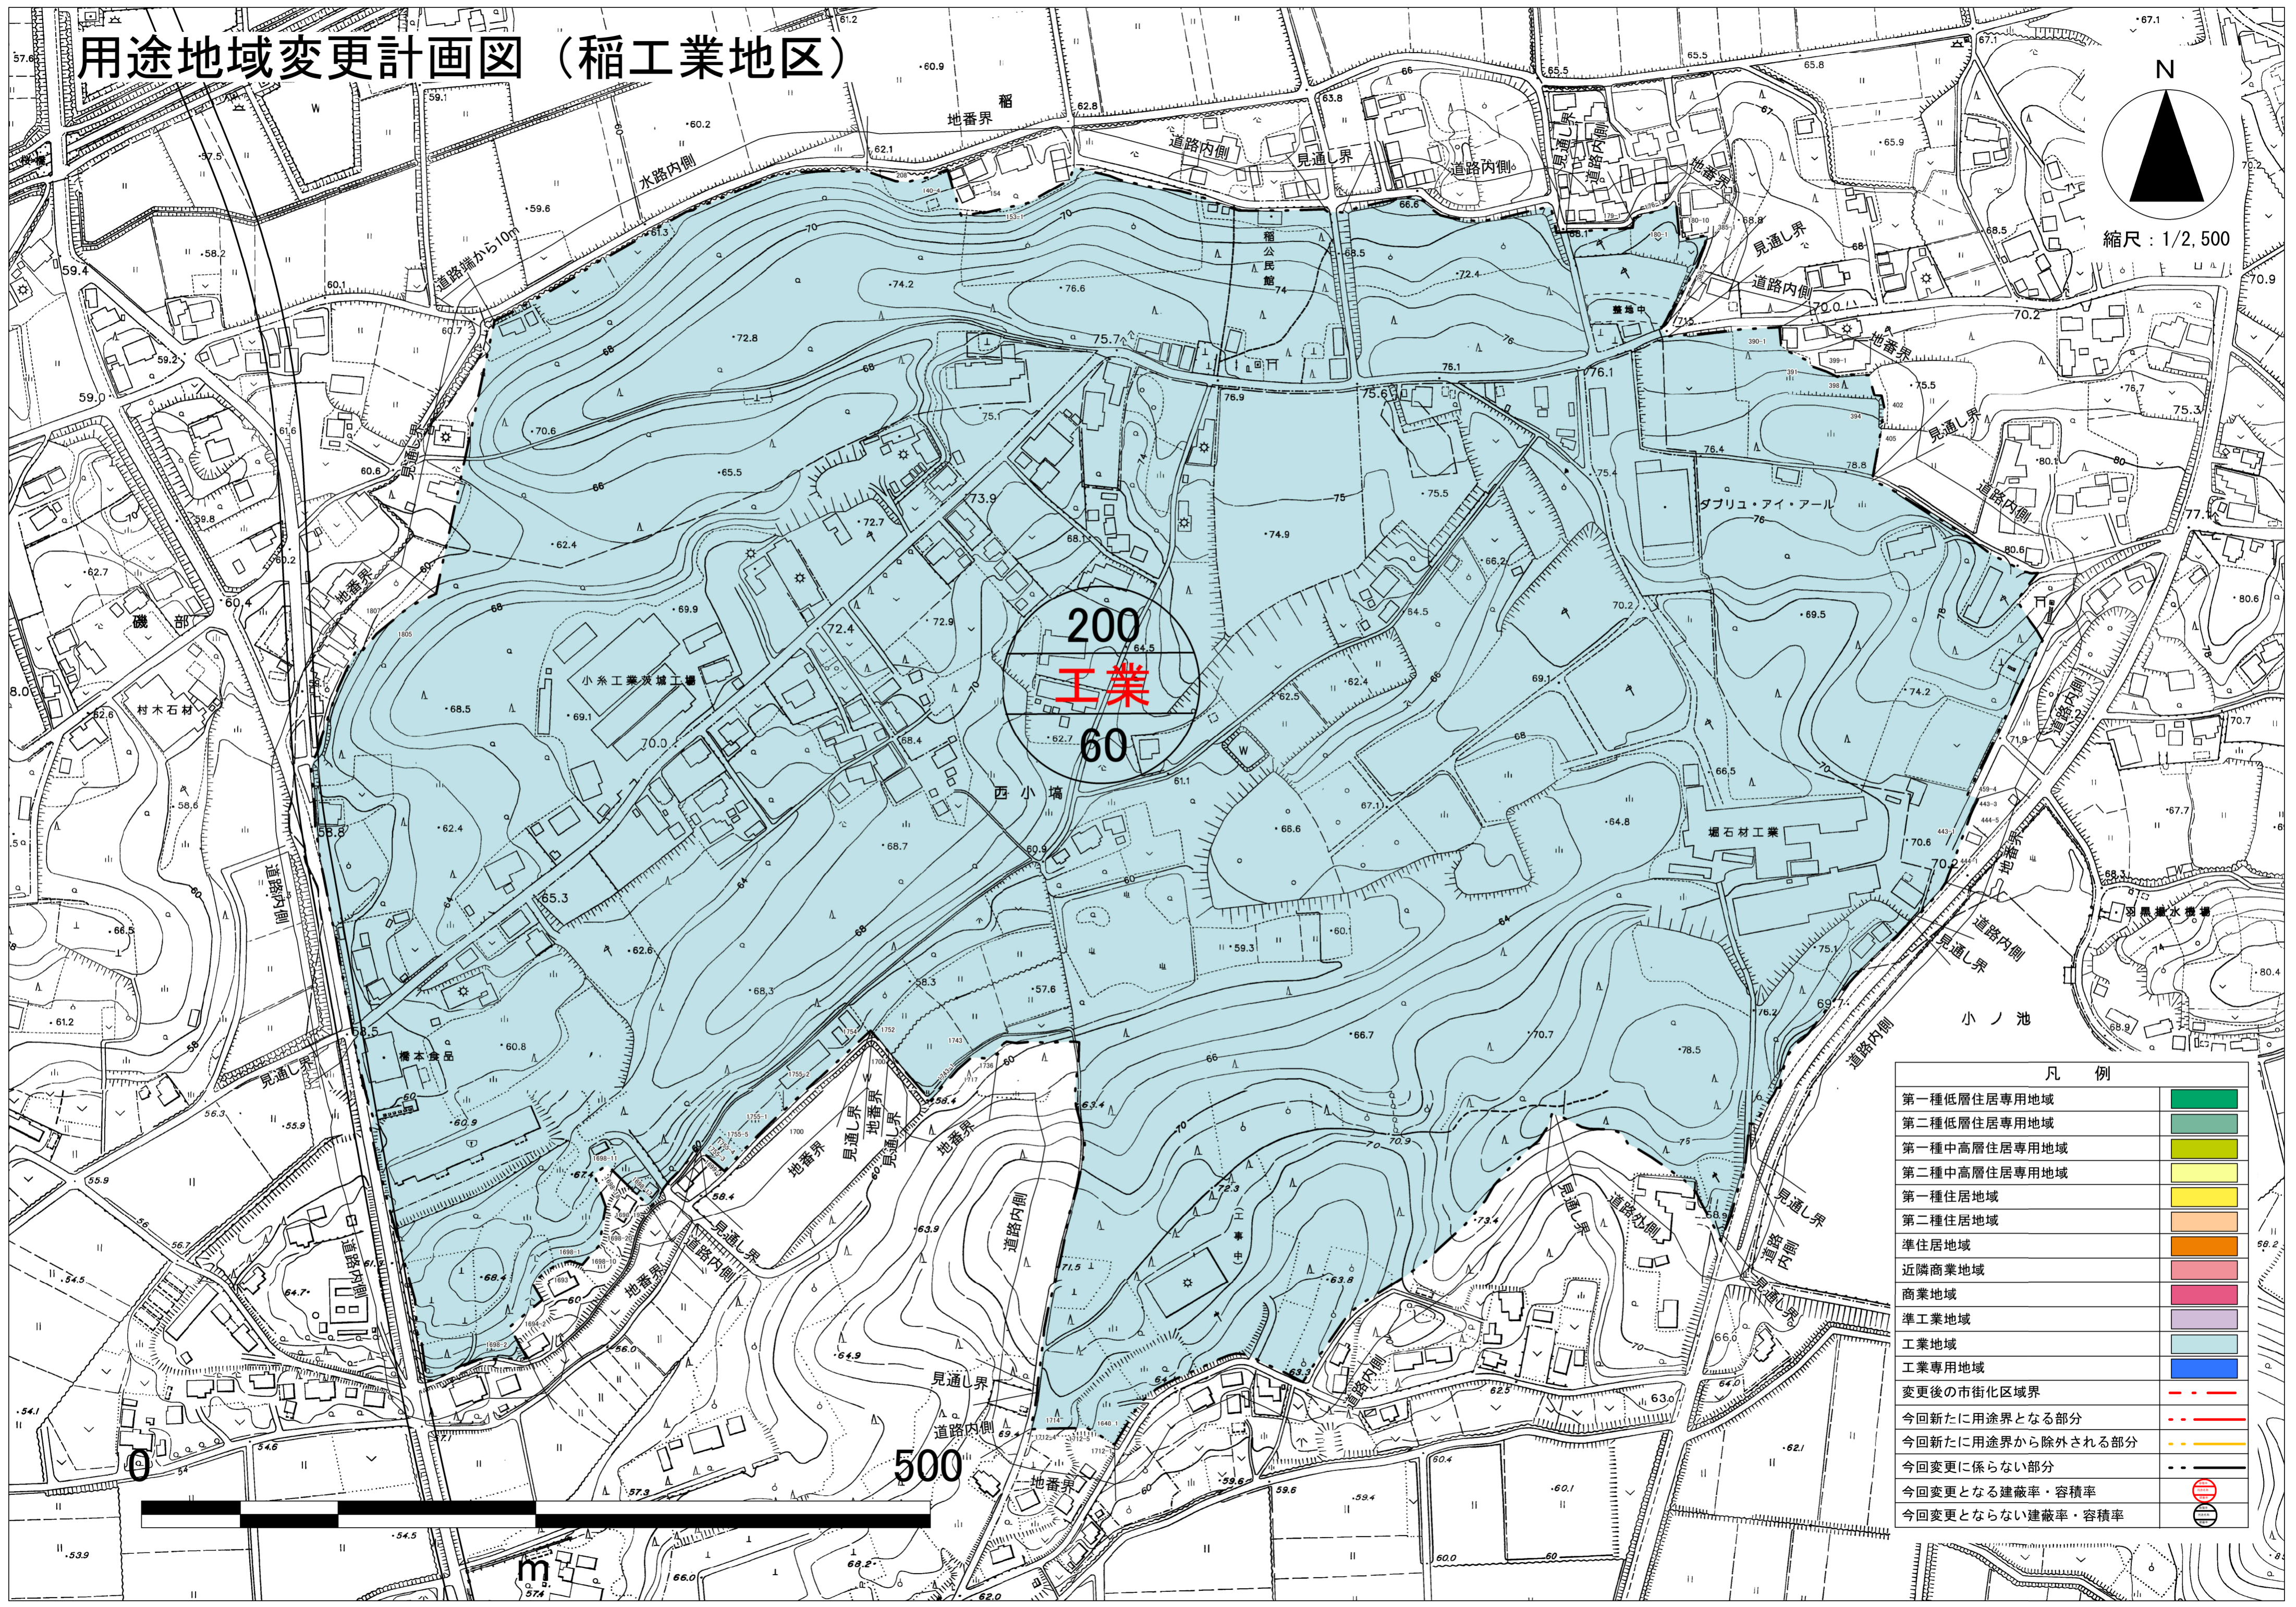

用途地域変更計画図 (稲工業地区)

縮尺：1/2,500

凡例	
第一種低層住居専用地域	
第二種低層住居専用地域	
第一種中高層住居専用地域	
第二種中高層住居専用地域	
第一種住居地域	
第二種住居地域	
準住居地域	
近隣商業地域	
商業地域	
準工業地域	
工業地域	
工業専用地域	
変更後の市街化区域界	
今回新たに用途界となる部分	
今回新たに用途界から除外される部分	
今回変更に係らない部分	
今回変更となる建蔽率・容積率	
今回変更とならない建蔽率・容積率	