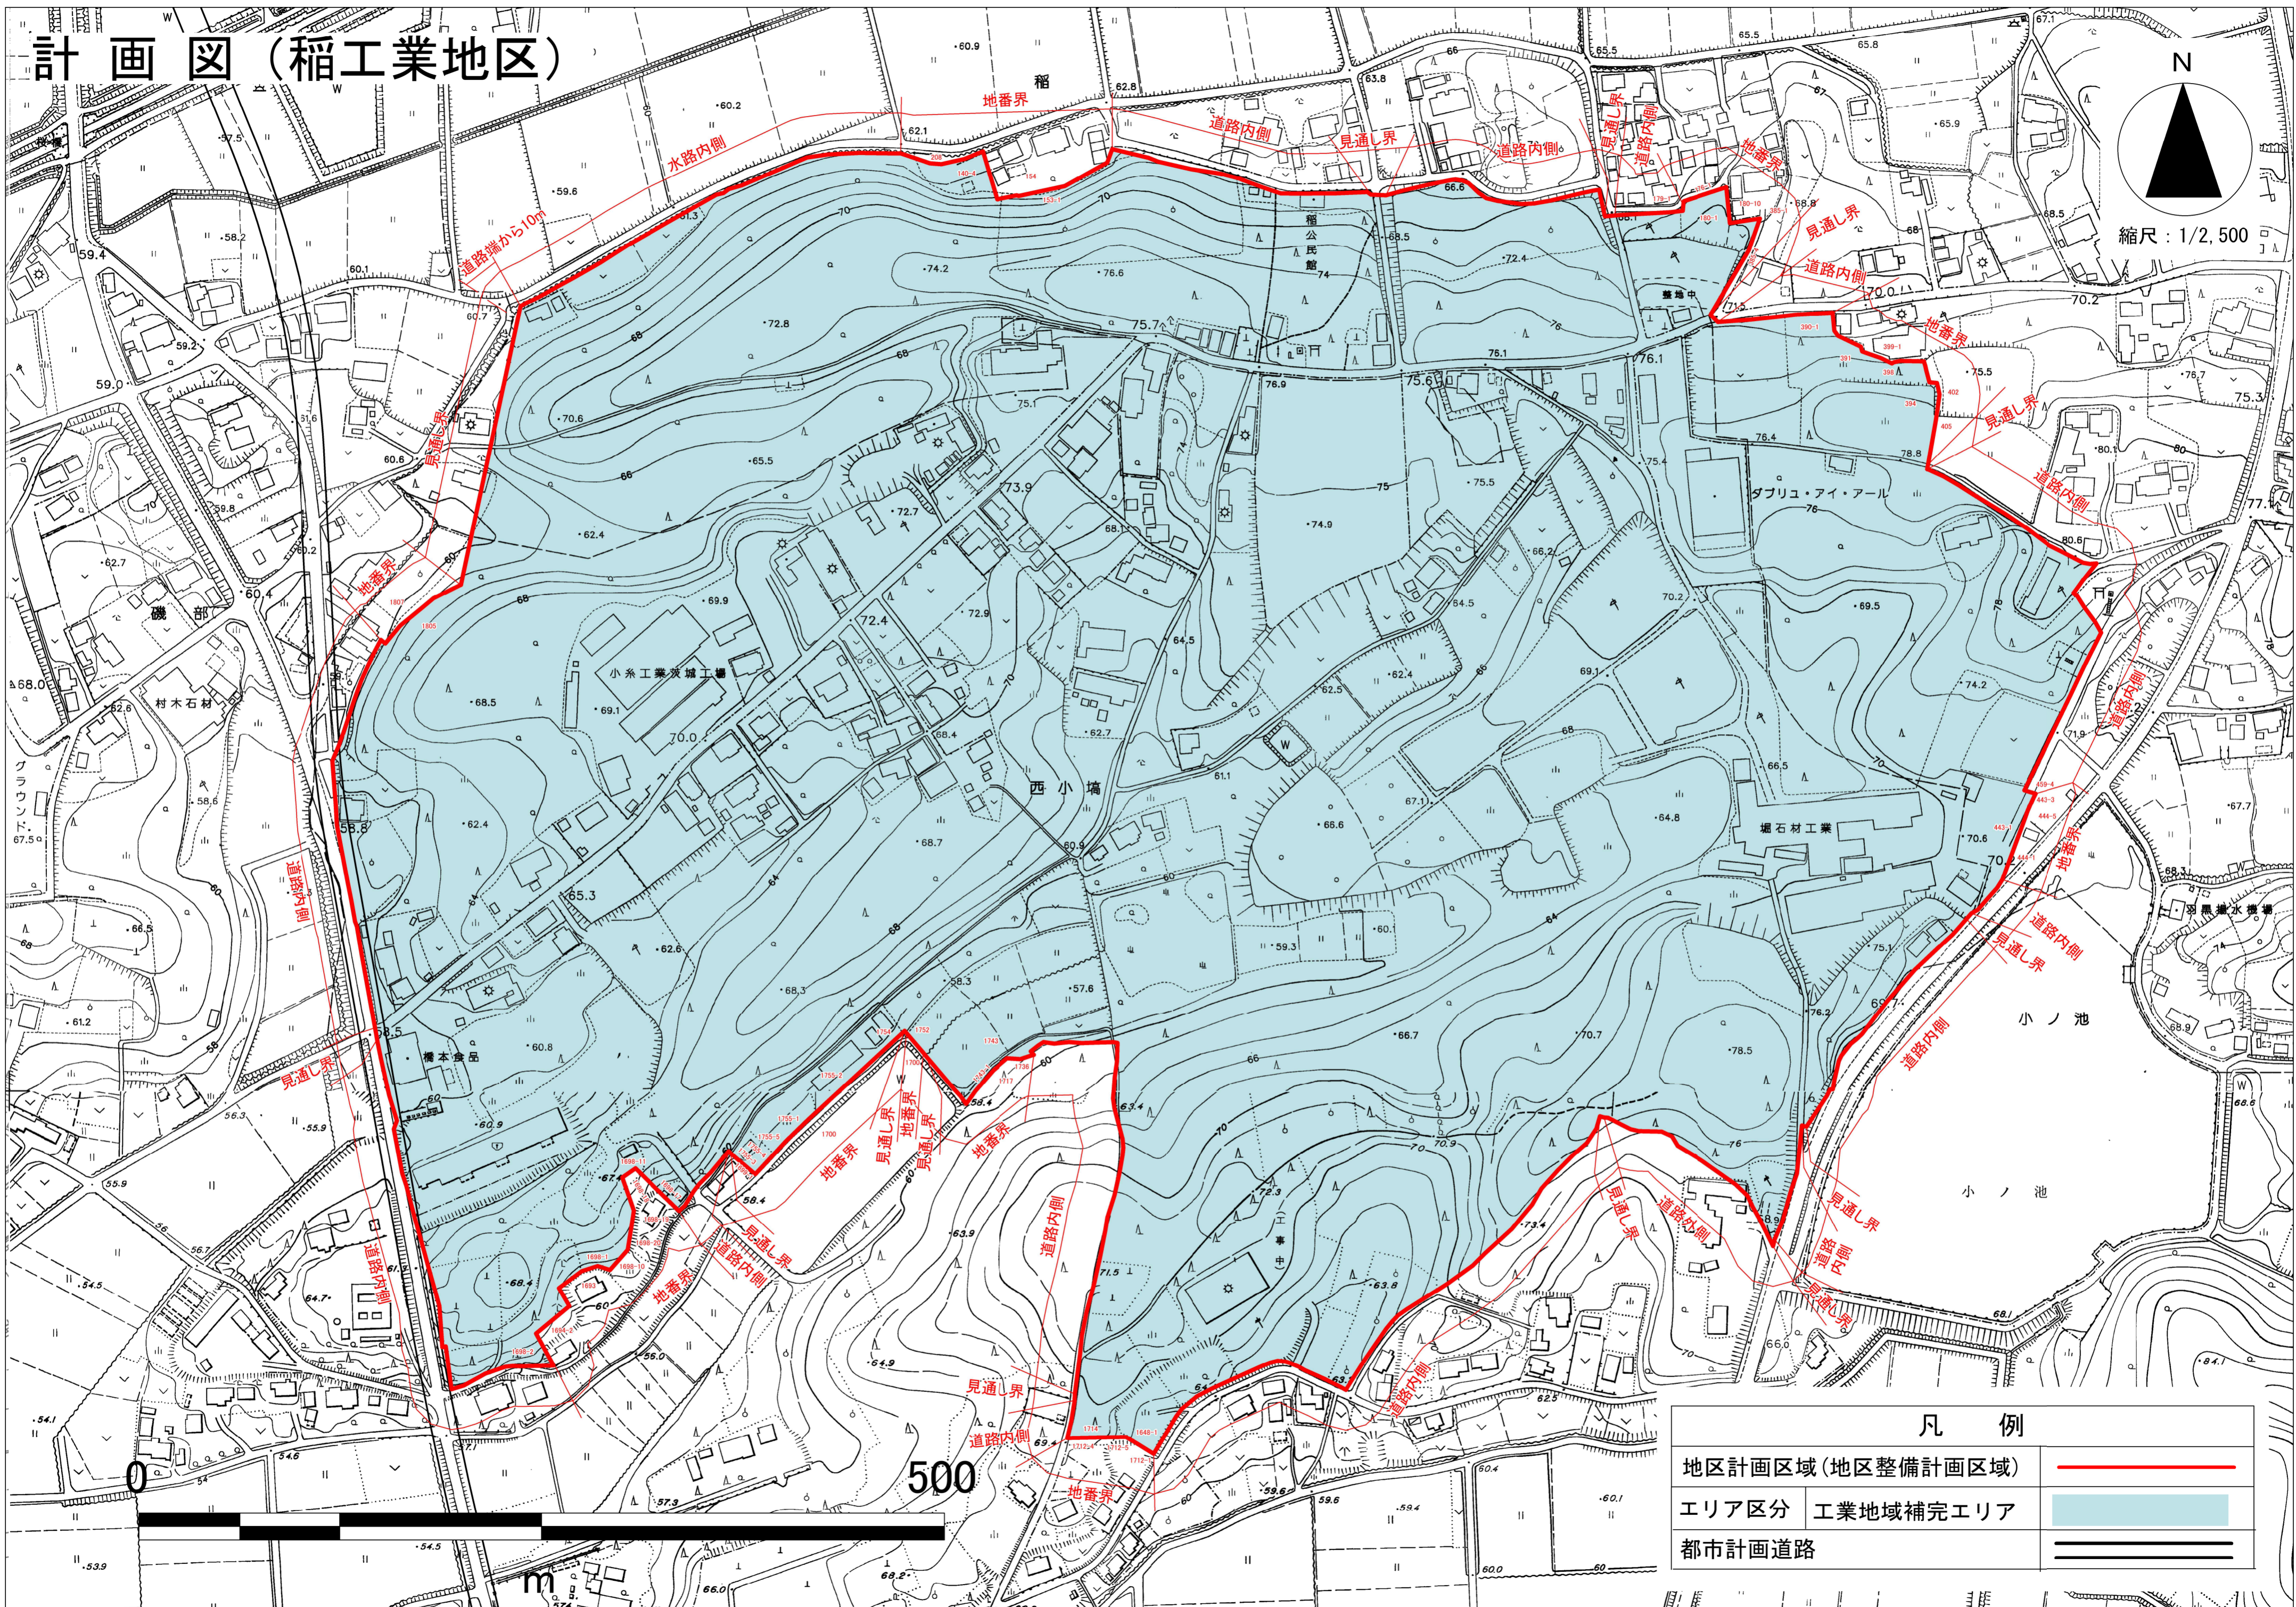

計画図 (稲工業地区)

縮尺: 1/2,500

凡例	
地区計画区域 (地区整備計画区域)	
エリア区分 工業地域補完エリア	
都市計画道路	