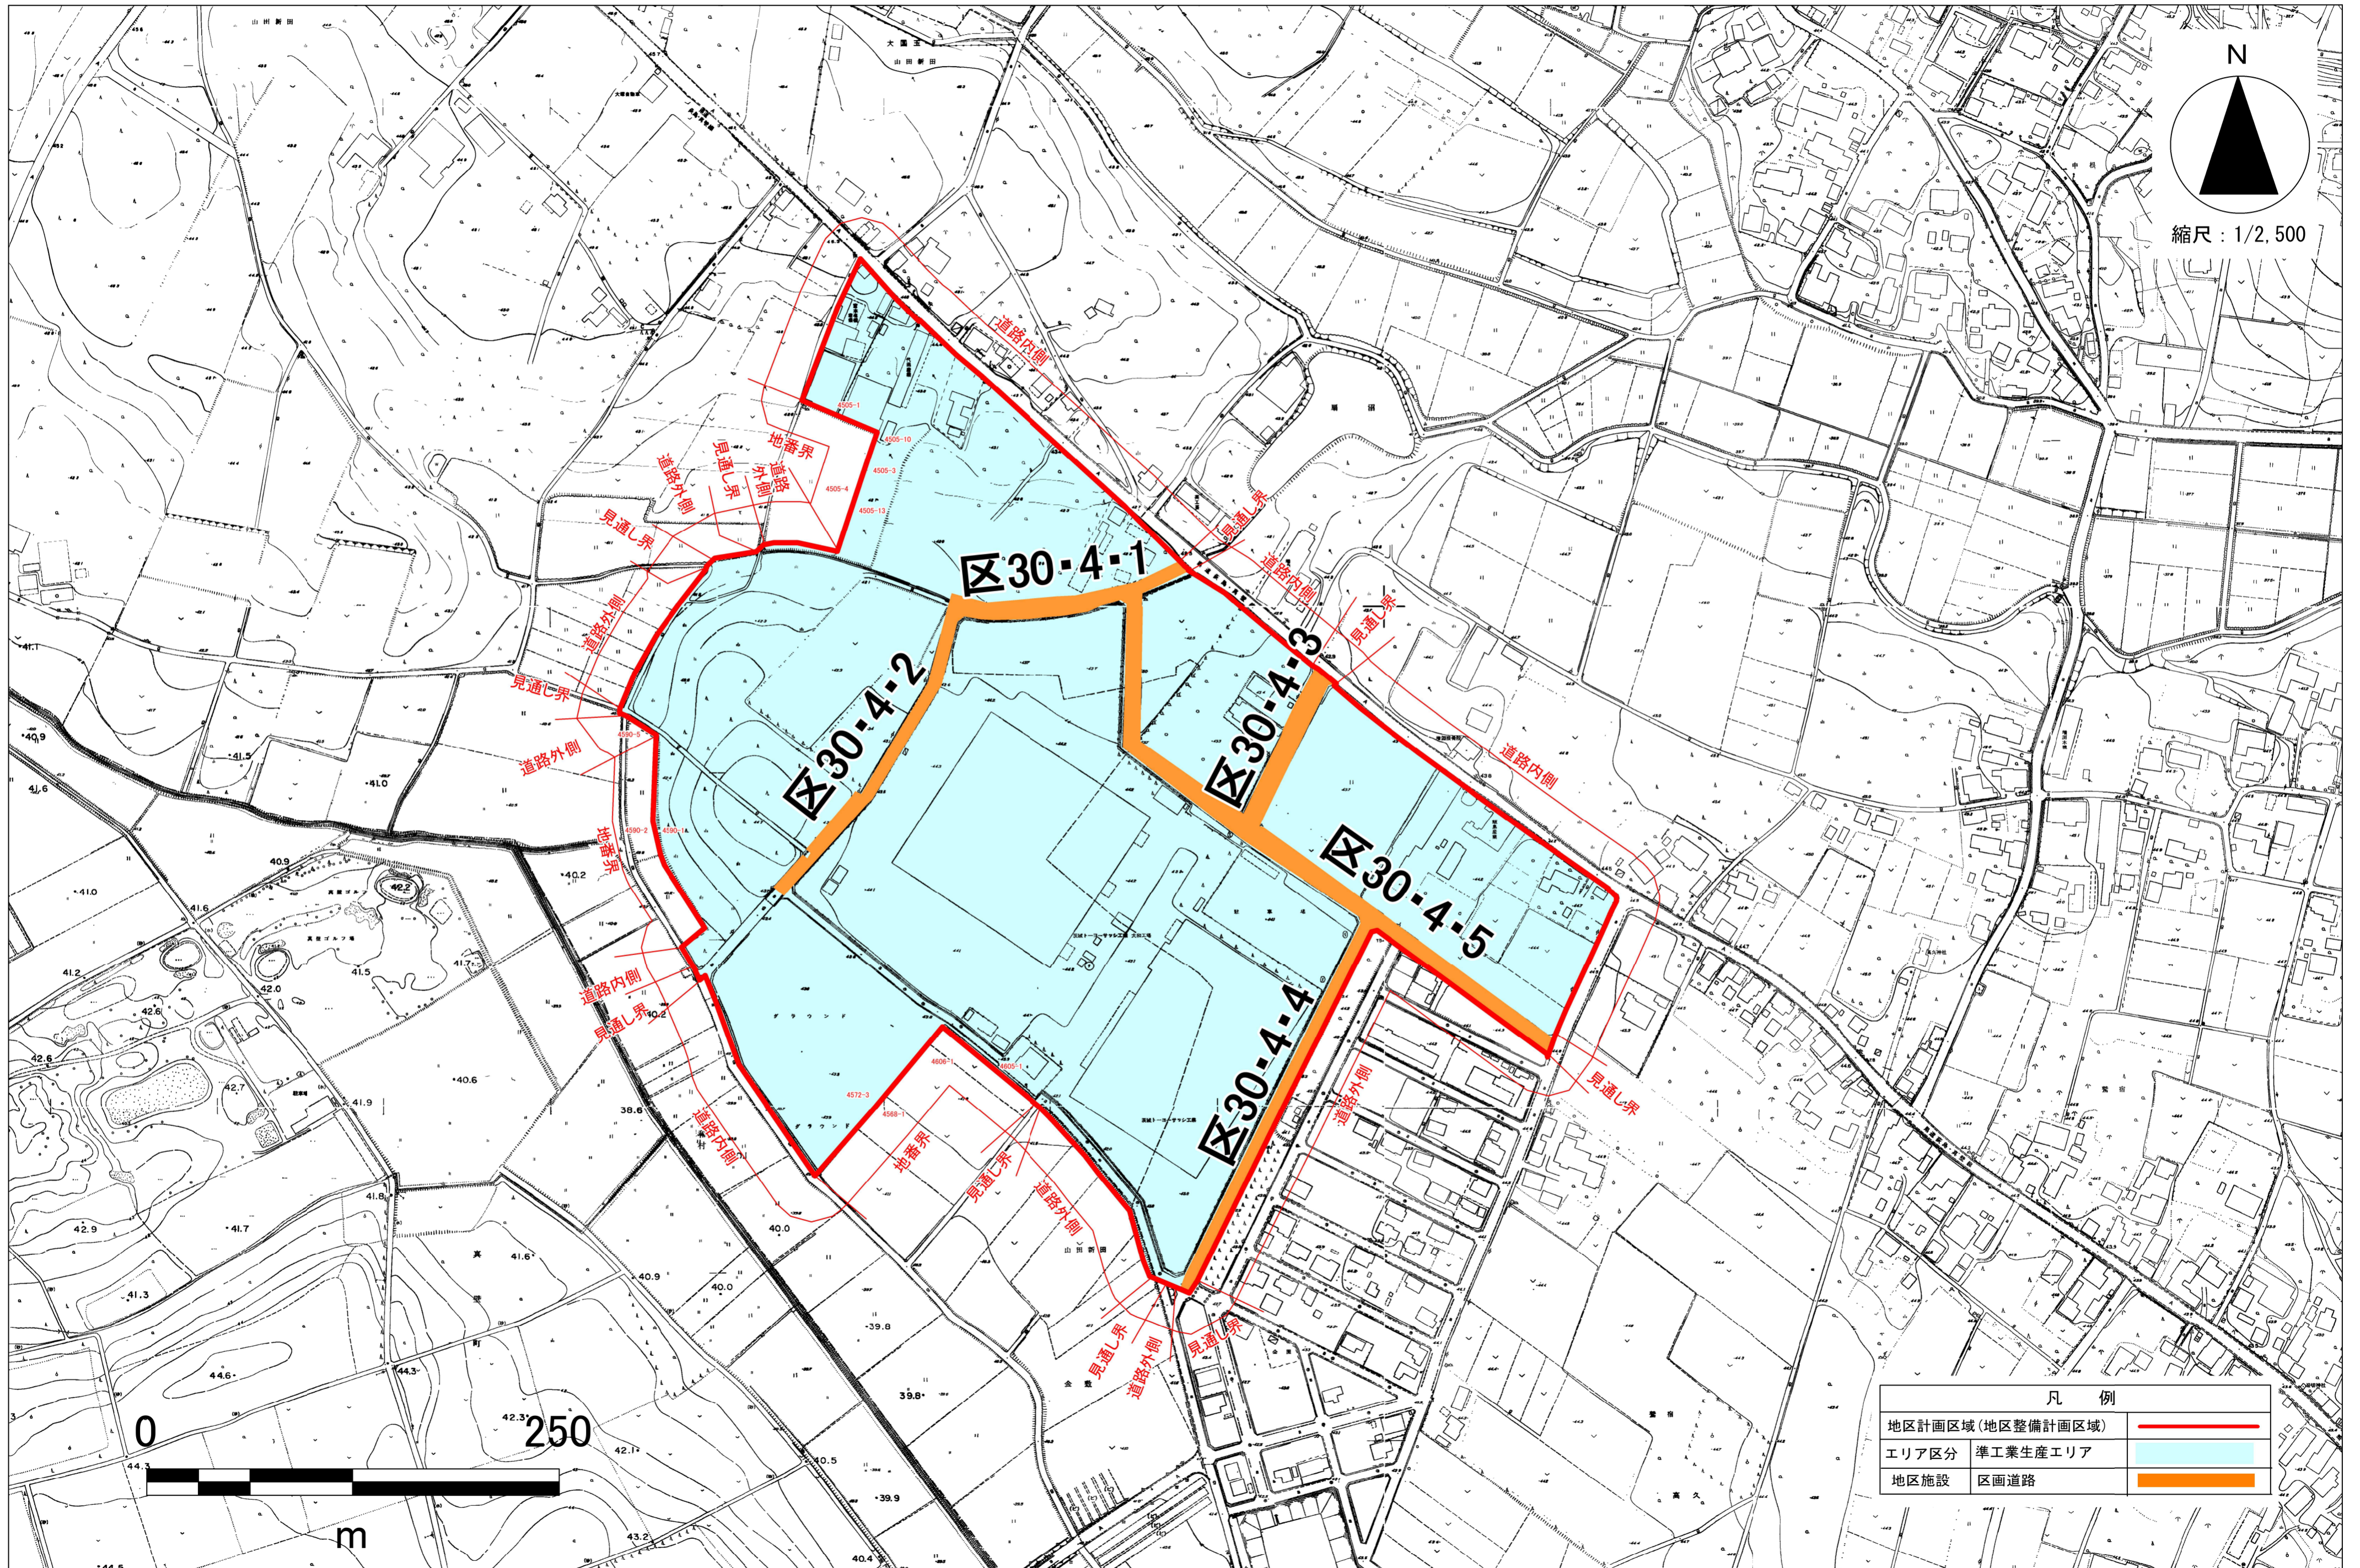

計 画 図 (高久工業地区)

縮尺：1/2,500

凡 例	
地区計画区域(地区整備計画区域)	
エリア区分 準工業生産エリア	
地区施設 区画道路	