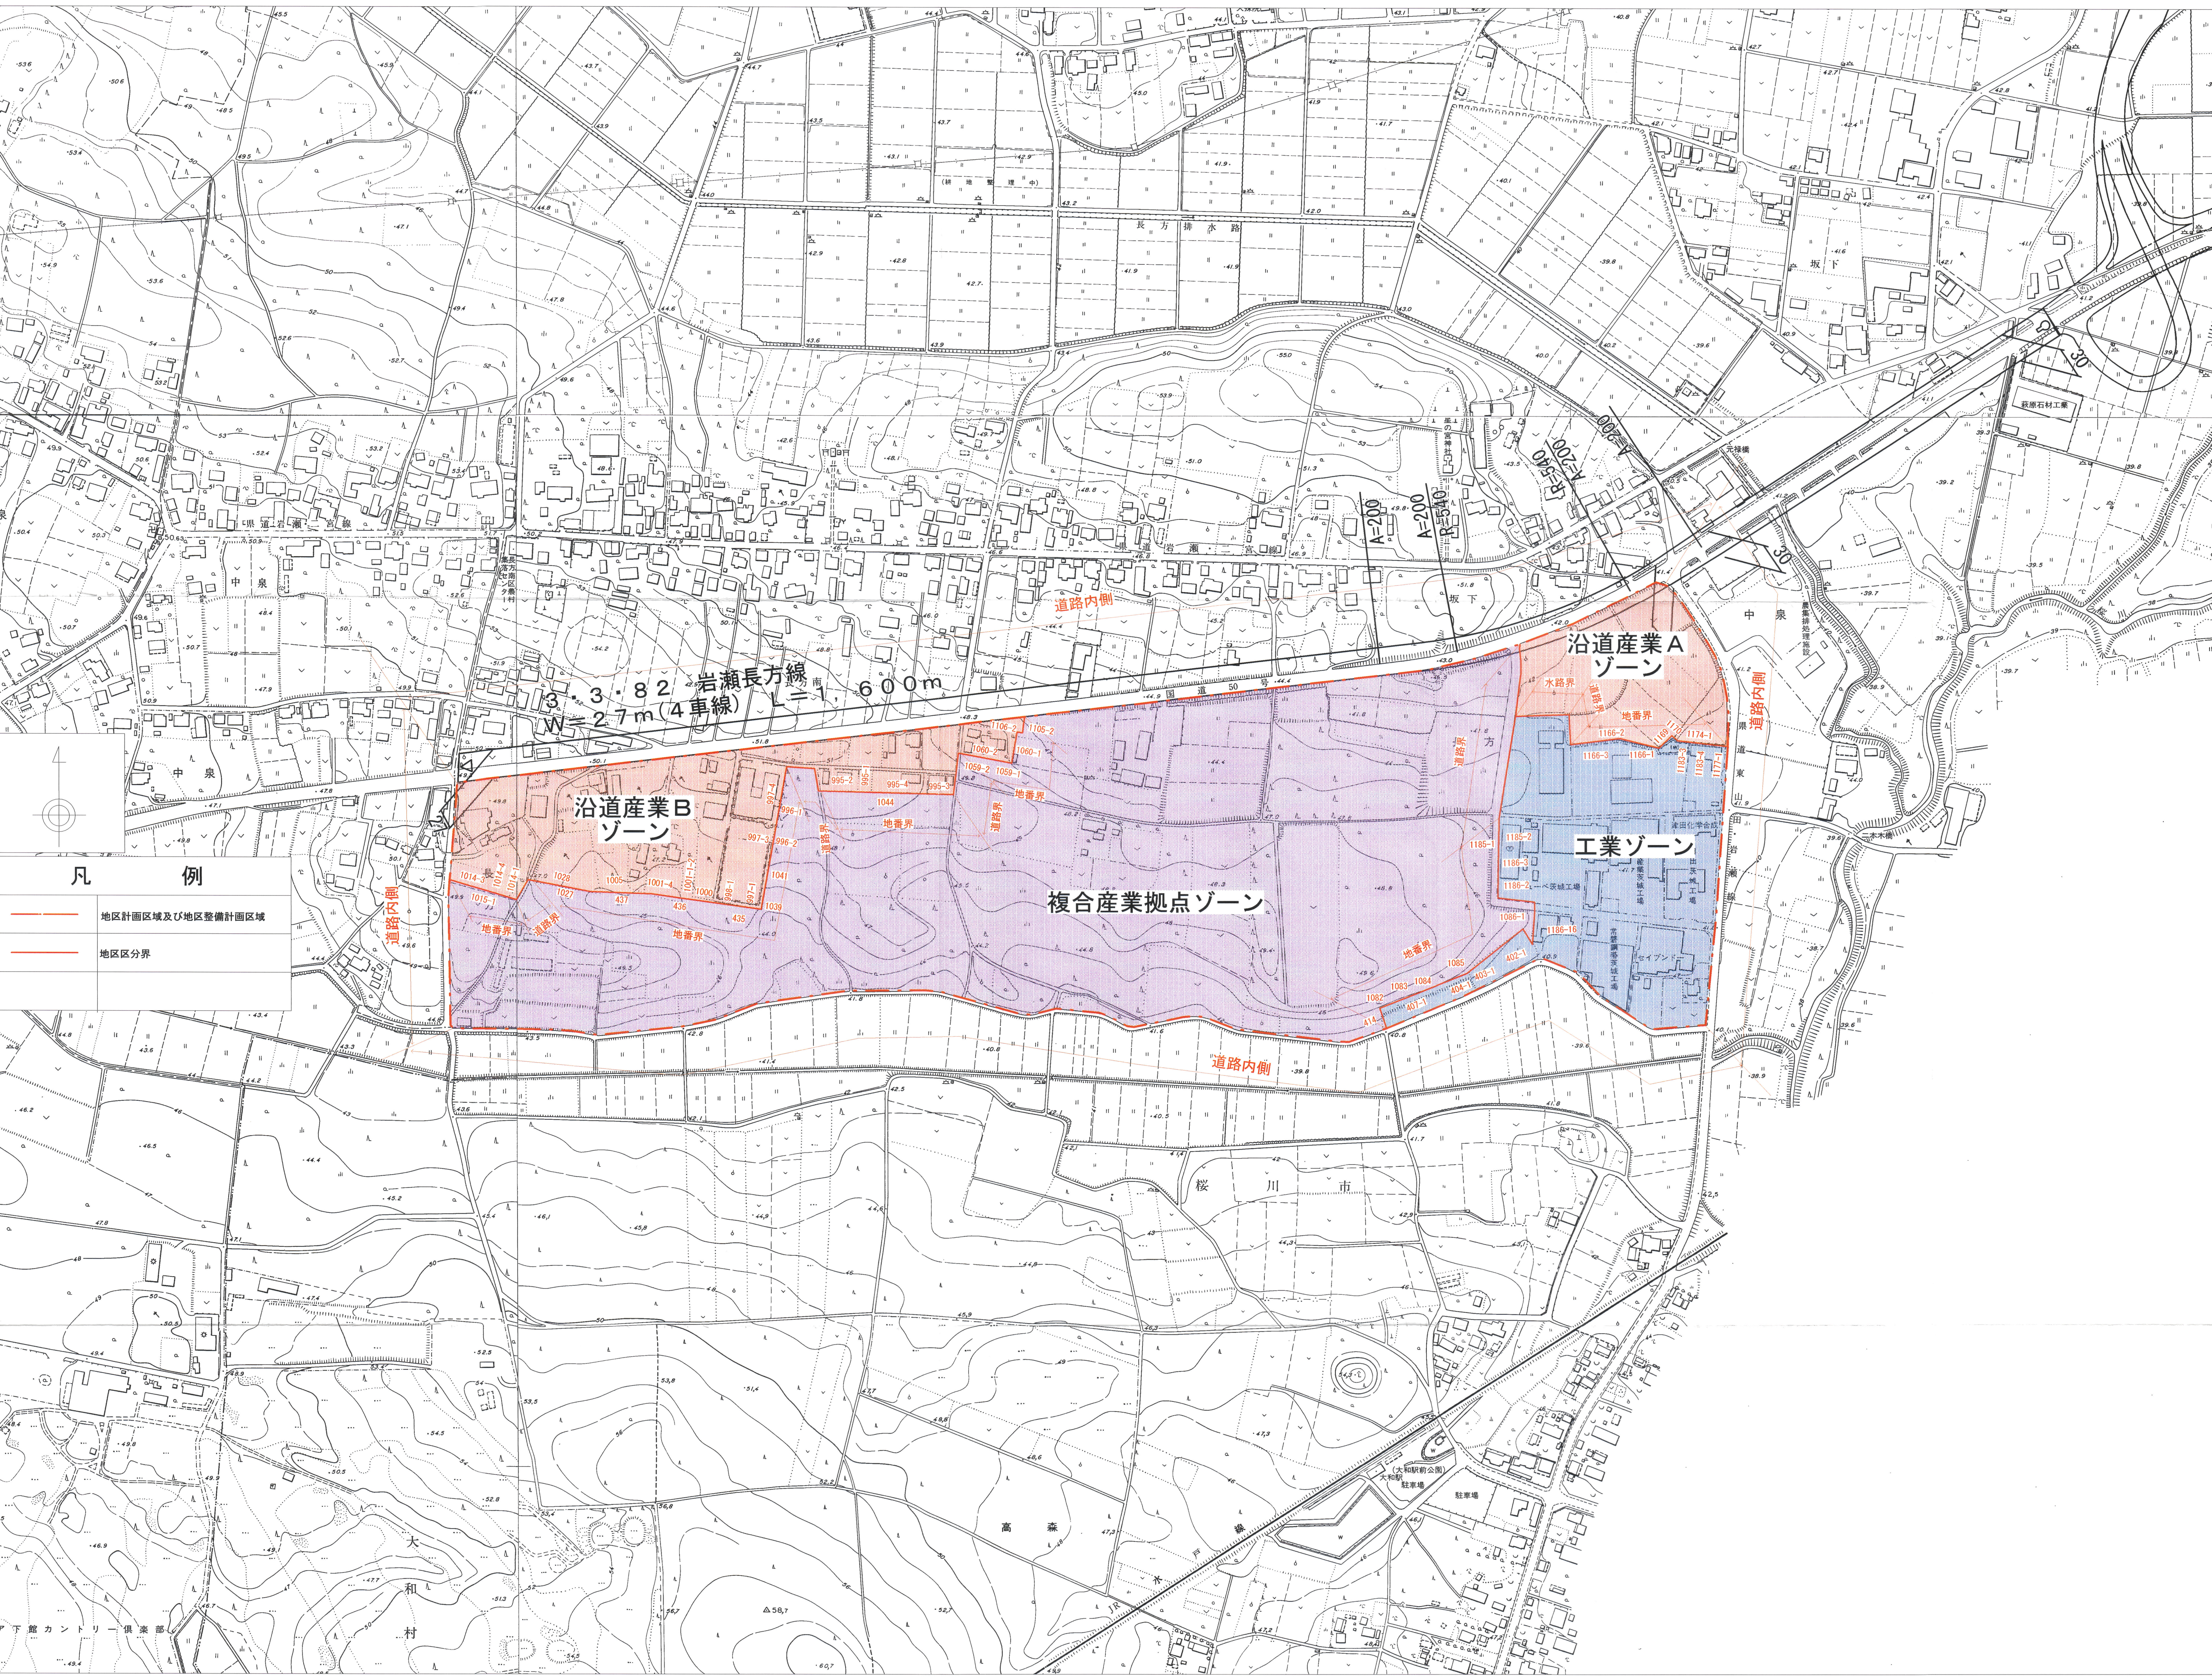

# 桜川市都市計画図

## 地区計画決定計画図

凡例

- 地区計画区域及び地区整備計画区域
- 地区区分界

1 : 2,500  
0 50 100 150 300m