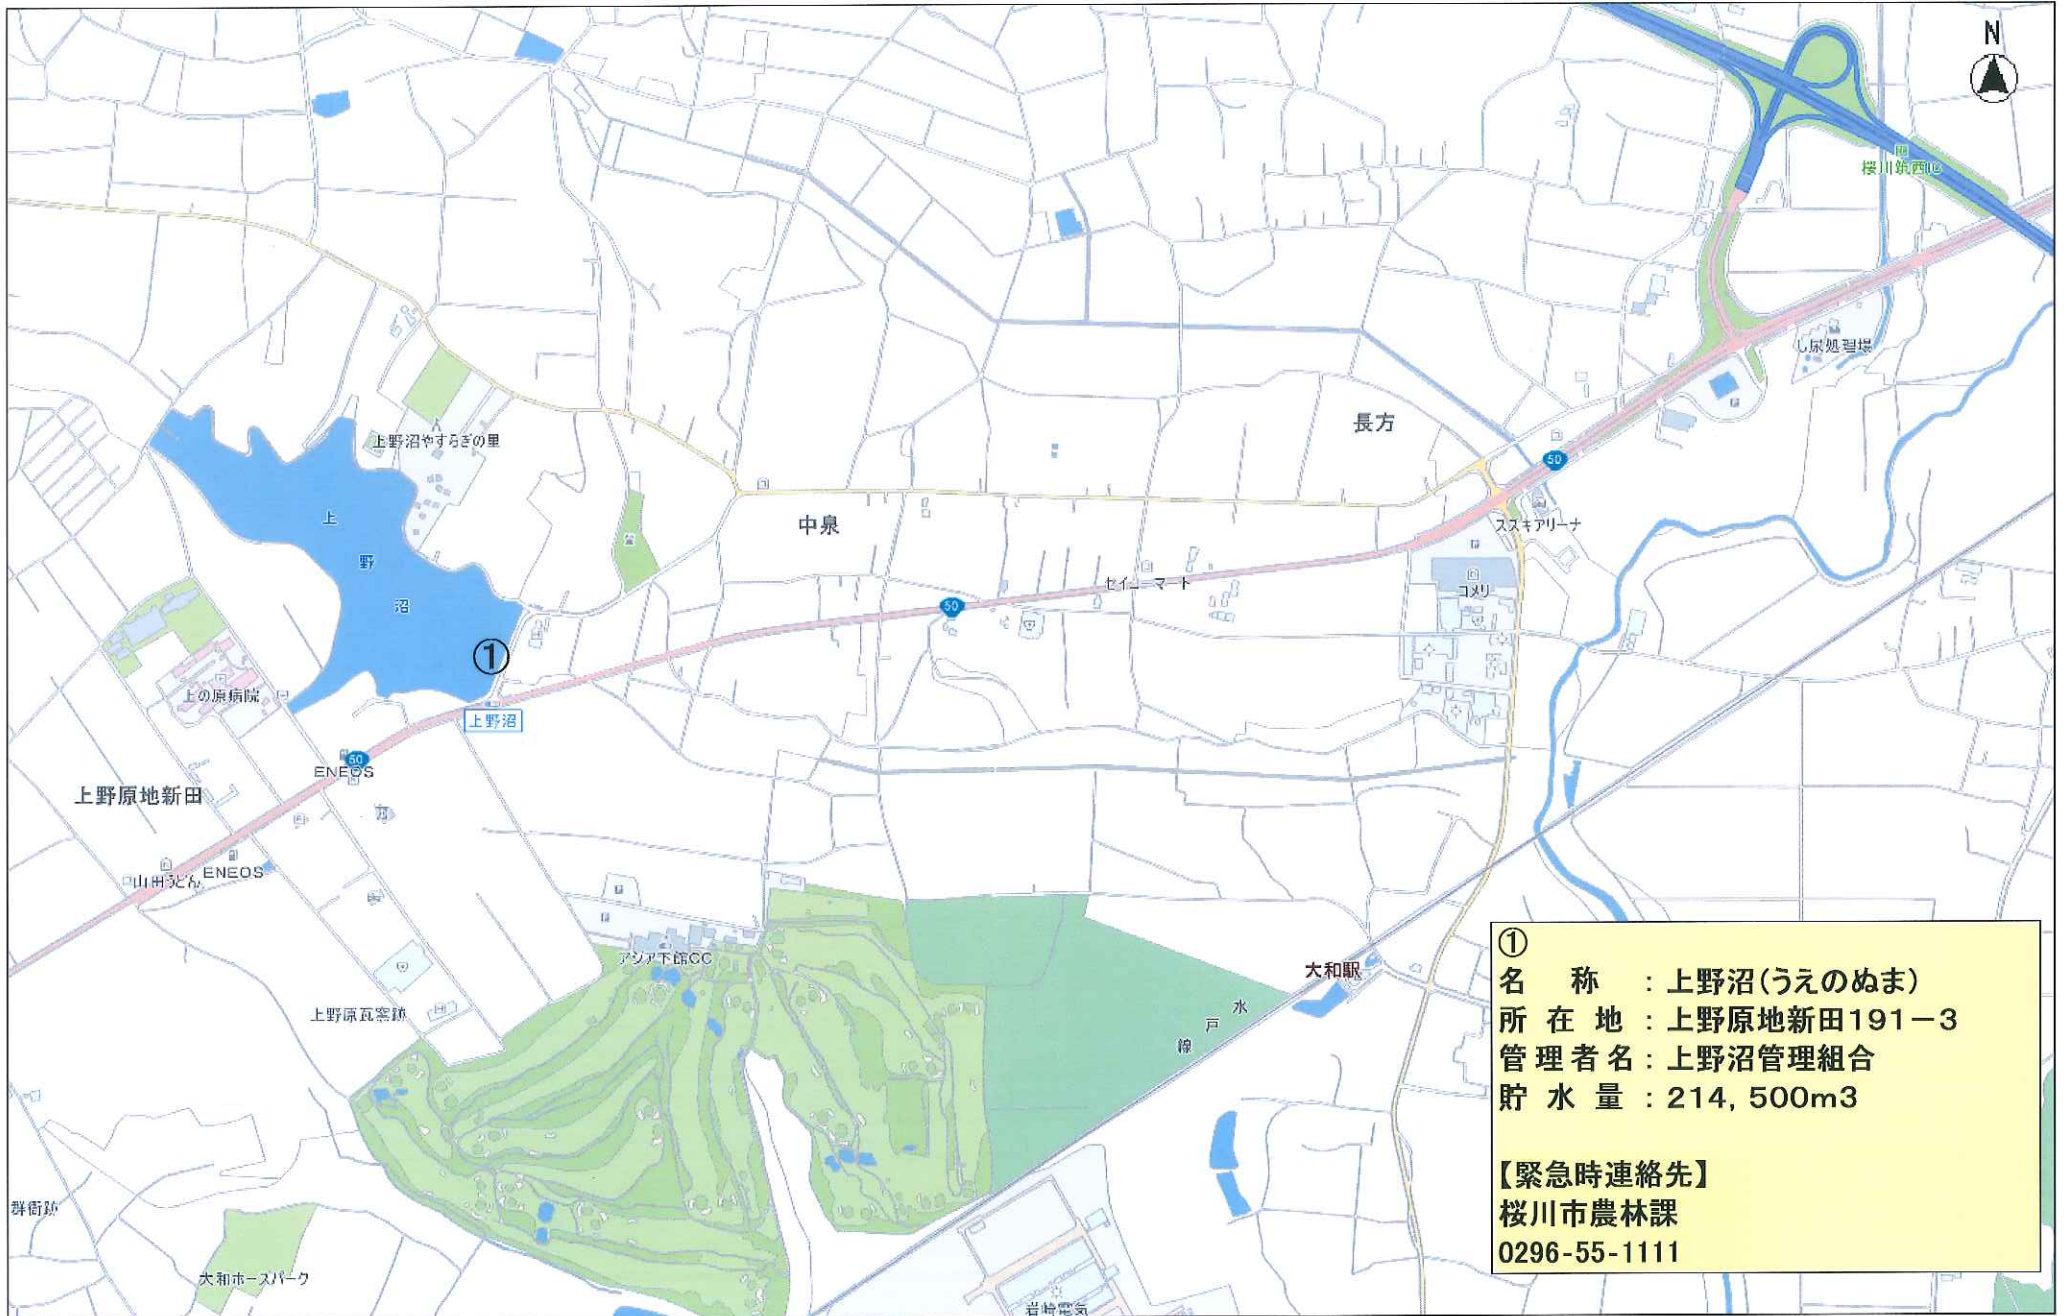

桜川市上野原地新田地区 防災重点ため池マップ

縮尺 1 : 10000