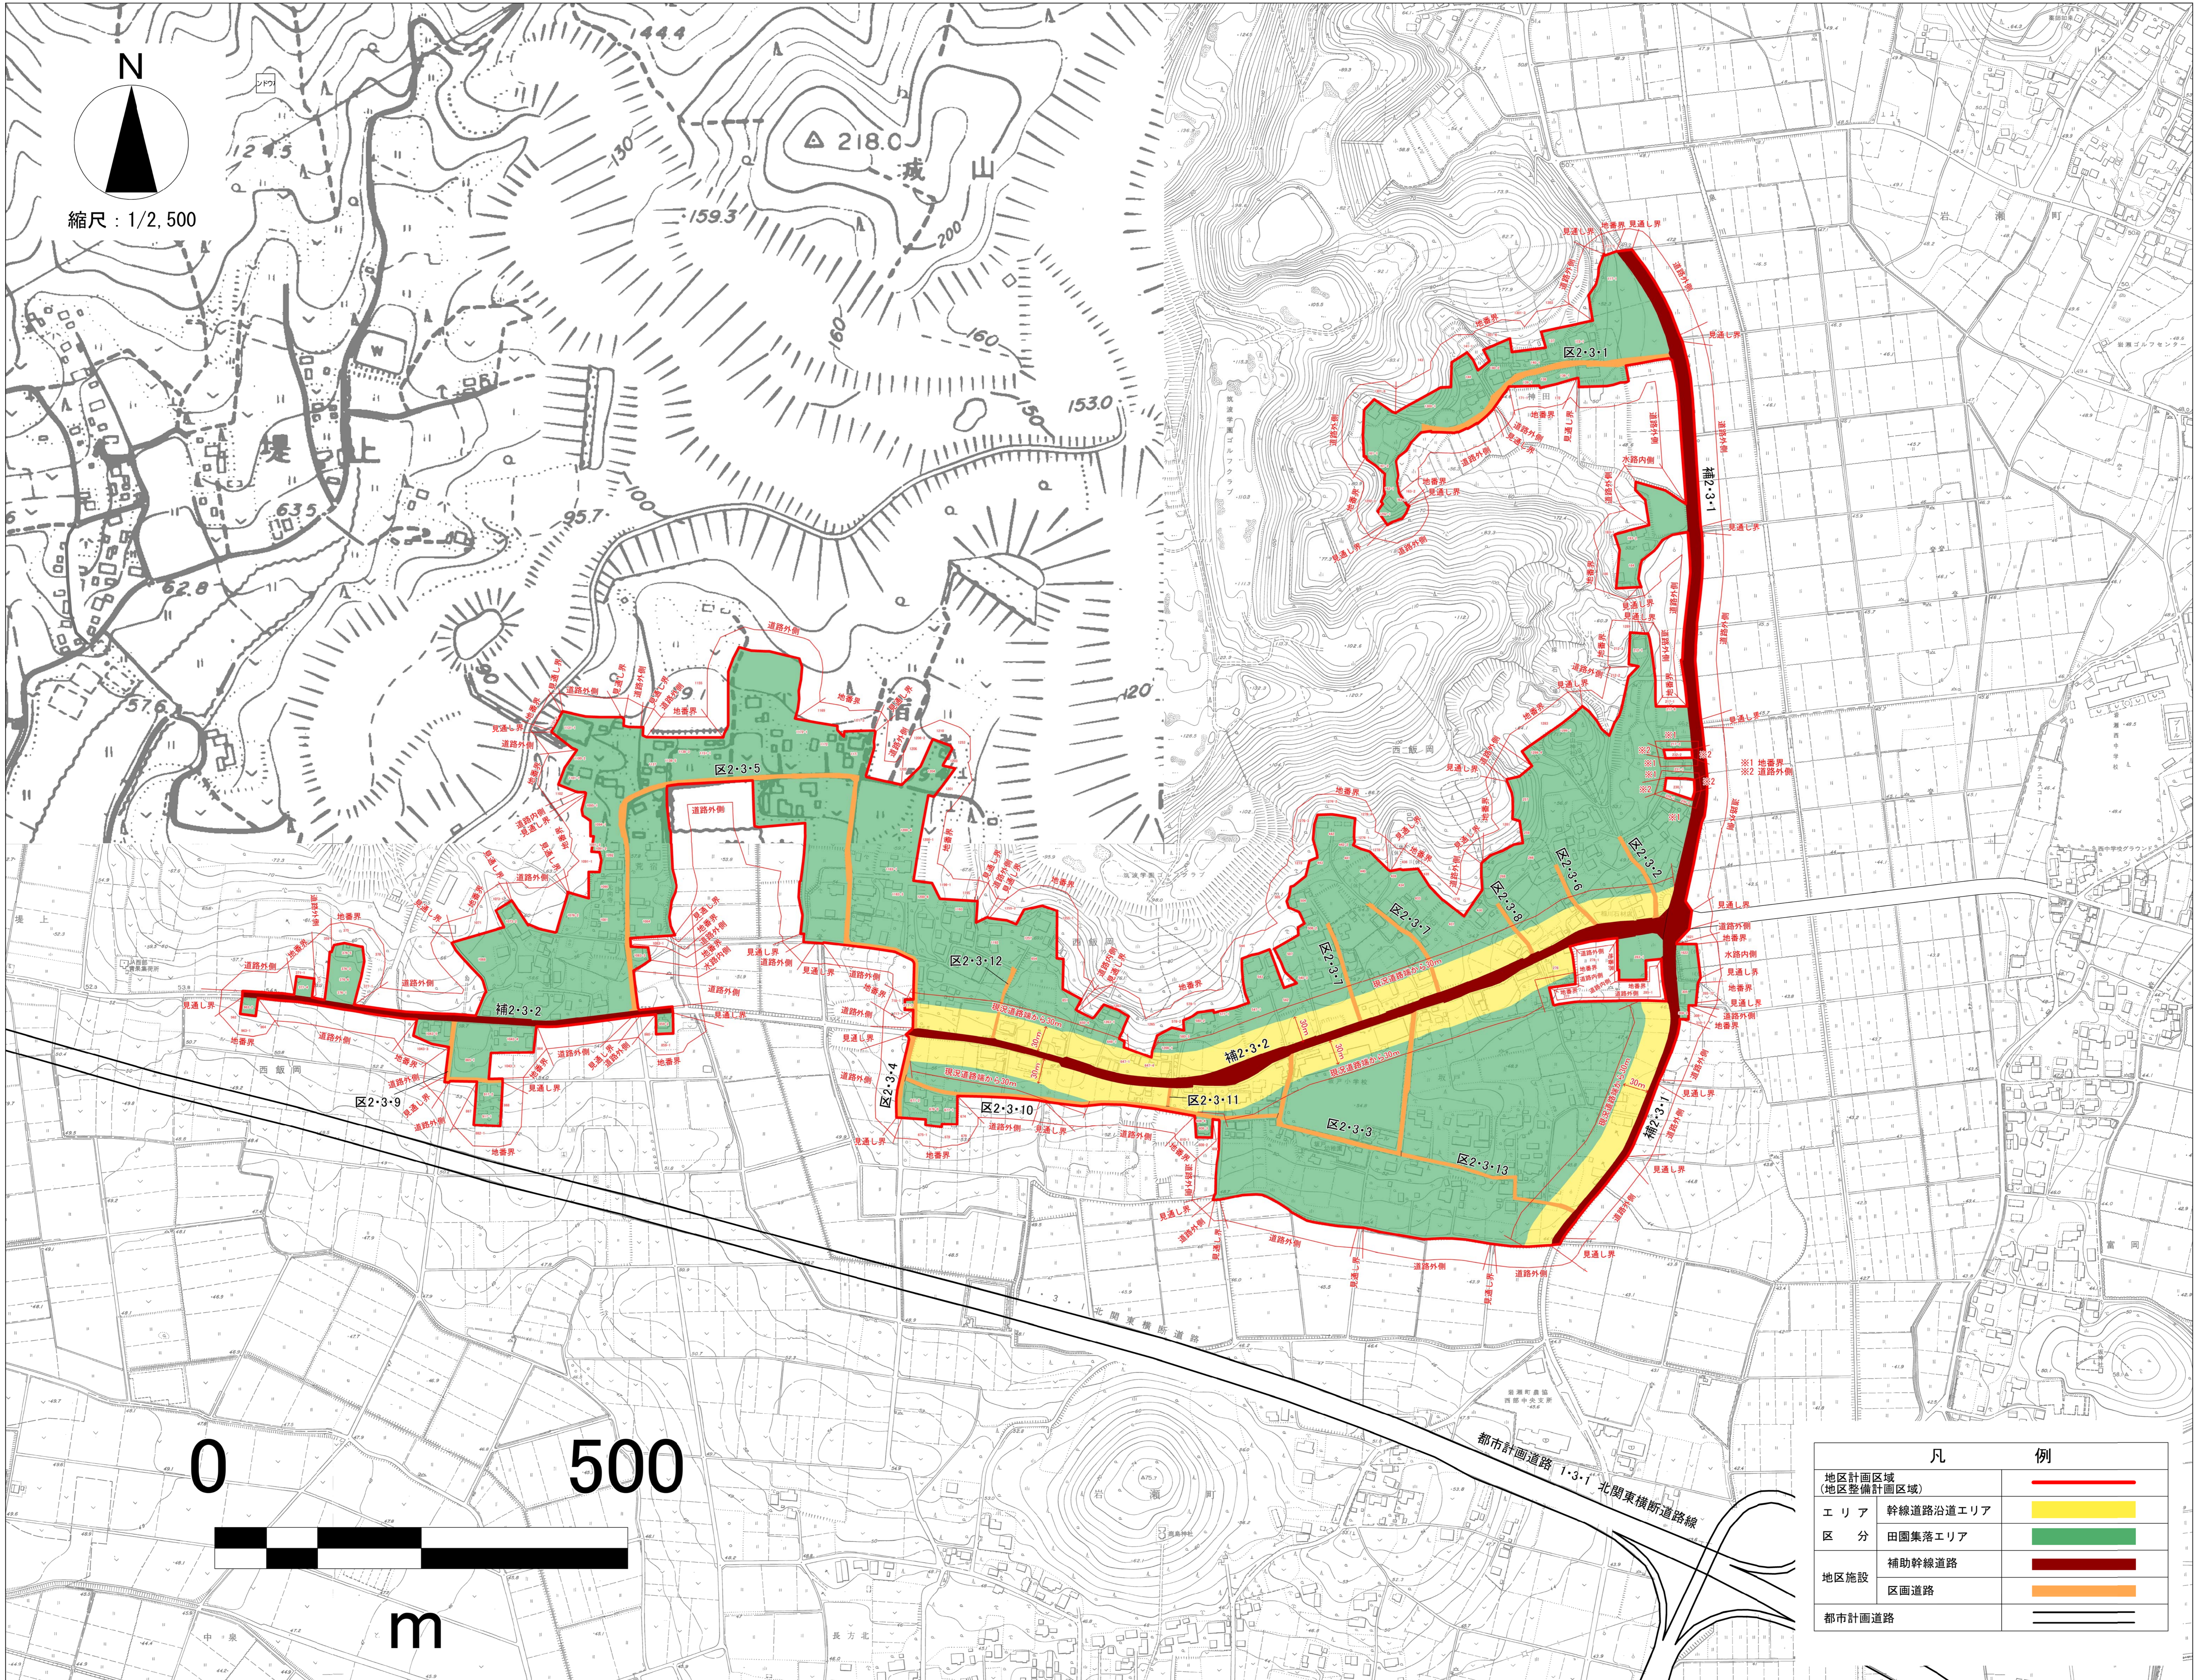

# 計画図 (田園集落坂戸第3地区計画)

縮尺 : 1/2,500

凡 例	
地区計画区域 (地区整備計画区域)	<span style="border: 2px solid red; display: inline-block; width: 20px; height: 10px;"></span>
エリア	幹線道路沿道エリア <span style="background-color: yellow; border: 1px solid black; display: inline-block; width: 20px; height: 10px;"></span>
区分	田園集落エリア <span style="background-color: lightgreen; border: 1px solid black; display: inline-block; width: 20px; height: 10px;"></span>
地区施設	補助幹線道路 <span style="border-bottom: 2px solid red; display: inline-block; width: 20px;"></span>
	区画道路 <span style="border-bottom: 2px solid orange; display: inline-block; width: 20px;"></span>
都市計画道路	<span style="border-bottom: 2px solid black; display: inline-block; width: 20px;"></span>