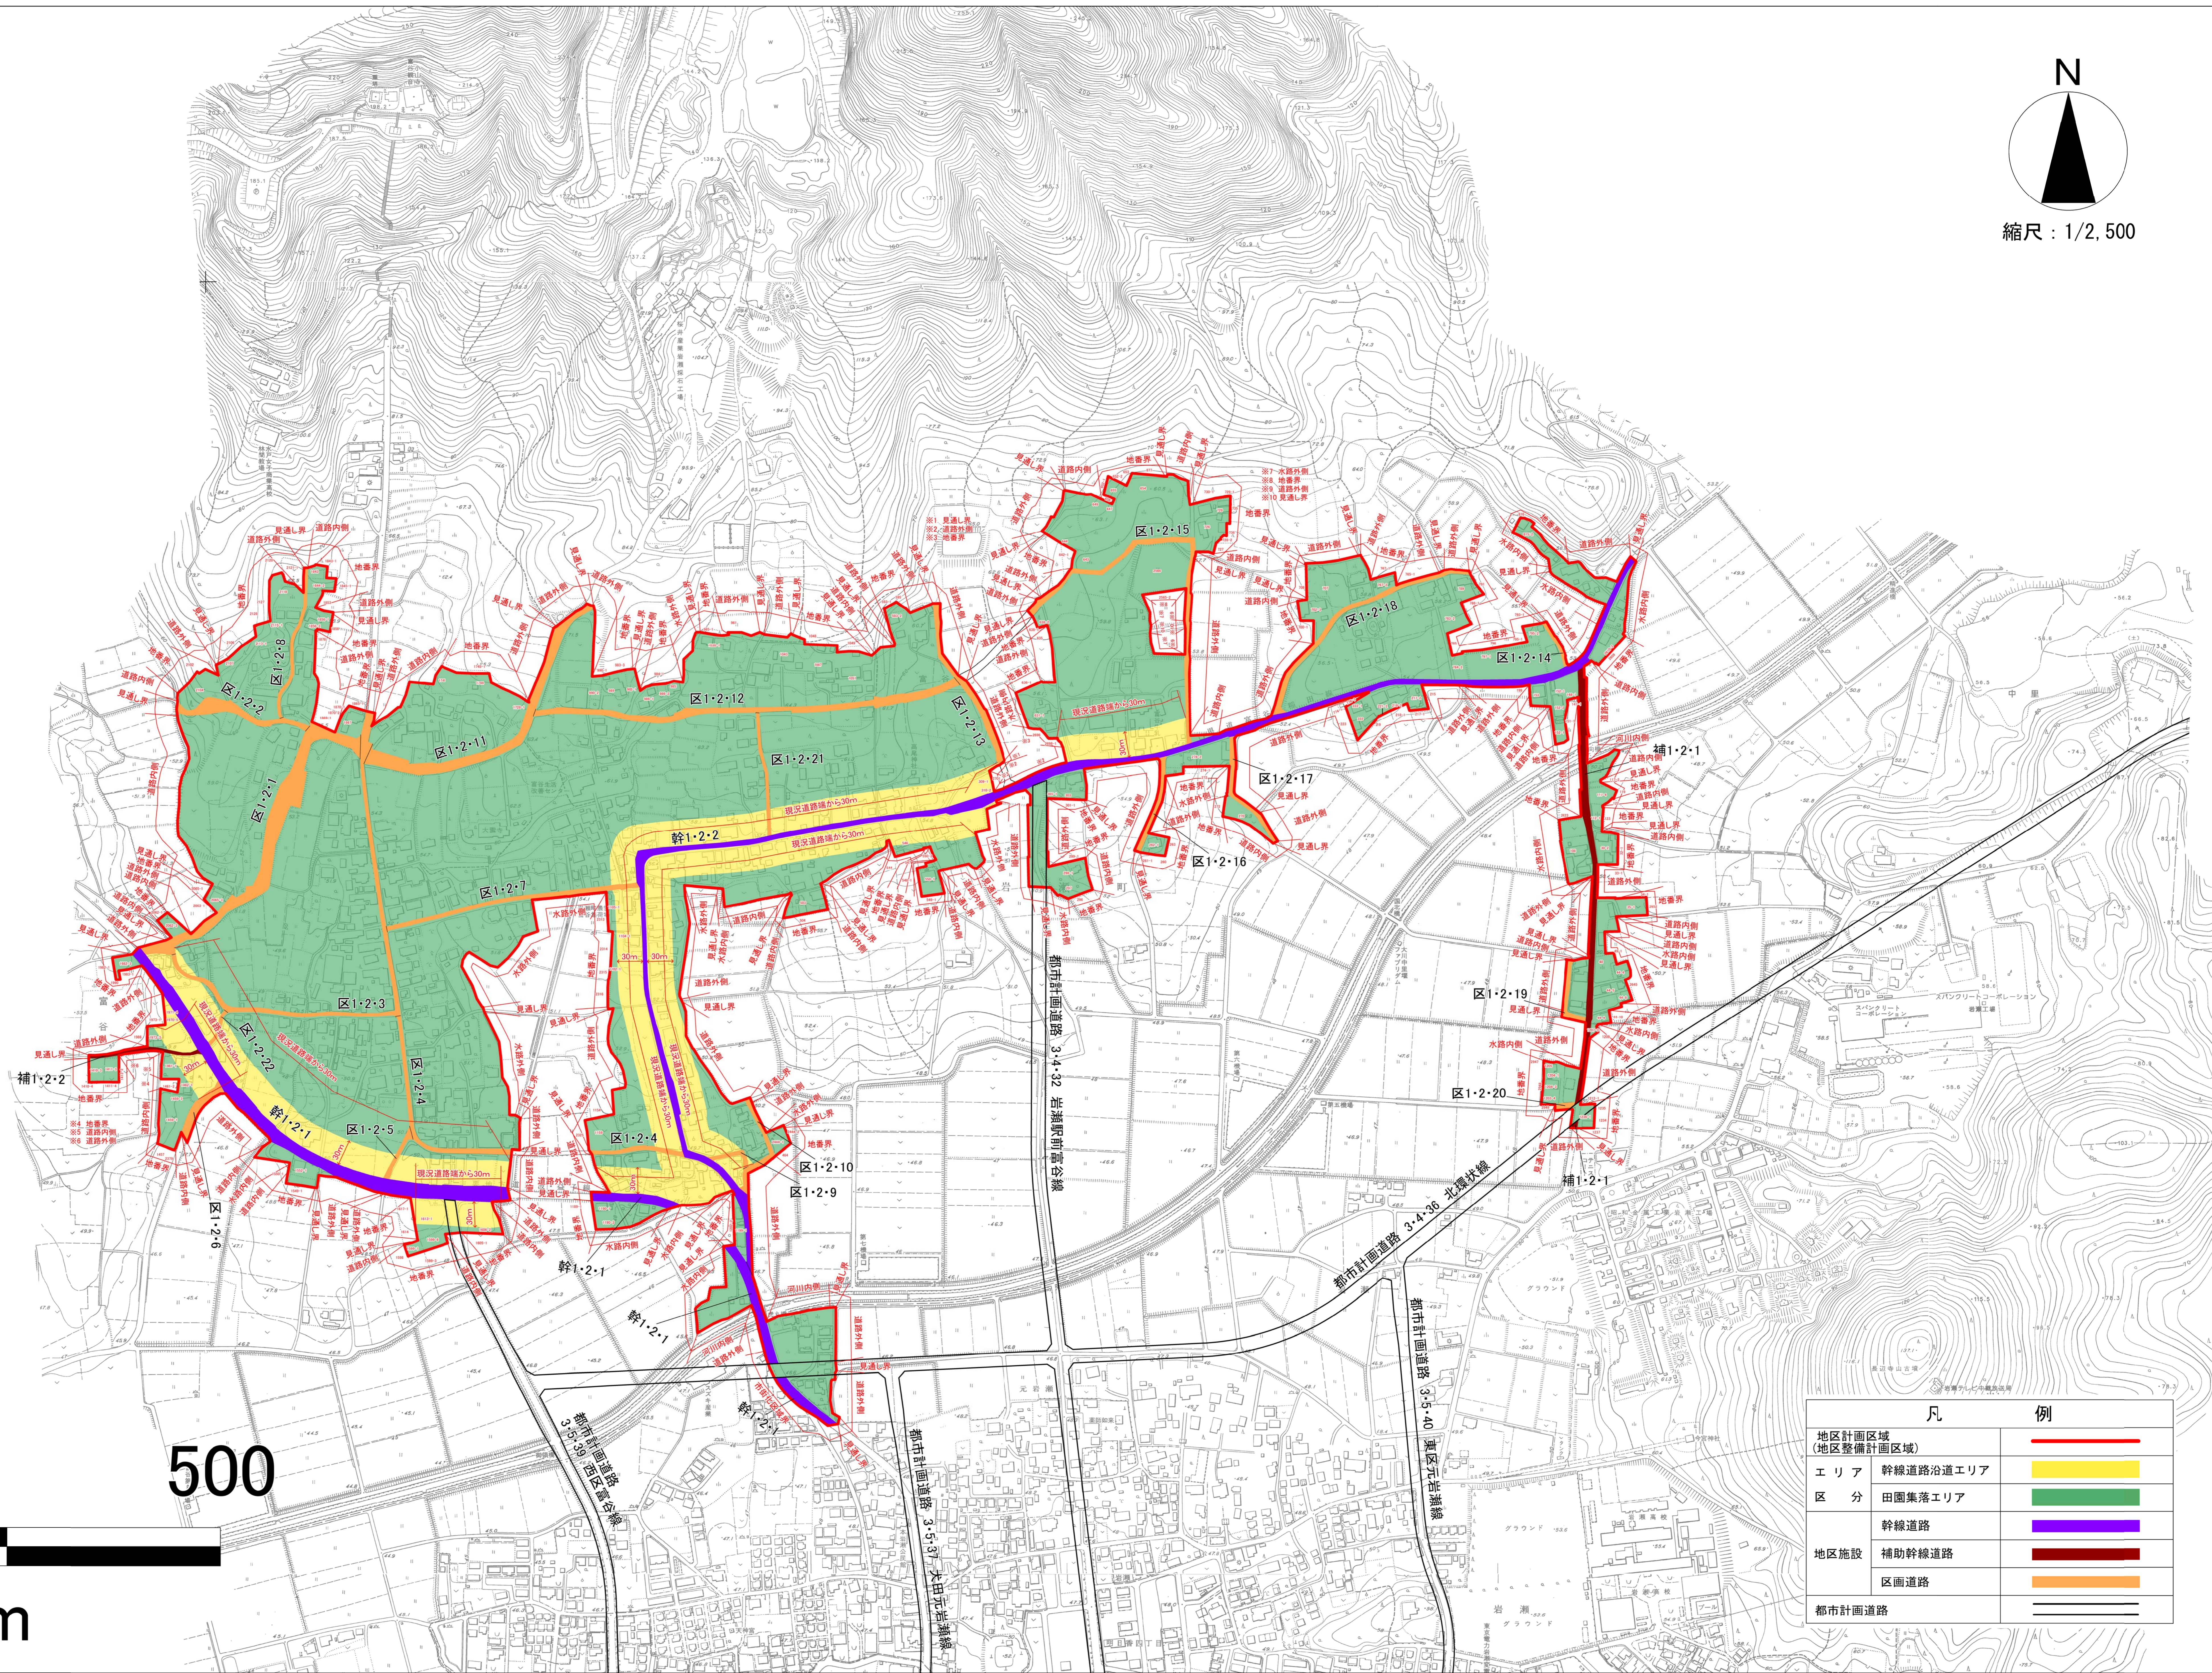

計 画 図 (田園集落岩瀬第2地区計画)

凡	例
地区計画区域 (地区整備計画区域)	
エリア	幹線道路沿道エリア
区分	田園集落エリア
地区施設	補助幹線道路
	区画道路
都市計画道路	