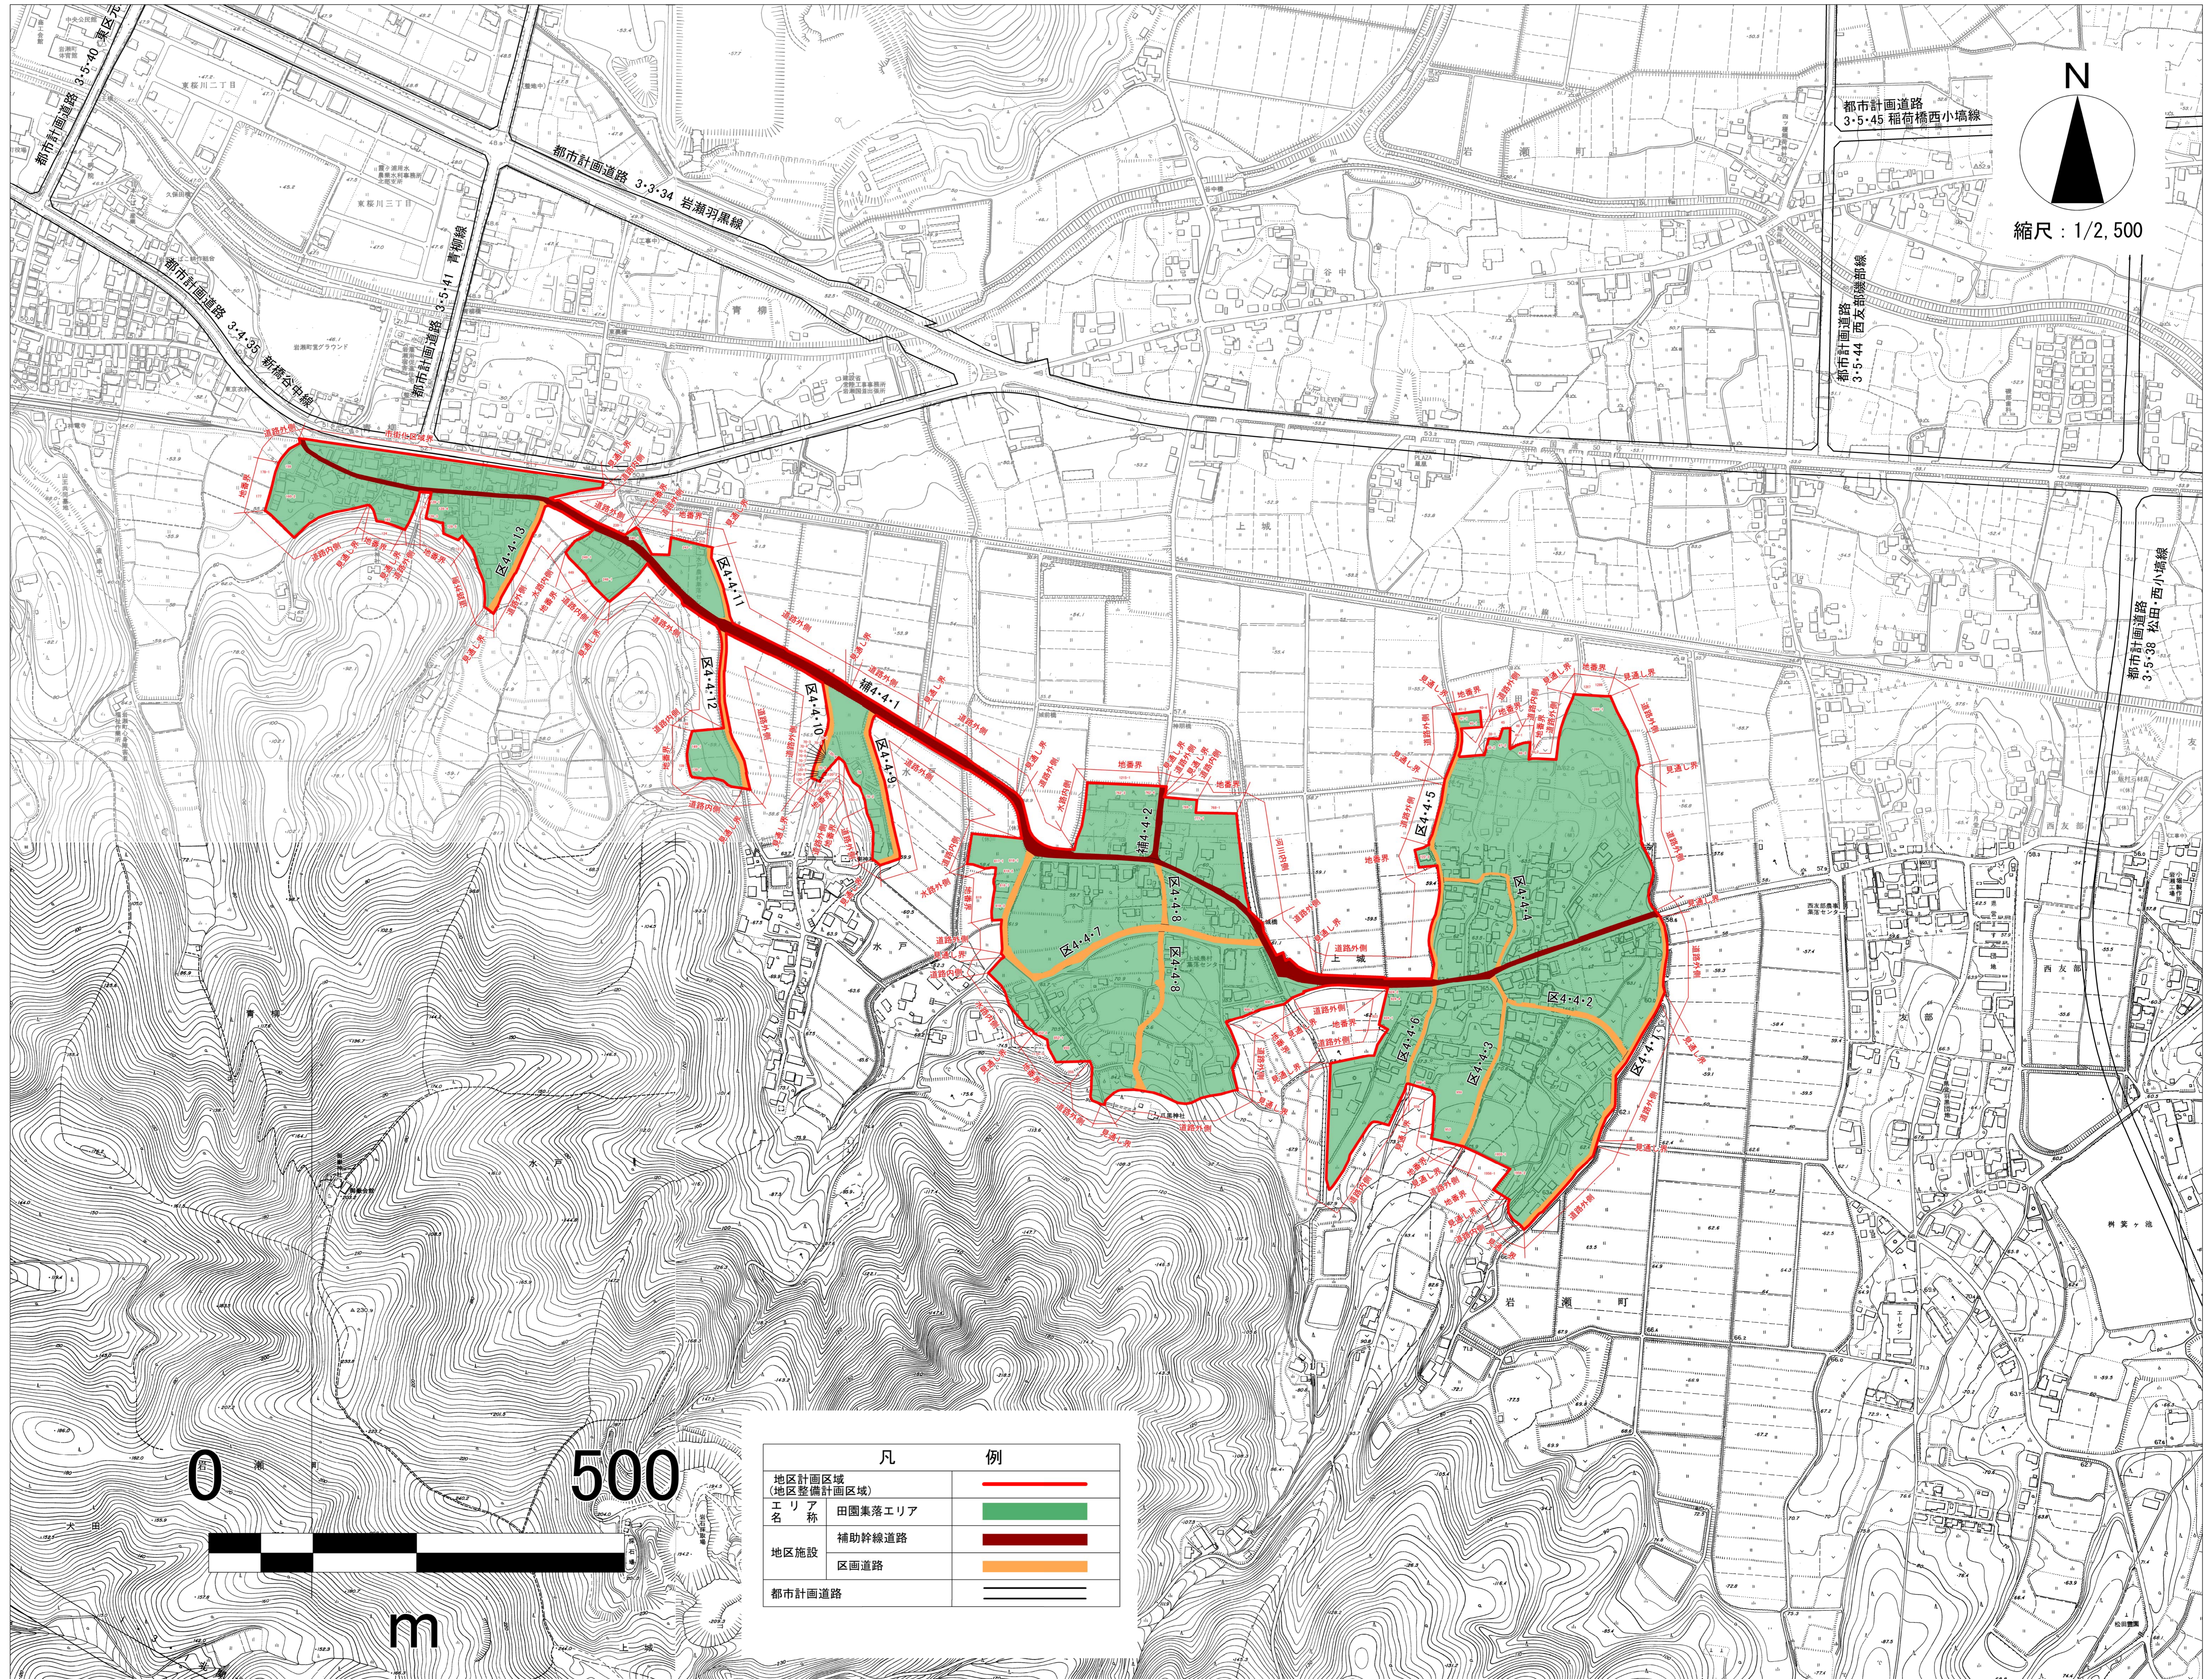

計画図（田園集落羽黒第4地区計画）

都市計画道路
3-5-45 稲荷橋西小橋線

都市計画道路
3-5-44 西友部線

都市計画道路
3-5-38 松田・西小橋線

凡	例
地区計画区域 (地区整備計画区域)	
エリア名 田園集落エリア	
地区施設 補助幹線道路	
区画道路	
都市計画道路	