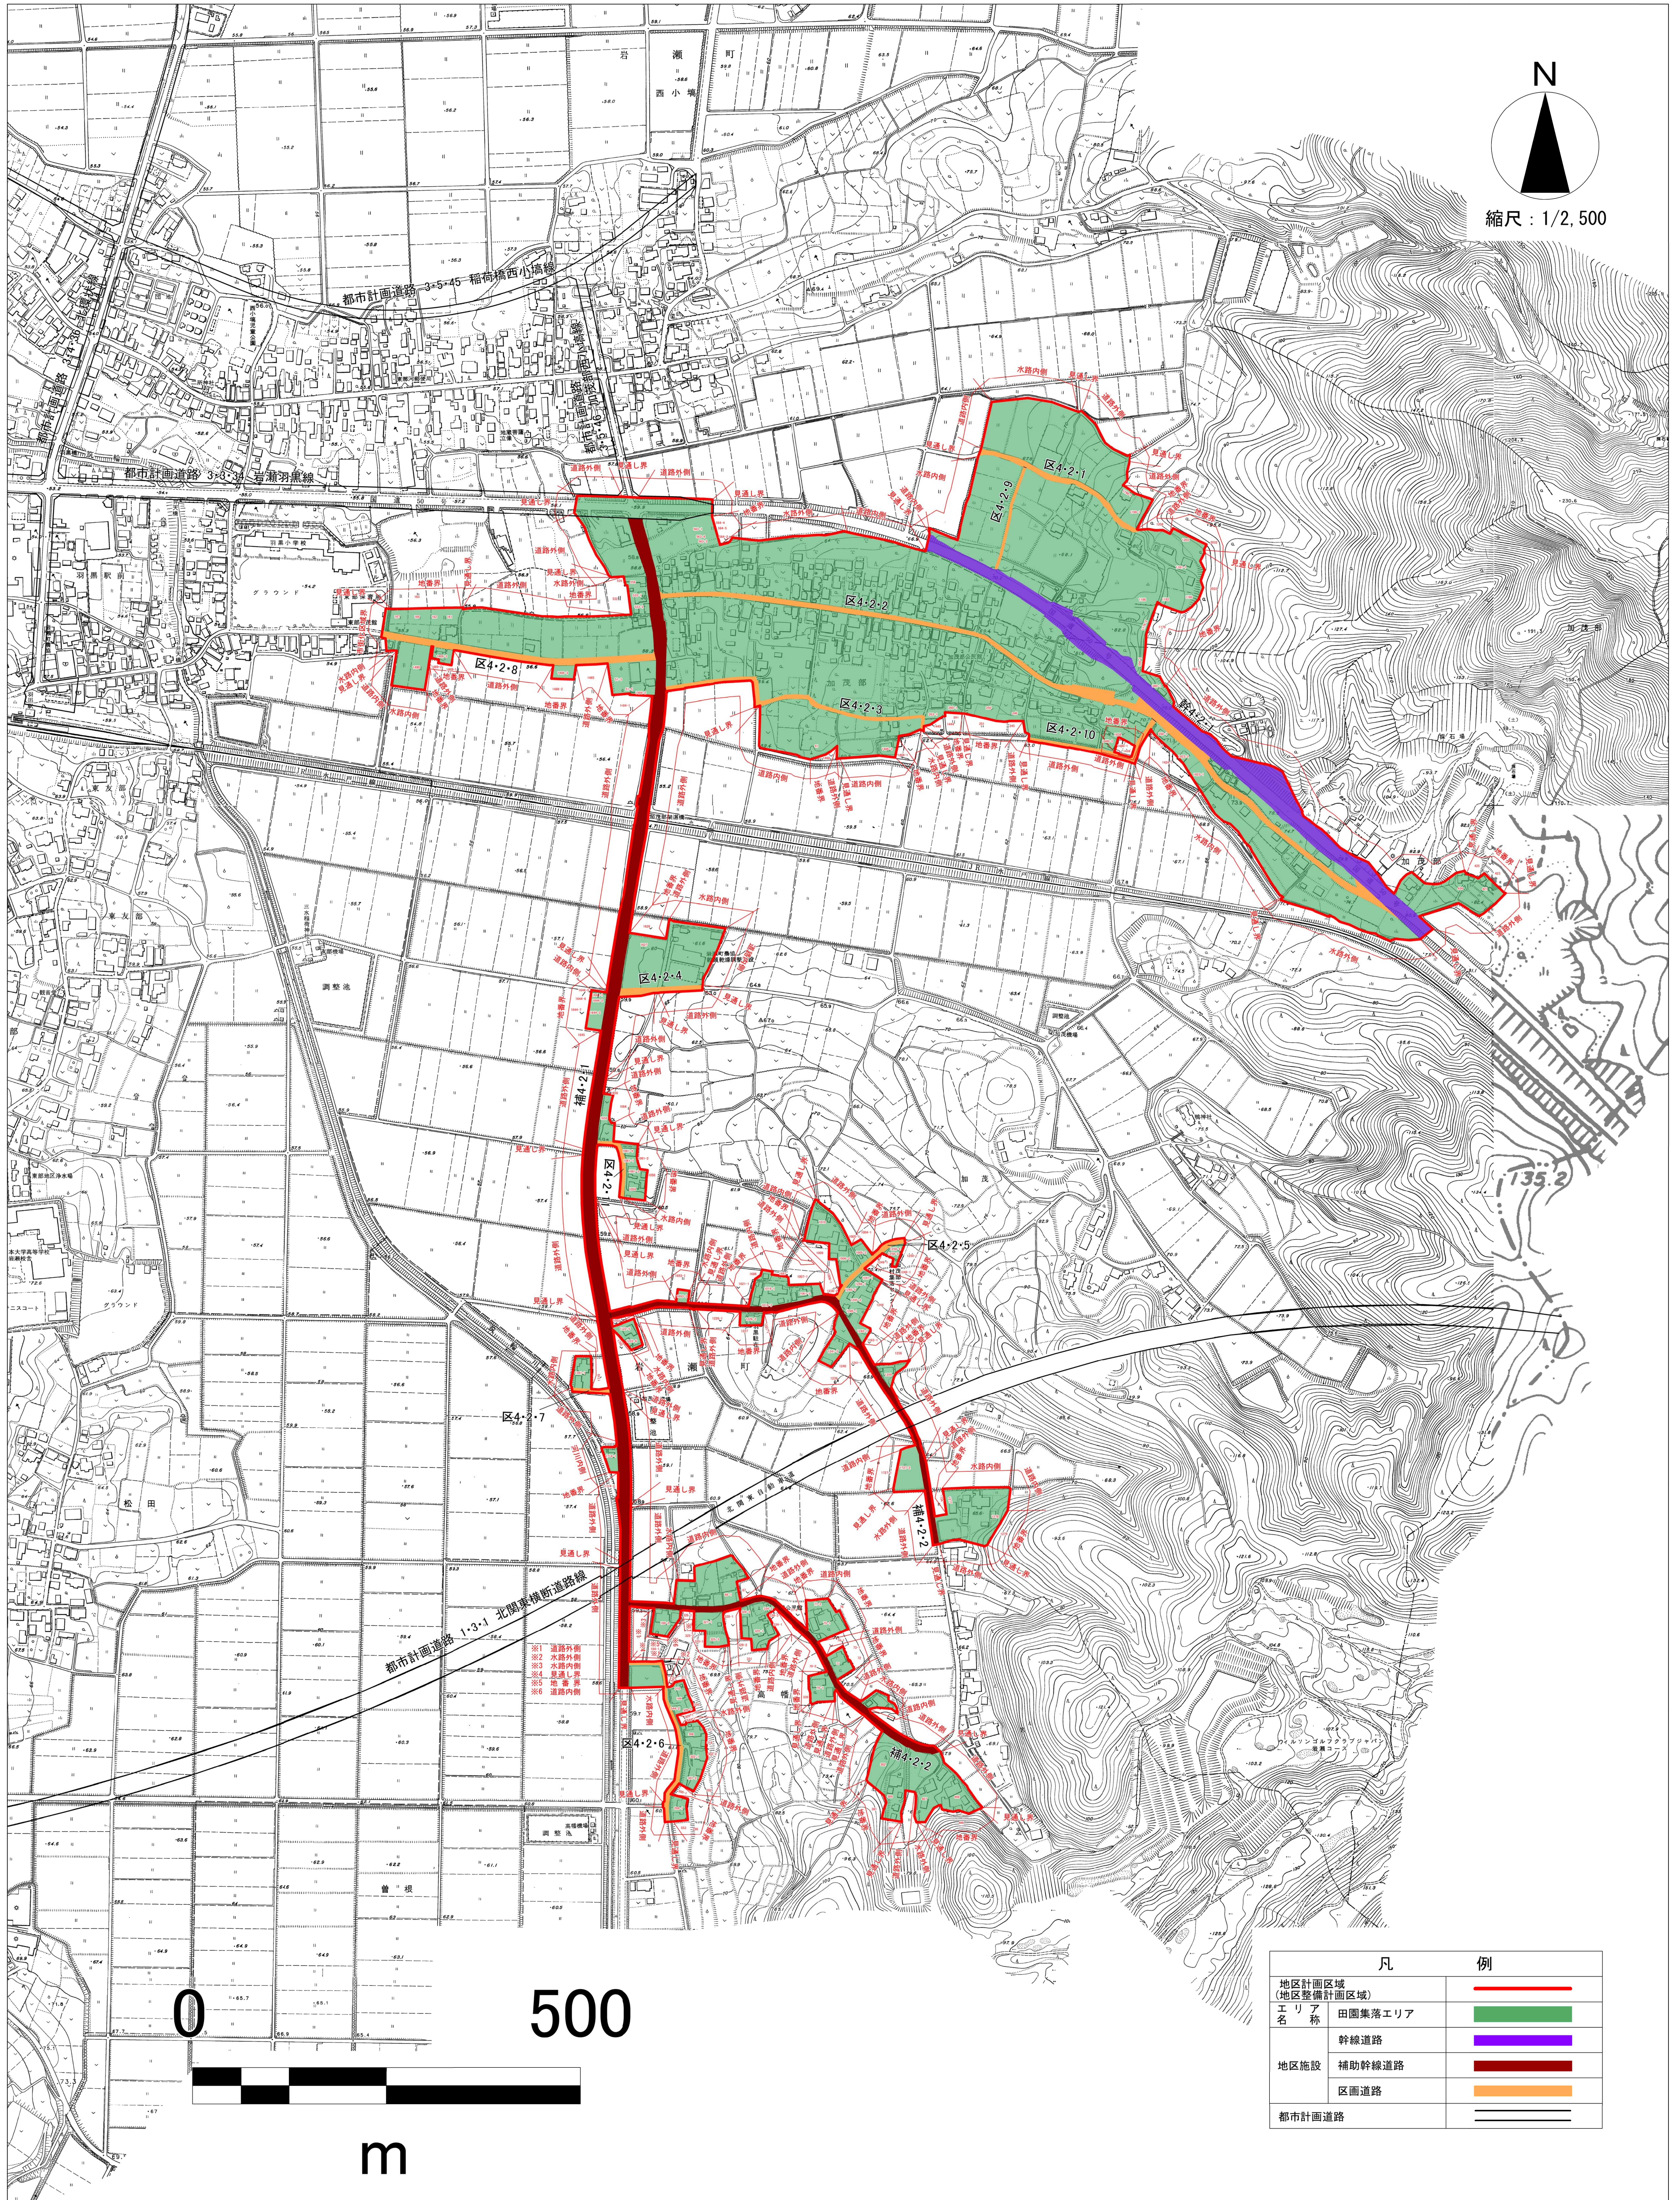

計 画 図 (田園集落羽黒第2地区計画)

凡	例
地区計画区域 (地区整備計画区域)	
エリア 名称	田園集落エリア
地区施設	幹線道路
	補助幹線道路
	区画道路
都市計画道路	