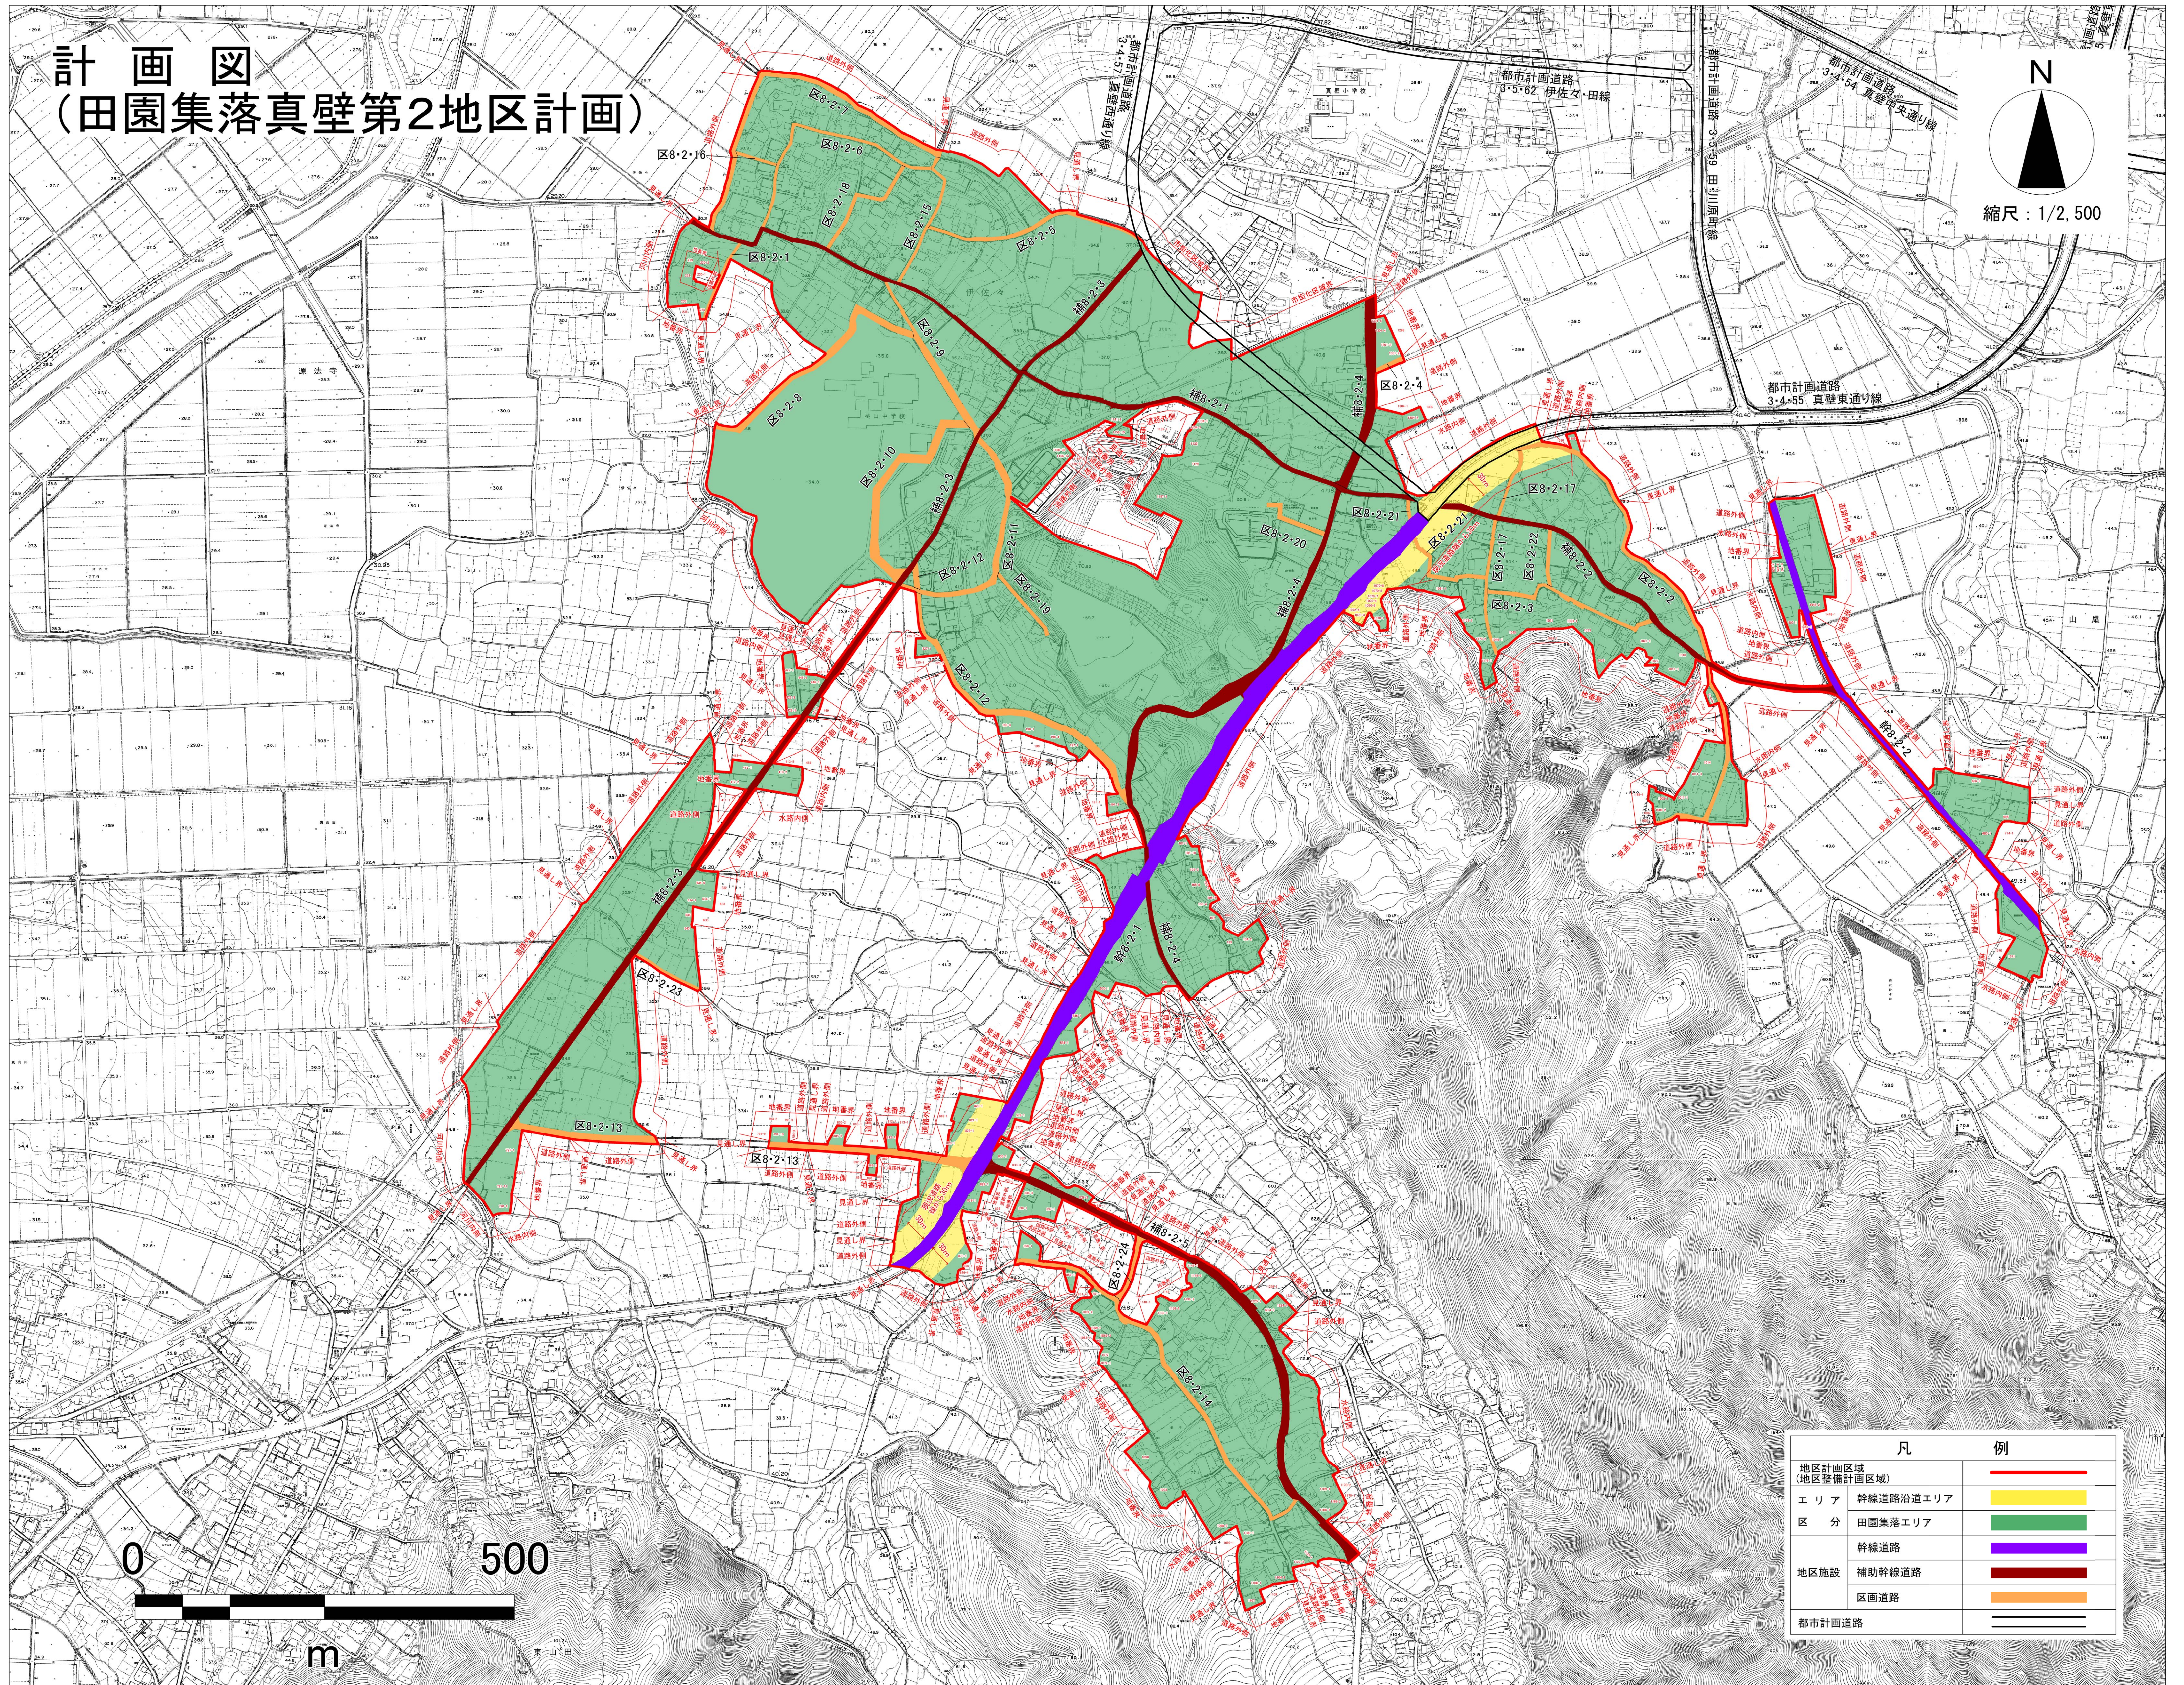

計画図 (田園集落真壁第2地区計画)

縮尺：1/2,500

凡 例	
地区計画区域 (地区整備計画区域)	
エリア	幹線道路沿道エリア
区分	田園集落エリア
地区施設	幹線道路
	補助幹線道路
	区画道路
都市計画道路	