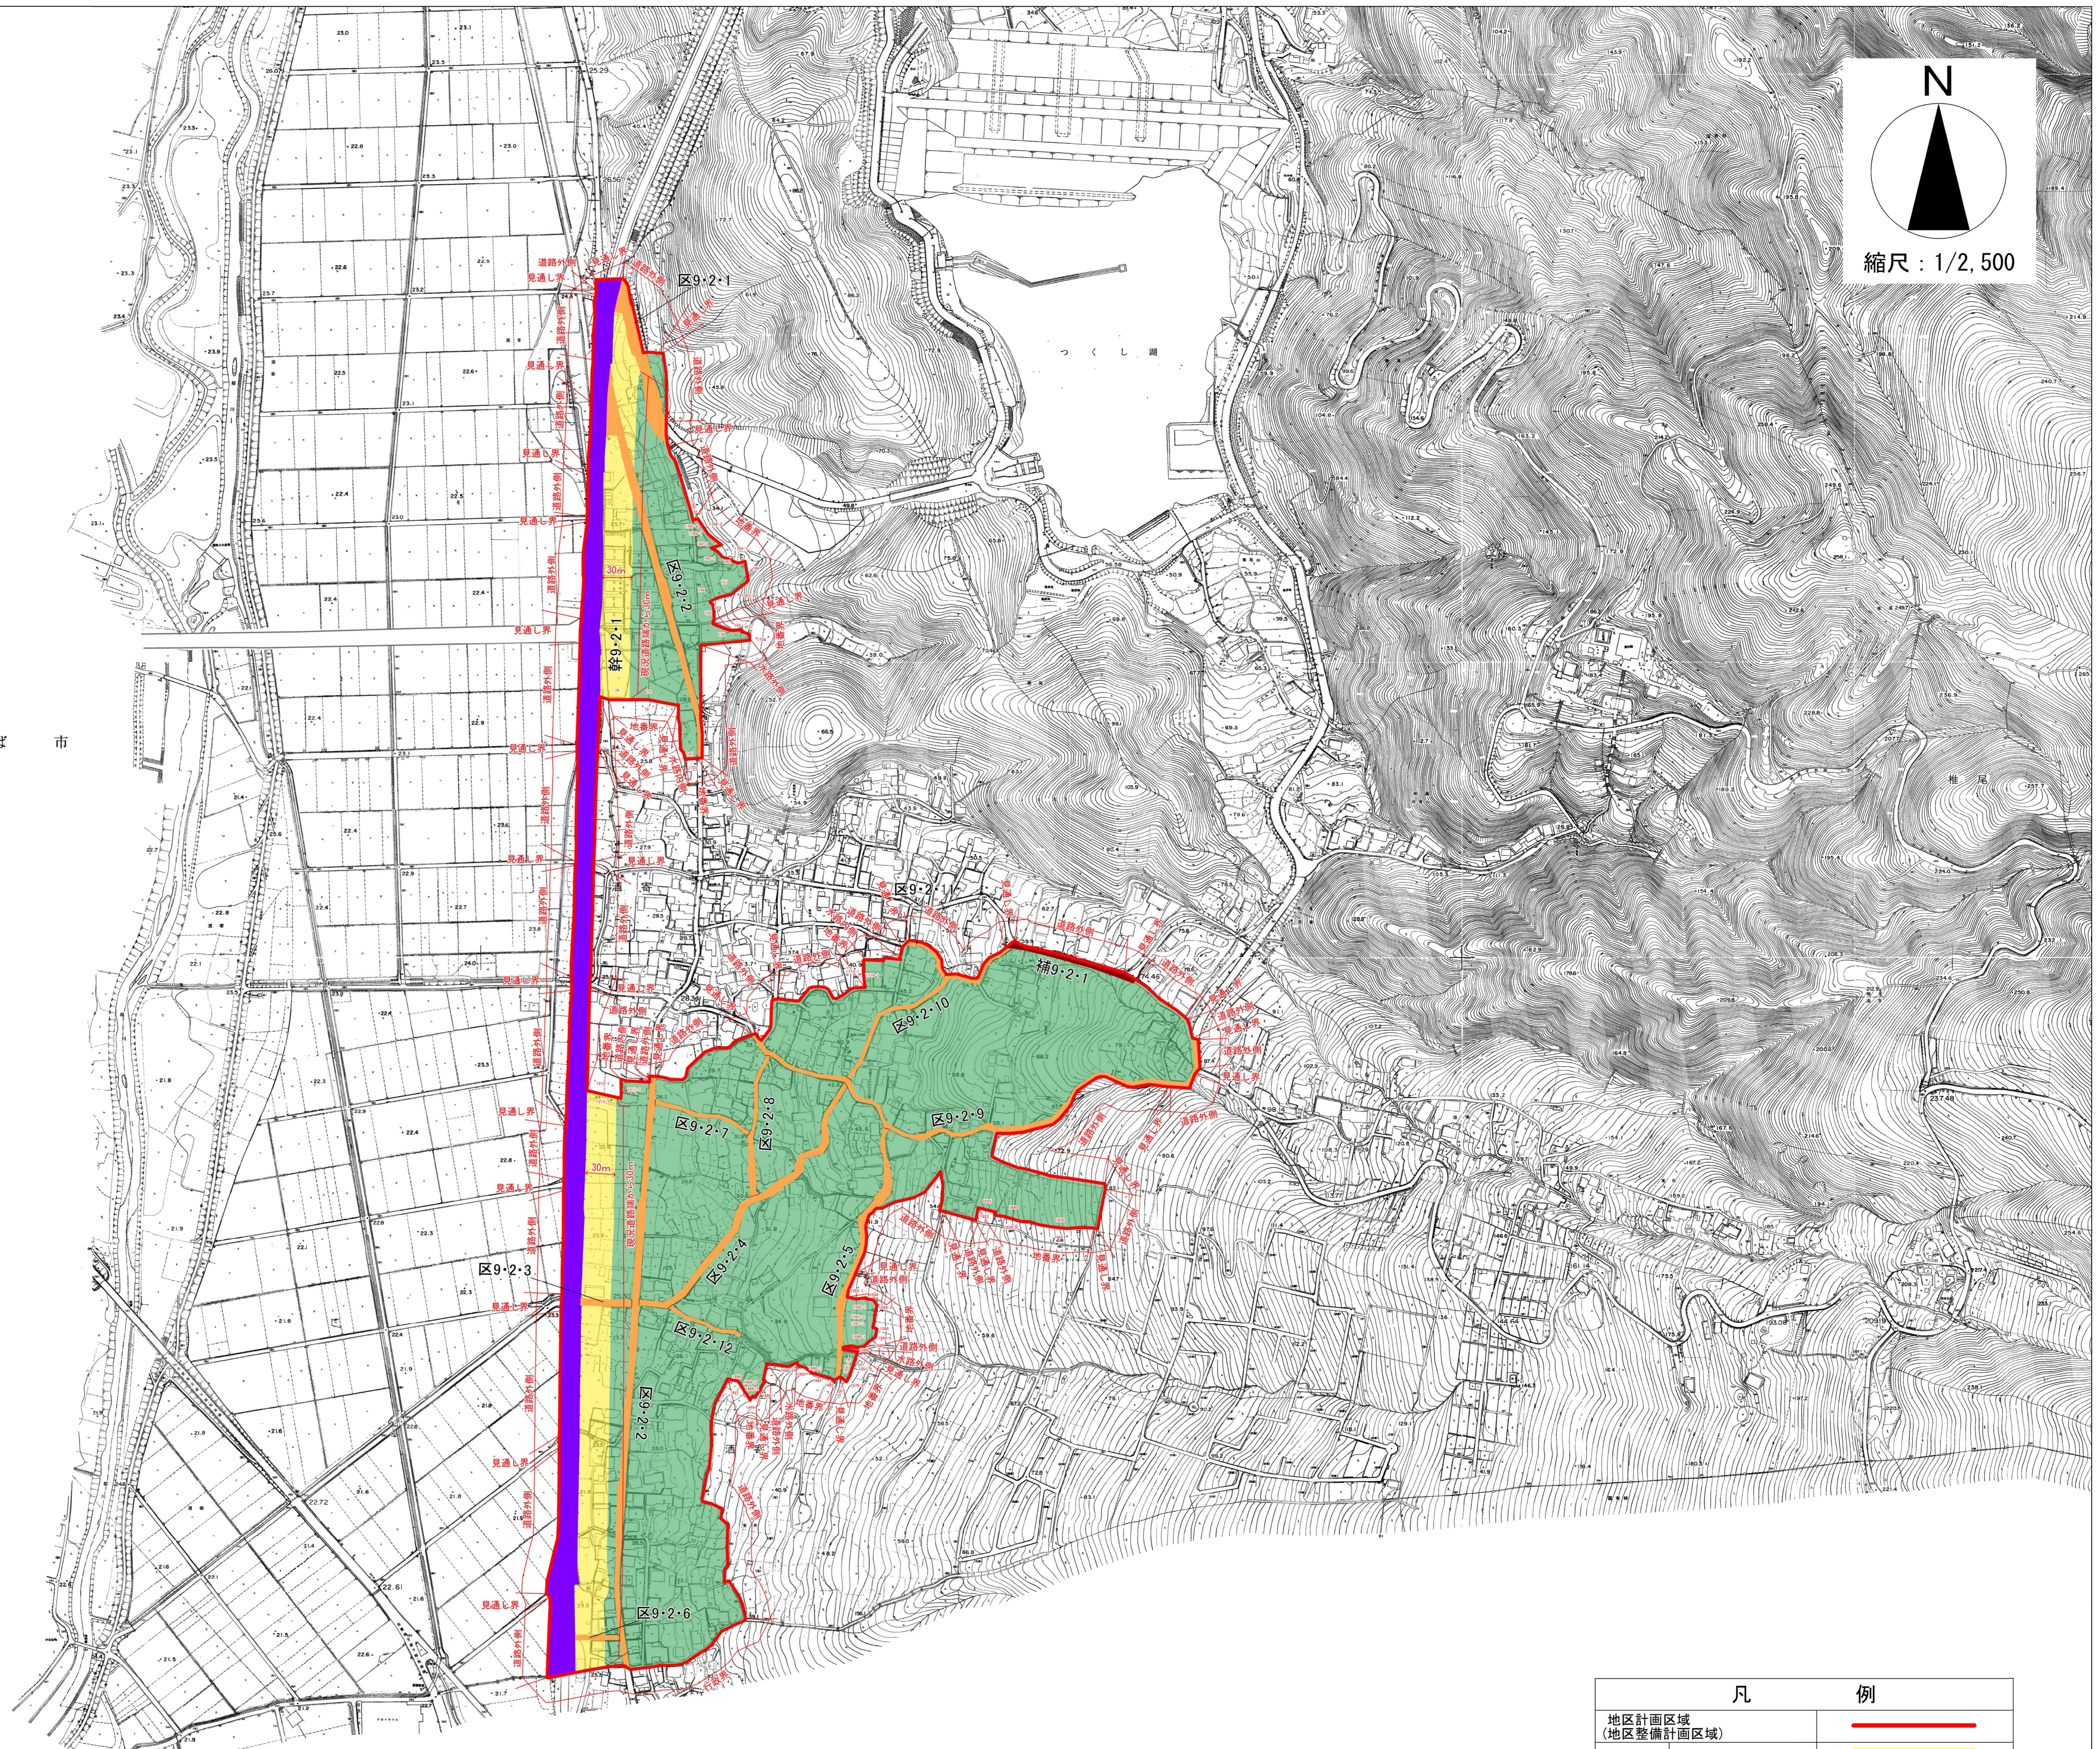

計画図（田園集落紫尾第2地区計画）

つくば市

つくば市

凡		例
地区計画区域 (地区整備計画区域)		
エリア	幹線道路沿道エリア	
区分	田園集落エリア	
地区施設	幹線道路	
	補助幹線道路	
	区画道路	