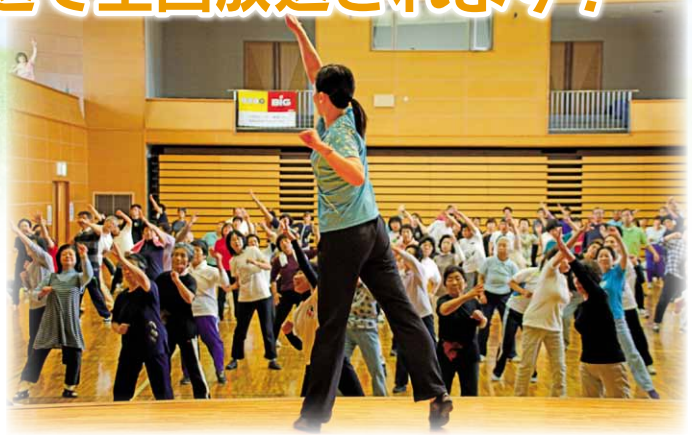

ラジオ体操・みんなの体操会に参加しよう!!

■問合先／スポーツ振興課（岩瀬体育館「ラスカ」内 ☎ 0296-75-6600）

■日時／7月21日（土） 開会式6時～

■場所／桜川市総合運動公園多目的グラウンド

（※雨天時は、桜川市総合運動公園岩瀬体育館「ラスカ」で開催します。）

NHKラジオ第1放送で全国放送されます！

体操会の後、より効果的なラジオ体操の動きを身につけることができる“ポイントレッスン”を実施します。