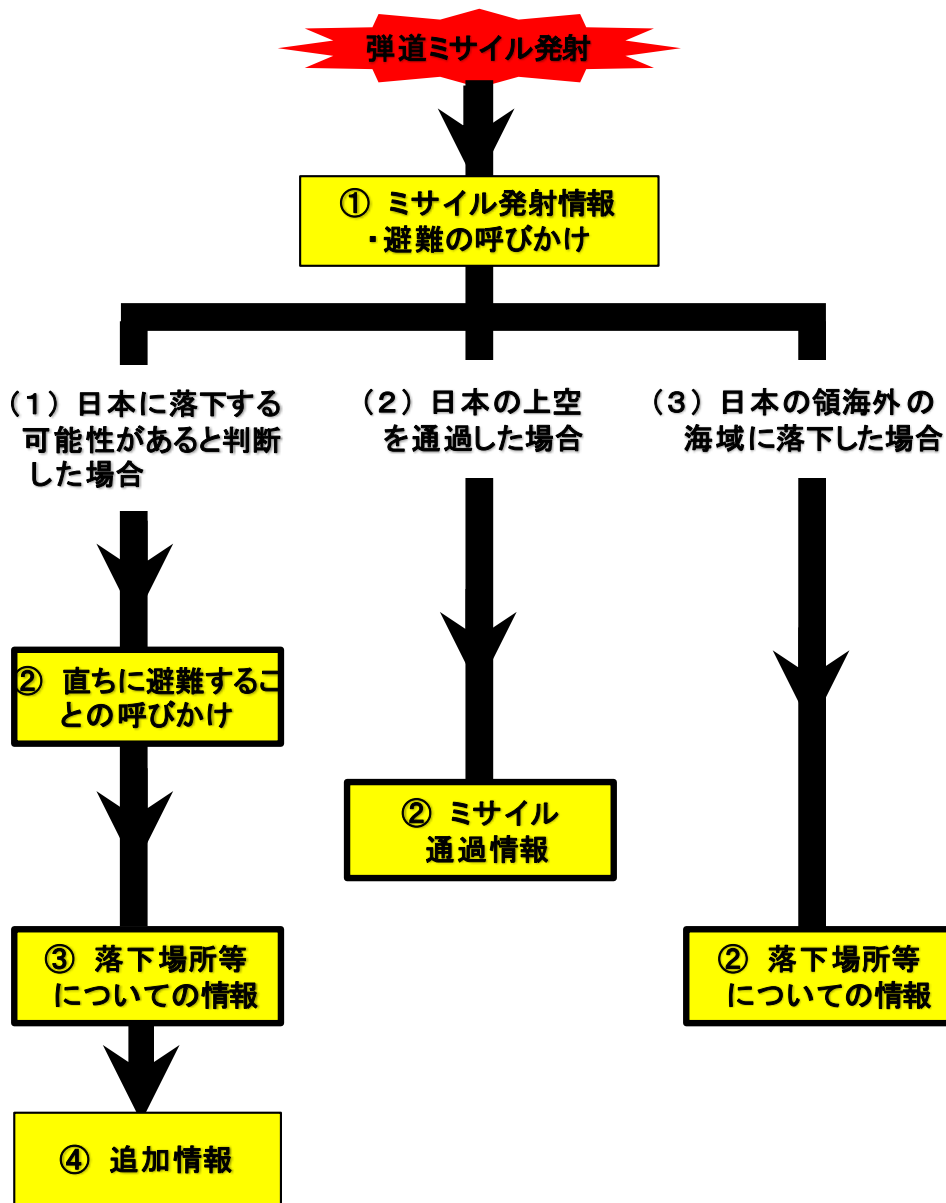

Jアラートによる情報伝達について

Jアラートでは以下の通りメッセージが伝達されます。

(1) 日本の領土・領海に落下する可能性があるとは判断した場合

弾道ミサイル発射

① ミサイル発射情報・避難の呼びかけ

「ミサイル発射。ミサイル発射。北朝鮮からミサイルが発射された模様です。建物の中、又は地下に避難して下さい。」

※ まず、上記の発射情報を伝達し、避難を呼びかけます。

屋外にいる場合は近くの建物(コンクリート造り等頑丈な建物が望ましいですが、頑丈な建物がなければ、それ以外の建物でも構いません)の中、又は地下(地下街や地下駅舎などの地下施設)に避難して下さい。

屋内にいる場合には、すぐに避難できるところに頑丈な建物や地下があれば直ちにそちらに避難して下さい。それができなければ、できるだけ窓から離れ、できれば窓のない部屋へ移動して下さい。

② 直ちに避難することの呼びかけ

「直ちに避難。直ちに避難。直ちに建物の中、又は地下に避難して下さい。ミサイルが落下する可能性があります。直ちに避難して下さい。」

※ ミサイルが日本の領土・領海に落下する可能性があるとは判断した場合、直ちに避難することの呼びかけを行います。

屋外にいる場合には、直ちに近くの建物の中、又は地下に避難して下さい。また、近くに適当な建物等がない場合は、物陰に身を隠すか地面に伏せ頭部を守って下さい。

屋内にいる場合には、できるだけ窓から離れ、できれば窓のない部屋へ移動して下さい。

③ 落下場所等についての情報（日本の領土・領海に落下）

「ミサイル落下。ミサイル落下。ミサイルが●●地方に落下した可能性があります。続報を伝達しますので、引き続き屋内に避難して下さい。」

※ ミサイルが日本の領土・領海に落下したと推定された場合は、落下場所等の情報を伝達します。

続報を伝達しますので、引き続き屋内に避難して下さい。

(2) 日本の領土・領海の上空を通過した場合

弾道ミサイル発射

① ミサイル発射情報・避難の呼びかけ

「ミサイル発射。ミサイル発射。北朝鮮からミサイルが発射された模様です。建物の中、又は地下に避難して下さい。」

※ まず、上記の発射情報を伝達し、避難を呼びかけます。