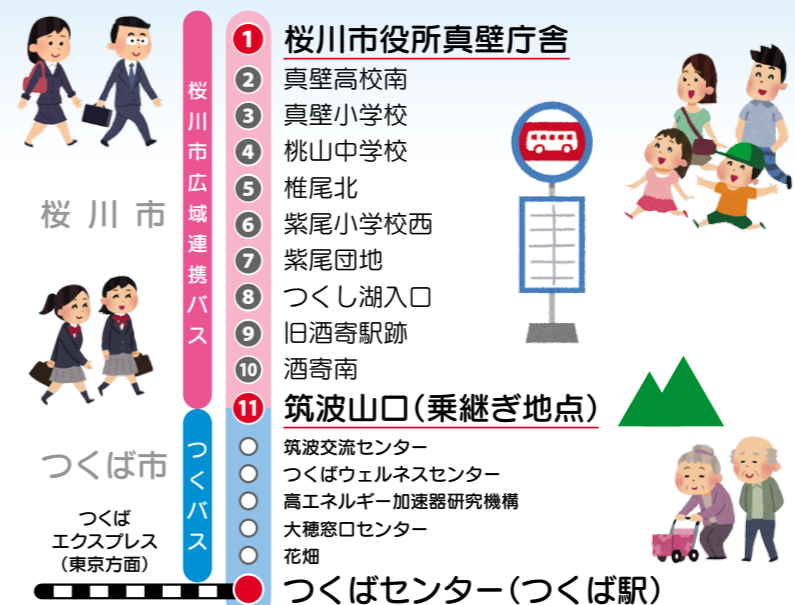

### バスロケでバスがどこを走っているか分かります!

「バスがもういつ行ったのかな?」「バス停で待っているけどバスが来ない」など、不安になったときはありませんか。そんな不安を解消するために、今回の広域連携バスにはバスロケーションシステムを導入しており、バスの現在位置を地図上で把握することができます。子供の送り迎えなどにぜひご利用ください。(詳しくは市ホームページをご覧ください。)

### 皆様からいただいている声

実証実験運行に伴い、皆様から頂いたご意見、励ましの声の一部を紹介します。

- ◎運行エリアを広げてもらいたい。
- ◎運行本数が多くて利用しやすいと思います。
- ◎買い物にバスを利用できて嬉しい。
- ◎バスがなくならないよう応援しています。

皆様のバスに対する声に耳を傾けながら、今後も多くの方が利用しやすいバスになるよう本格運行に向けて検討していきます。

ご意見ありがとうございます! ございます!

# 運行経路簡略図

◎さらにバスを乗継ぐと…

- 病院へ 「つくばメディカルセンター」「筑波記念病院」など
- 買い物に 「イオンモールつくば」「イースつくば」など
- 高速バスで 東京方面、成田方面、名古屋方面 などへ

## 運賃

桜川市役所真壁庁舎 ⇄ 筑波山口

大人 **200円** 均一 (障がい者、小学生 100円)  
未就学児は無料 ※割引の併用不可