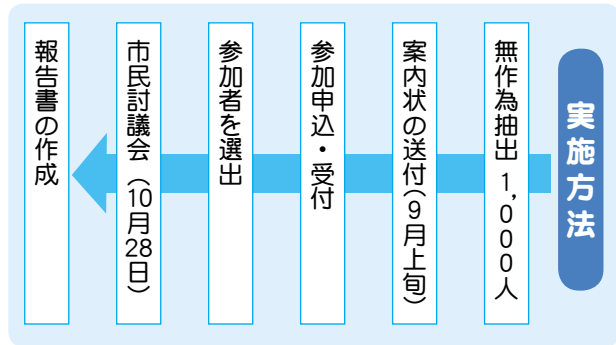

あなた

市民が主役のまちづくり

vol.17

企画課〈統計・市民協働グループ〉
(☎ 58-5111・75-3111 代表、内線1273)

10月28日、『桜川市民討議会』を開催します

桜川市では(社)下館青年会議所(須藤仁廣理事長)と協働で、10月28日(日)午前10時から岩瀬中央公民館2階大会議室で「桜川市民討議会」を開催します。
「発見! 発展! みんなのまち桜川」君の中の桜Loveをテーマに、桜川市のよいところを語り、よりよいまちづくりをみんなで作ります。

9月上旬に、無作為に抽出された18歳以上の市民の皆様1,000人に案内状を送付します。案内状が手元に届いた際は、ぜひ参加の申し込みをお願いします。なお、応募者多数の場合は抽選となります。
『市民討議会』は、無作為に抽出された市民の方々が地域

「発見! 発展! みんなのまち桜川 ~君の中の桜Love~」

課題やまちづくりについて話し合います。討議で出された意見は報告書にまとめ、市政への提案や市民の皆さんが自ら取り組むまちづくりの参考とします。

婚活情報

ピザとか作っちゃおうパーティー

日時/10月14日(日) 10時~15時30分
場所/大泉農村集落センター(桜川市大泉549)
募集/30歳~39歳の独身男女各15名(応募者多数の場合は抽選)

参加費/男性3,500円 女性1,500円

受付開始/9月13日(木) 26日(水)

問合せ・申込先/桜川市企画課(58-5111・75-3111、内線1273(平日のみ))
また、いばらき出合いサポートセンターのホームページからも申し込みます。
(<http://www.ibccnet.com/>)