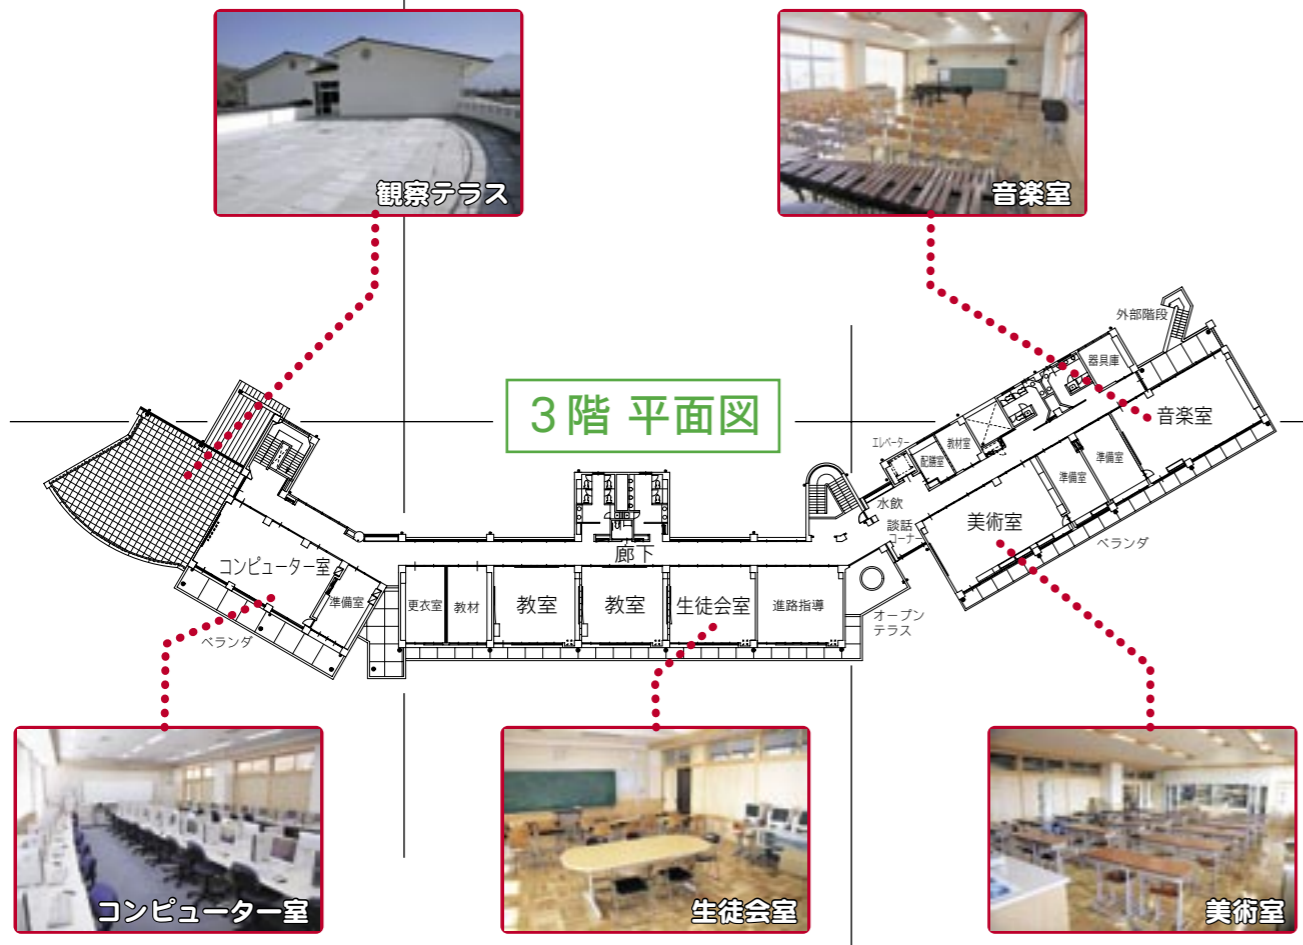

大和中学校新校舎 各階平面図

「石翔会」から校門の設計・製作の寄附

せきしょうかい
大和商工会石材部会18人で構成する「石翔会」から、母校の大和中学校新校舎完成を記念して校門の設計・製作の寄附がありました。

お忙しい中、校門の設計・製作の寄附をいただいた石翔会の方で都合のつく方に集まっていただきました。

石翔会から寄附をいただいた校門には、大和地区の「豊かな自然」と「仲間」が表現されています。

大和中学校新校舎建設にあたり、石翔会として何かできないかという事で、メンバー一人ひとりが真剣に話し合いをした結果、校門の製作という事になりました。

大和地区の「豊かな自然」と「仲間」をコンセプトに設計・製作をしたわけですが、多くのメンバーをはじめ、たくさんの関係者に協力を頂いてコンセプト通りの校門が完成できたと思います。

この事業に参加できたことは、石翔会にとっても大変勉強になり、またすばらしい経験になりました。関係者各位に感謝を申し上げます。同時に、生徒の皆さんが大和中学校の新たな伝統を築き上げてくれることを期待しております。ありがとうございました。