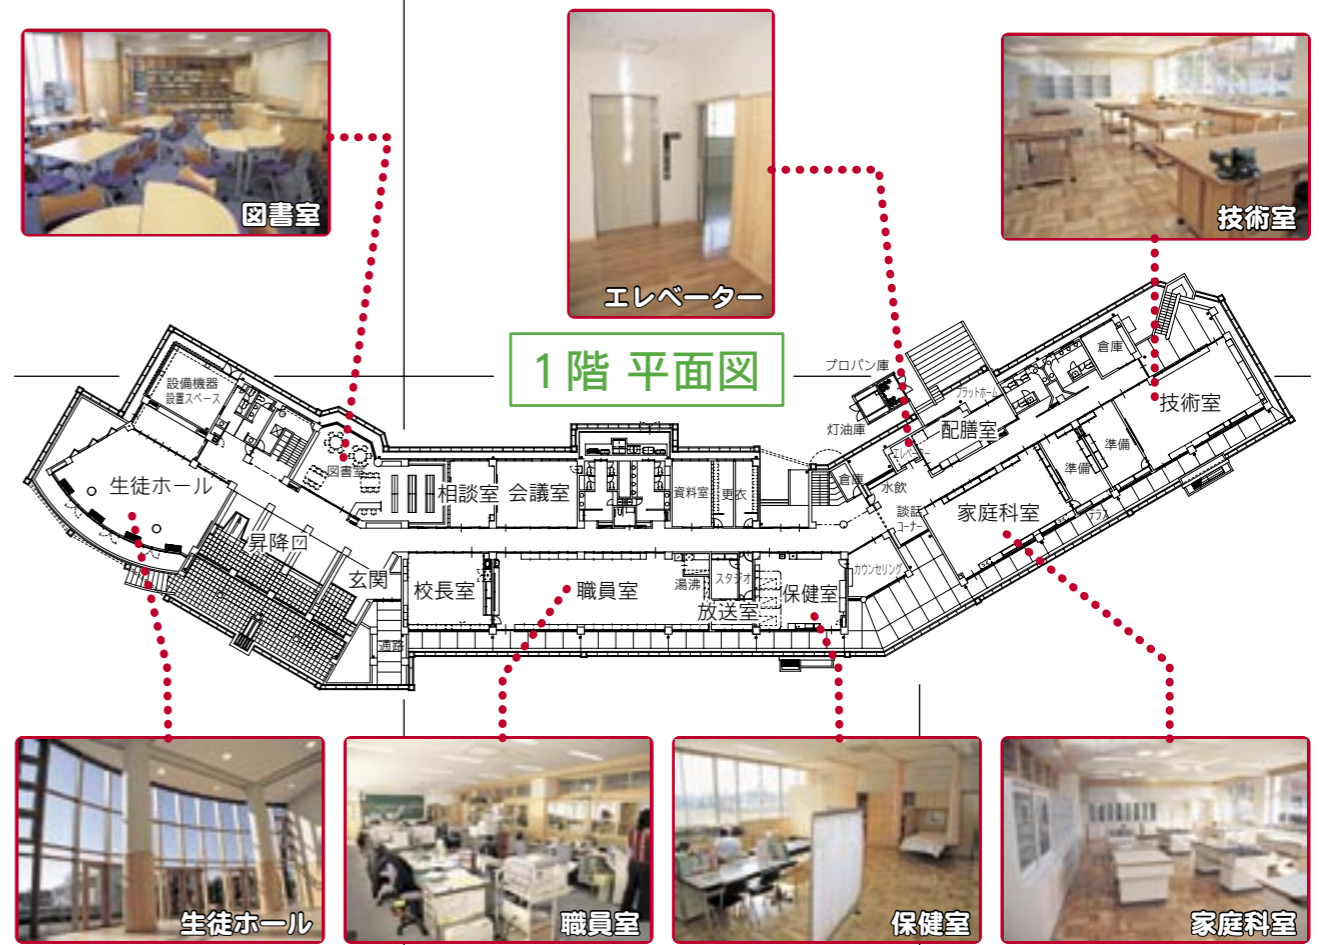

大和中学校新校舎 各階平面図

「石翔会」から校門の設計・製作の寄附

せきしょうかい
大和商工会石材部会18人で構成する「石翔会」から、母校の大和中学校新校舎完成を記念して校門の設計・製作の寄附がありました。

お忙しい中、校門の設計・製作の寄附をいただいた石翔会の方で都合のつく方に集まっていただきました。

石翔会から寄附をいただいた校門には、大和地区の「豊かな自然」と「仲間」が表現されています。

大和中学校新校舎建設にあたり、石翔会として何かできないかという事で、メンバー一人ひとりが真剣に話し合いをした結果、校門の製作という事になりました。

大和地区の「豊かな自然」と「仲間」をコンセプトに設計・製作をしたわけですが、多くのメンバーをはじめ、たくさんの関係者に協力を頂いてコンセプト通りの校門が完成できたと思います。

この事業に参加できたことは、石翔会にとっても大変勉強になり、またすばらしい経験になりました。関係者各位に感謝を申し上げます。同時に、生徒の皆さんが大和中学校の新たな伝統を築き上げてくれることを期待しております。ありがとうございました。