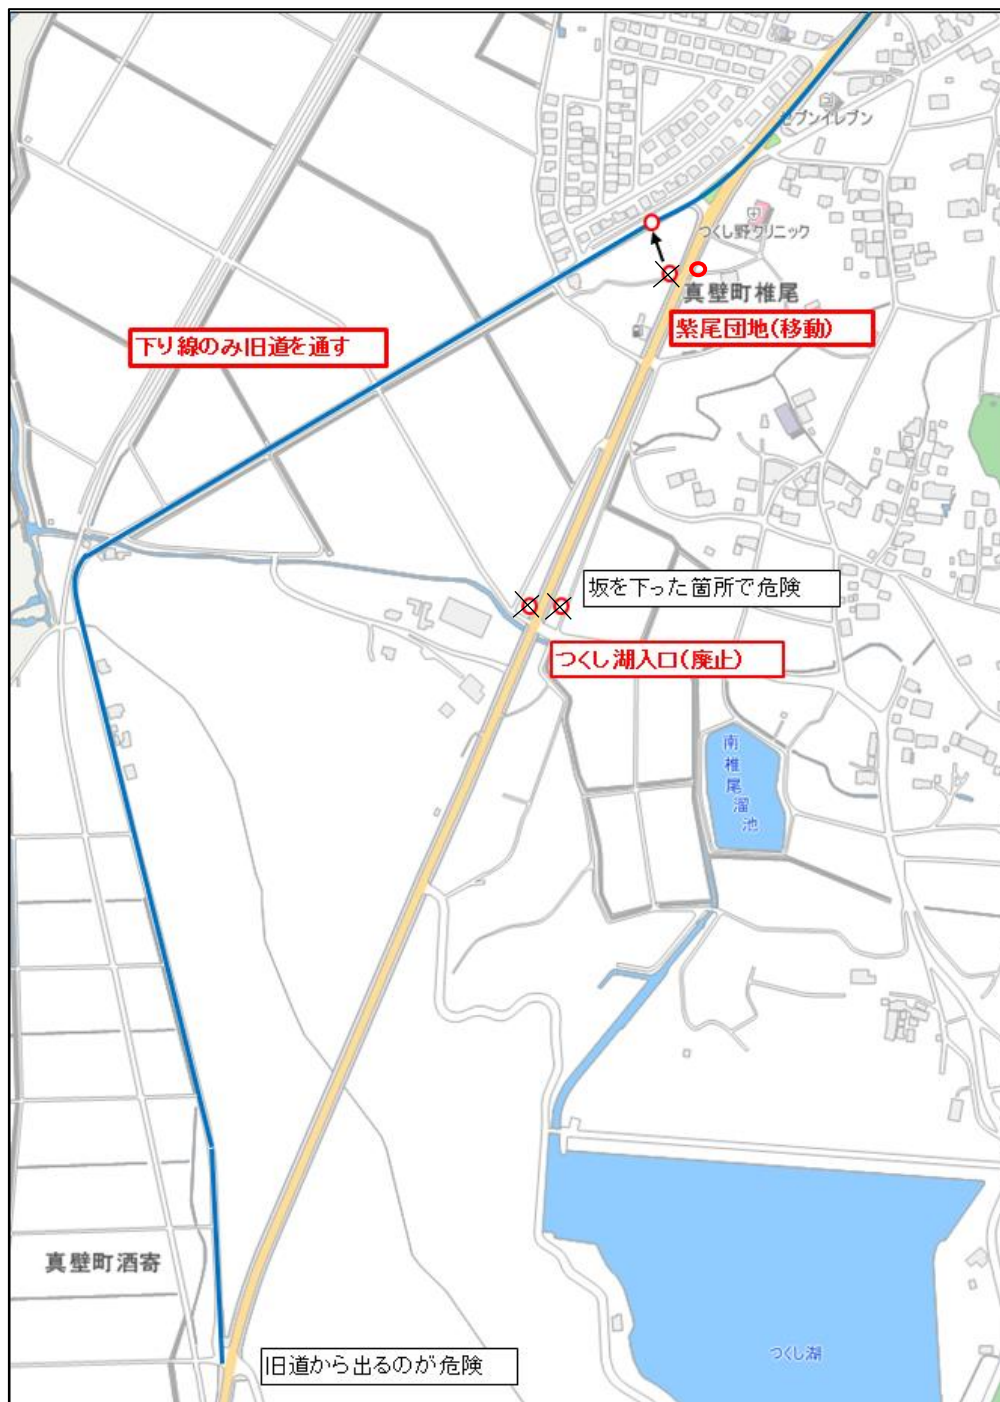

①紫尾団地前バス停位置の変更・上屋（雨除け）の設置

下り線（桃山学園・岩瀬方面行／登校時）の紫尾団地バス停の位置が変更となります。

※上り線（筑波山口方面行／下校時）のバス停については変更ありません。

②酒寄南バス停位置の変更

現在、八百初様敷地内に設置をしているバス停位置を県道沿いに変更します。

※上下線共に変更となります。

③運行ルートの一部変更

下り線（桃山学園・岩瀬方面行／登校時）のみ、一部運行ルートを変更します。
※上り線（筑波山口方面行／下校時）については変更ありません。

④その他の変更

③のルート変更に伴い、「つくし湖入口」バス停は上下線共に廃止となります。
※③図参照