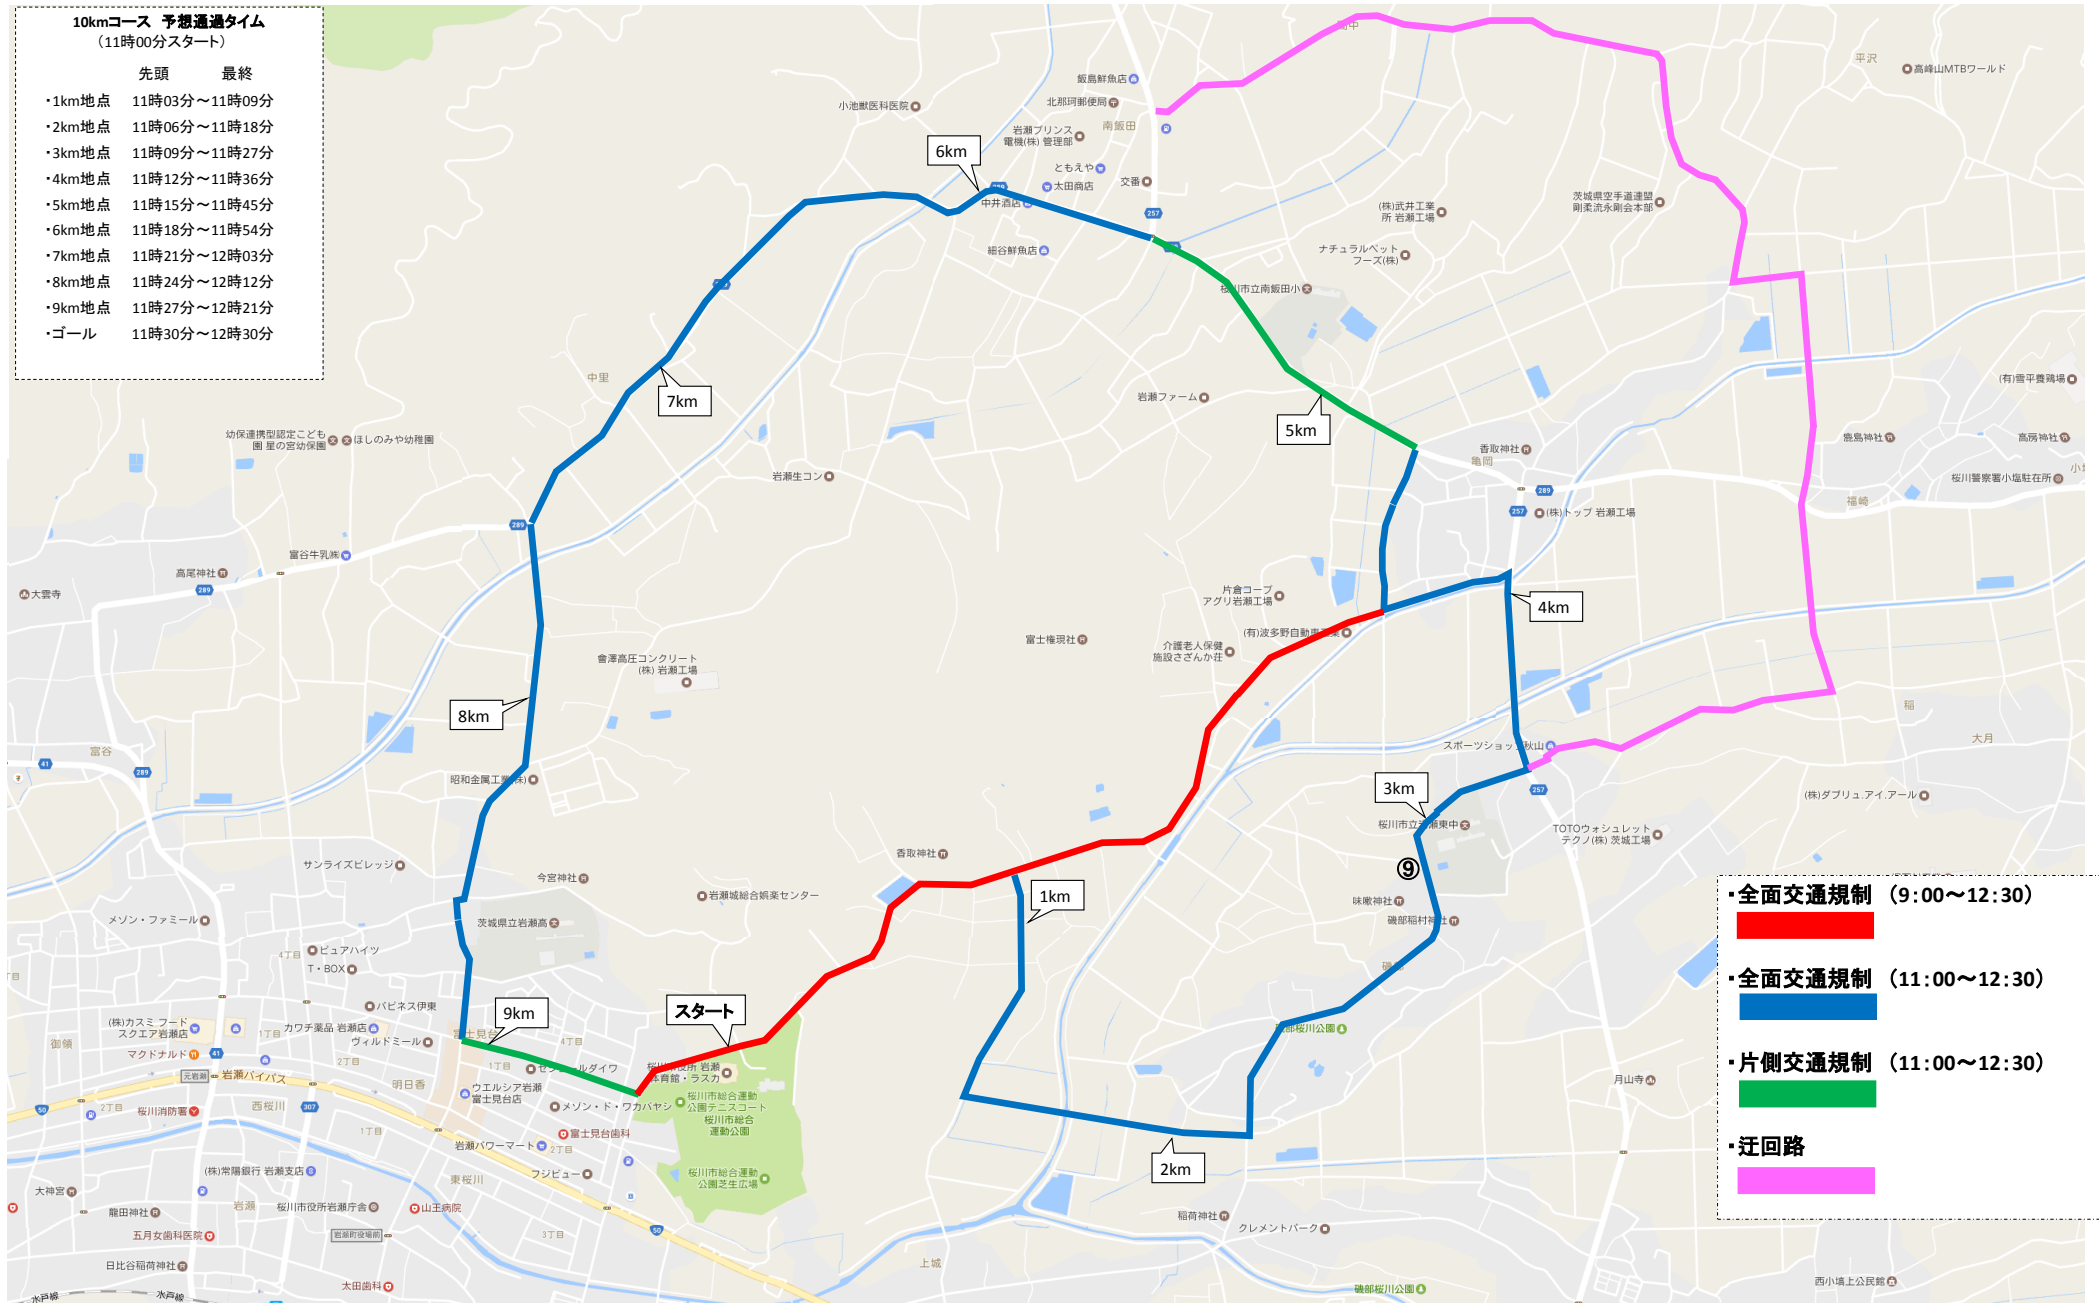

桜川市さくらマラソン大会 10kmコース図

10kmコース 予想通過タイム
(11時00分スタート)

先頭	最終
・1km地点	11時03分～11時09分
・2km地点	11時06分～11時18分
・3km地点	11時09分～11時27分
・4km地点	11時12分～11時36分
・5km地点	11時15分～11時45分
・6km地点	11時18分～11時54分
・7km地点	11時21分～12時03分
・8km地点	11時24分～12時12分
・9km地点	11時27分～12時21分
・ゴール	11時30分～12時30分

- ・全面交通規制 (9:00～12:30)
- ・全面交通規制 (11:00～12:30)
- ・片側交通規制 (11:00～12:30)
- ・迂回路